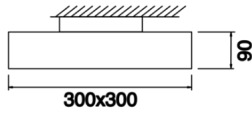

Armatür Grubu	Sıva Üstü
Montaj Tipi	Sıva Üstü
Armatür Rengi	RAL 9005 - RAL 9010 - RAL 9006
Gövde	Dkp Sac
Optik	Difüzör
Işık Kaynağı	LED
Elektriksel Koruma Sınıfı	CLASS II
IP	20
IK	02
Çalışma Sıcaklığı	-20°C / +40°C
Işık Akısı	3100 lm
Tüketim Gücü	26 W
Armatür Verimliliği	119 lm/W
Renkssel Geri Verim (CRI)	>80
Işık Renk Sıcaklığı (CCT)	2700K/3000K/4000K/6500K
Renk Toleransı	< 3 SDCM
Driver Tipi	On/Off
Driver Markası	Tridonic
LED Markası	Samsung
Giriş Gerilimi / Frekans	220-240 V AC 50/60 Hz
Güç Faktörü	>0.9
Surge	1kV
THD (AKIM)	>%20
LED ömrü	70.000 saat
Opsiyon	On-Off / Dali / 1-10V / Acil Durum Kittli

Teknik Çizim

Fotometrik Eğri

Sipariş Kodu	Ürün Kodu	Güç (W)	Işık Akısı (LM)	CRI	CCT (K)	Optik	Ölçüler (mm)
	KRR 030 030 026A 8040 10 30 OP 20 00	26	3100	>80	4000	120° Difüzör	300x300x90