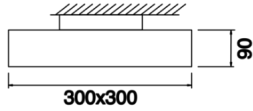

Armatür Grubu	Sıva Üstü
Montaj Tipi	Sıva Üstü
Armatür Rengi	RAL 9005 - RAL 9010 - RAL 9006
Gövde	Dkp Sac
Optik	Difüzör
Işık Kaynağı	LED
Elektriksel Koruma Sınıfı	CLASS II
IP	20
IK	02
Çalışma Sıcaklığı	-20°C / +40°C
Işık Akısı	3100 lm
Tüketim Gücü	26 W
Armatür Verimliliği	119 lm/W
Renkssel Geri Verim (CRI)	>80
Işık Renk Sıcaklığı (CCT)	2700K/3000K/4000K/6500K
Renk Toleransı	< 3 SDCM
Driver Tipi	On/Off
Driver Markası	Tridonic
LED Markası	Samsung
Giriş Gerilimi / Frekans	220-240 V AC 50/60 Hz
Güç Faktörü	>0.9
Surge	1kV
THD (AKIM)	>%20
LED ömrü	70.000 saat
Opsiyon	On-Off / Dali / 1-10V / Acil Durum Kittli

Teknik Çizim

Fotometrik Eğri

Sipariş Kodu	Ürün Kodu	Güç (W)	Işık Akısı (LM)	CRI	CCT (K)	Optik	Ölçüler (mm)
	KRR 030 030 026A 8040 10 30 OP 20 00	26	3100	>80	4000	120° Difüzör	300x300x90