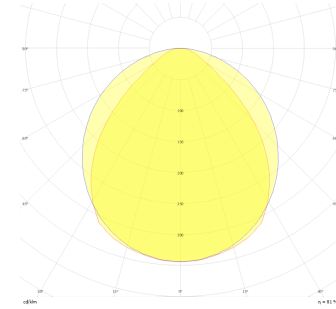

Armatür Grubu	Sıva Üstü
Montaj Tipi	Sıva Üstü
Armatür Rengi	RAL 9005 - RAL 9010 - RAL 9006
Gövde	Dkp Sac
Optik	Difüzör
Işık Kaynağı	LED
Elektriksel Koruma Sınıfı	CLASS II
IP	20
IK	02
Çalışma Sıcaklığı	-20°C / +40°C
Işık Akısı	3100 lm
Tüketim Gücü	26 W
Armatür Verimliliği	119 lm/W
Renkssel Geri Verim (CRI)	>80
Işık Renk Sıcaklığı (CCT)	2700K/3000K/4000K/6500K
Renk Toleransı	< 3 SDCM
Driver Tipi	On/Off
Driver Markası	Tridonic
LED Markası	Samsung
Giriş Gerilimi / Frekans	220-240 V AC 50/60 Hz
Güç Faktörü	>0.9
Surge	1kV
THD (AKIM)	>%20
LED ömrü	70.000 saat
Opsiyon	On-Off / Dali / 1-10V / Acil Durum Kittli

Teknik Çizim

Fotometrik Eğri

Sipariş Kodu	Ürün Kodu	Güç (W)	Işık Akısı (LM)	CRI	CCT (K)	Optik	Ölçüler (mm)
	KRR 030 030 026A 8040 10 30 OP 20 00	26	3100	>80	4000	120° Difüzör	300x300x90