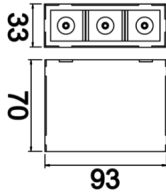

Flus Sıva üstü

Sıva Üstü Armatür

Armatür Grubu	Sıva Üstü
Montaj Tipi	Sıva Üstü
Armatür Rengi	RAL 9005 - RAL 9010
Gövde	Dkp Sac □
Optik	Reflektör & Difüzör
Işık Kaynağı	LED
Elektriksel Koruma Sınıfı	CLASS II
IP	20
IK	02
Çalışma Sıcaklığı	-20°C / +40°C
Işık Akısı	240 lm / 400 lm
Tüketim Gücü	3 W / 5 W
Armatür Verimliliği	80 lm/W
Renksel Geri Verim (CRI)	>80
Işık Renk Sıcaklığı (CCT)	2700K/3000K/4000K/6500K
Renk Toleransı	< 3 SDCM
Driver Tipi	On/Off
Driver Markası	Tridonic
LED Markası	Samsung
Giriş Gerilimi / Frekans	220-240 V AC 50/60 Hz
Güç Faktörü	>0.9
Surge	1kV
THD (AKIM)	>%20
LED ömrü	100.000 saat
Opsiyon	On-Off / Dali / 1-10V / Acil Durum Kitli

Teknik Çizim

Fotometrik Eğri

Flus Sıva üstü

Sıva Üstü Armatür

Sipariş Kodu	Ürün Kodu	Güç (W)	Işık Akısı (LM)	CRI	CCT (K)	Optik	Ölçüler (mm)
	FLS 003 009 03S 8040 10 36 DY 20 00	3	240	>80	4000	36° Reflektör	93x33x70
	FLS 003 009 03S 8040 10 48 DY 20 00	3	240	>80	4000	48° Reflektör	93x33x70
	FLS 004 015 05S 8040 10 36 DY 20 00	5	400	>80	4000	36° Reflektör	152x42x70
	FLS 004 015 05S 8040 10 48 DY 20 00	5	400	>80	4000	48° Reflektör	152x42x70