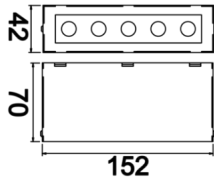

Flus Sıva üstü

Sıva Üstü Armatür

Armatür Grubu	Sıva Üstü
Montaj Tipi	Sıva Üstü
Armatür Rengi	RAL 9005 - RAL 9010
Gövde	Dkp Sac □
Optik	Reflektör & Difüzör
Işık Kaynağı	LED
Elektriksel Koruma Sınıfı	CLASS II
IP	20
IK	02
Çalışma Sıcaklığı	-20°C / +40°C
Işık Akısı	240 lm / 400 lm
Tüketim Gücü	3 W / 5 W
Armatür Verimliliği	80 lm/W
Renksel Geri Verim (CRI)	>80
Işık Renk Sıcaklığı (CCT)	2700K/3000K/4000K/6500K
Renk Toleransı	< 3 SDCM
Driver Tipi	On/Off
Driver Markası	Tridonic
LED Markası	Samsung
Giriş Gerilimi / Frekans	220-240 V AC 50/60 Hz
Güç Faktörü	>0.9
Surge	1kV
THD (AKIM)	>%20
LED ömrü	100.000 saat
Opsiyon	On-Off / Dali / 1-10V / Acil Durum Kitli

Teknik Çizim

Fotometrik Eğri

Flus Sıva üstü

Sıva Üstü Armatür

Sipariş Kodu	Ürün Kodu	Güç (W)	Işık Akısı (LM)	CRI	CCT (K)	Optik	Ölçüler (mm)
	FLS 003 009 03S 8040 10 36 DY 20 00	3	240	>80	4000	36° Reflektör	93x33x70
	FLS 003 009 03S 8040 10 48 DY 20 00	3	240	>80	4000	48° Reflektör	93x33x70
	FLS 004 015 05S 8040 10 36 DY 20 00	5	400	>80	4000	36° Reflektör	152x42x70
	FLS 004 015 05S 8040 10 48 DY 20 00	5	400	>80	4000	48° Reflektör	152x42x70