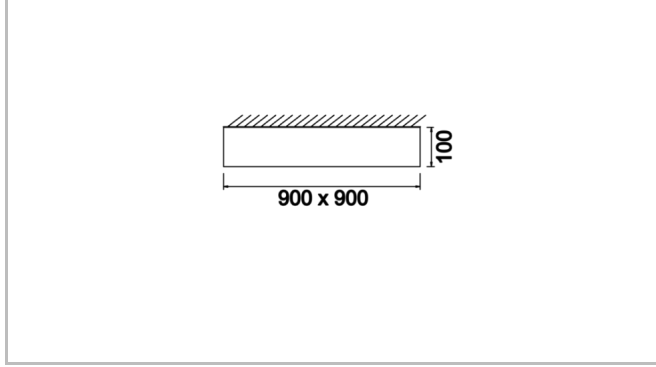

Armatür Grubu	Sıva Üstü
Montaj Tipi	Sıva Üstü
Armatür Rengi	RAL 9006 - RAL 9005 - RAL 9010
Gövde	Dkp Sac <input type="checkbox"/>
Optik	Difüzör
Işık Kaynağı	LED
Elektriksel Koruma Sınıfı	CLASS II
IP	40
IK	02
Çalışma Sıcaklığı	-20°C / +40°C
Işık Akısı	3100 lm / 4700 lm / 6600 lm
Tüketim Gücü	25 W / 38 W / 55 W
Armatür Verimliliği	124 lm/W
Renkset Geri Verim (CRI)	>80
Işık Renk Sıcaklığı (CCT)	2700K/3000K/4000K/6500K
Renk Toleransı	< 3 SDCM
Driver Tipi	On/Off
Driver Markası	Tridonic
LED Markası	Samsung
Giriş Gerilimi / Frekans	220-240 V AC 50/60 Hz
Güç Faktörü	>0.9
Surge	1kV
THD (AKIM)	>%20
LED ömrü	70.000 saat
Opsiyon	On-Off / Dali / 1-10V / Acil Durum Kittli

Teknik Çizim

Fotometrik Eğri

Sipariş Kodu	Ürün Kodu	Güç (W)	Işık Akısı (LM)	CRI	CCT (K)	Optik	Ölçüler (mm)
	FRC 030 030 025S 8040 10 99 OP 20 00	25	3100	>80	4000	120° Difüzör	300x300x100
	FRC 060 060 038S 8040 10 99 OP 20 00	38	4700	>80	4000	120° Difüzör	600x600x100
	FRC 090 090 055S 8040 10 99 OP 20 00	55	6600	>80	4000	120° Difüzör	900x900x100