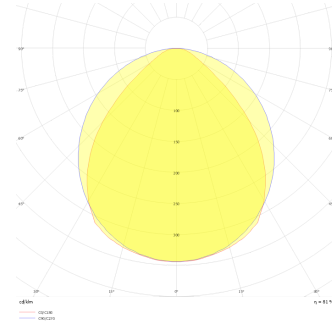

Armatür Grubu	Sıva Üstü
Montaj Tipi	Sıva Üstü
Armatür Rengi	RAL 9006 - RAL 9005 - RAL 9010
Gövde	Dkp Sac <input type="checkbox"/>
Optik	Difüzör
Işık Kaynağı	LED
Elektriksel Koruma Sınıfı	CLASS II
IP	40
IK	02
Çalışma Sıcaklığı	-20°C / +40°C
Işık Akısı	3100 lm / 4700 lm / 6600 lm
Tüketim Gücü	25 W / 38 W / 55 W
Armatür Verimliliği	124 lm/W
Renkset Geri Verim (CRI)	>80
Işık Renk Sıcaklığı (CCT)	2700K/3000K/4000K/6500K
Renk Toleransı	< 3 SDCM
Driver Tipi	On/Off
Driver Markası	Tridonic
LED Markası	Samsung
Giriş Gerilimi / Frekans	220-240 V AC 50/60 Hz
Güç Faktörü	>0.9
Surge	1kV
THD (AKIM)	>%20
LED ömrü	70.000 saat
Opsiyon	On-Off / Dali / 1-10V / Acil Durum Kittli

Teknik Çizim

Fotometrik Eğri

Sipariş Kodu	Ürün Kodu	Güç (W)	Işık Akısı (LM)	CRI	CCT (K)	Optik	Ölçüler (mm)
	FRC 030 030 025S 8040 10 99 OP 20 00	25	3100	>80	4000	120° Difüzör	300x300x100
	FRC 060 060 038S 8040 10 99 OP 20 00	38	4700	>80	4000	120° Difüzör	600x600x100
	FRC 090 090 055S 8040 10 99 OP 20 00	55	6600	>80	4000	120° Difüzör	900x900x100