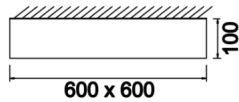

Armatür Grubu	Sıva Üstü
Montaj Tipi	Sıva Üstü
Armatür Rengi	RAL 9006 - RAL 9005 - RAL 9010
Gövde	Dkp Sac <input type="checkbox"/>
Optik	Difüzör
Işık Kaynağı	LED
Elektriksel Koruma Sınıfı	CLASS II
IP	40
IK	02
Çalışma Sıcaklığı	-20°C / +40°C
Işık Akısı	3100 lm / 4700 lm / 6600 lm
Tüketim Gücü	25 W / 38 W / 55 W
Armatür Verimliliği	124 lm/W
Renkset Geri Verim (CRI)	>80
Işık Renk Sıcaklığı (CCT)	2700K/3000K/4000K/6500K
Renk Toleransı	< 3 SDCM
Driver Tipi	On/Off
Driver Markası	Tridonic
LED Markası	Samsung
Giriş Gerilimi / Frekans	220-240 V AC 50/60 Hz
Güç Faktörü	>0.9
Surge	1kV
THD (AKIM)	>%20
LED ömrü	70.000 saat
Opsiyon	On-Off / Dali / 1-10V / Acil Durum Kittli

Teknik Çizim

Fotometrik Eğri

Sipariş Kodu	Ürün Kodu	Güç (W)	Işık Akısı (LM)	CRI	CCT (K)	Optik	Ölçüler (mm)
	FRC 030 030 025S 8040 10 99 OP 20 00	25	3100	>80	4000	120° Difüzör	300x300x100
	FRC 060 060 038S 8040 10 99 OP 20 00	38	4700	>80	4000	120° Difüzör	600x600x100
	FRC 090 090 055S 8040 10 99 OP 20 00	55	6600	>80	4000	120° Difüzör	900x900x100