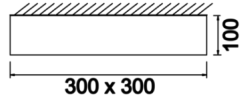

Armatür Grubu	Sıva Üstü
Montaj Tipi	Sıva Üstü
Armatür Rengi	RAL 9006 - RAL 9005 - RAL 9010
Gövde	Dkp Sac <input type="checkbox"/>
Optik	Difüzör
Işık Kaynağı	LED
Elektriksel Koruma Sınıfı	CLASS II
IP	40
IK	02
Çalışma Sıcaklığı	-20°C / +40°C
Işık Akısı	3100 lm / 4700 lm / 6600 lm
Tüketim Gücü	25 W / 38 W / 55 W
Armatür Verimliliği	124 lm/W
Renkset Geri Verim (CRI)	>80
Işık Renk Sıcaklığı (CCT)	2700K/3000K/4000K/6500K
Renk Toleransı	< 3 SDCM
Driver Tipi	On/Off
Driver Markası	Tridonic
LED Markası	Samsung
Giriş Gerilimi / Frekans	220-240 V AC 50/60 Hz
Güç Faktörü	>0.9
Surge	1kV
THD (AKIM)	>%20
LED ömrü	70.000 saat
Opsiyon	On-Off / Dali / 1-10V / Acil Durum Kittli

Teknik Çizim

Fotometrik Eğri

Sipariş Kodu	Ürün Kodu	Güç (W)	Işık Akısı (LM)	CRI	CCT (K)	Optik	Ölçüler (mm)
	FRC 030 030 025S 8040 10 99 OP 20 00	25	3100	>80	4000	120° Difüzör	300x300x100
	FRC 060 060 038S 8040 10 99 OP 20 00	38	4700	>80	4000	120° Difüzör	600x600x100
	FRC 090 090 055S 8040 10 99 OP 20 00	55	6600	>80	4000	120° Difüzör	900x900x100