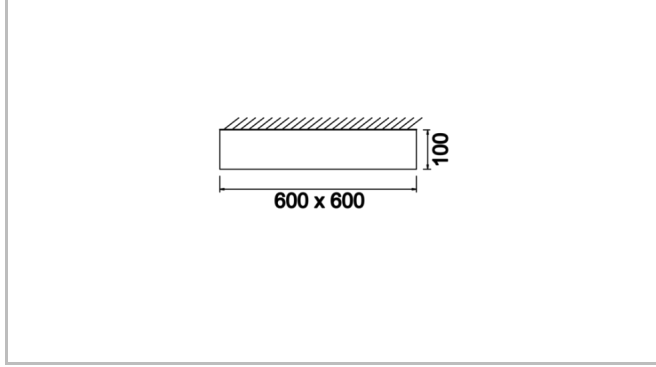

Armatür Grubu	Sıva Üstü
Montaj Tipi	Sıva Üstü
Armatür Rengi	RAL 9006 - RAL 9005 - RAL 9010
Gövde	Dkp Sac <input type="checkbox"/>
Optik	Difüzör
Işık Kaynağı	LED
Elektriksel Koruma Sınıfı	CLASS II
IP	40
IK	02
Çalışma Sıcaklığı	-20°C / +40°C
Işık Akısı	3100 lm / 4700 lm / 6600 lm
Tüketim Gücü	25 W / 38 W / 55 W
Armatür Verimliliği	124 lm/W
Renkssel Geri Verim (CRI)	>80
Işık Renk Sıcaklığı (CCT)	2700K/3000K/4000K/6500K
Renk Toleransı	< 3 SDCM
Driver Tipi	On/Off
Driver Markası	Tridonic
LED Markası	Samsung
Giriş Gerilimi / Frekans	220-240 V AC 50/60 Hz
Güç Faktörü	>0.9
Surge	1kV
THD (AKIM)	>%20
LED ömrü	70.000 saat
Opsiyon	On-Off / Dali / 1-10V / Acil Durum Kiti

Teknik Çizim

Fotometrik Eğri

Fotometrik Eğri

Sipariş Kodu	Ürün Kodu	Güç (W)	Işık Akısı (LM)	CRI	CCT (K)	Optik	Ölçüler (mm)
	ESY 030 030 025S 8040 10 99 OP 20 00	25	3100	>80	4000	120° Difüzör	300x300x100
	ESY 060 060 038S 8040 10 99 OP 20 00	38	4700	>80	4000	120° Difüzör	600x600x100
	ESY 090 090 055S 8040 10 99 OP 20 00	55	6600	>80	4000	120° Difüzör	900x900x100