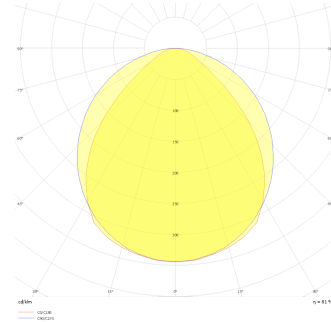

Armatür Grubu	Sıva Üstü
Montaj Tipi	Sıva Üstü
Armatür Rengi	RAL 9006 - RAL 9005 - RAL 9010
Gövde	Dkp Sac <input type="checkbox"/>
Optik	Difüzör
Işık Kaynağı	LED
Elektriksel Koruma Sınıfı	CLASS II
IP	40
IK	02
Çalışma Sıcaklığı	-20°C / +40°C
Işık Akısı	3100 lm / 4700 lm / 6600 lm
Tüketim Gücü	25 W / 38 W / 55 W
Armatür Verimliliği	124 lm/W
Renkssel Geri Verim (CRI)	>80
Işık Renk Sıcaklığı (CCT)	2700K/3000K/4000K/6500K
Renk Toleransı	< 3 SDCM
Driver Tipi	On/Off
Driver Markası	Tridonic
LED Markası	Samsung
Giriş Gerilimi / Frekans	220-240 V AC 50/60 Hz
Güç Faktörü	>0.9
Surge	1kV
THD (AKIM)	>%20
LED ömrü	70.000 saat
Opsiyon	On-Off / Dali / 1-10V / Acil Durum Kiti

Teknik Çizim

Fotometrik Eğri

Fotometrik Eğri

Sipariş Kodu	Ürün Kodu	Güç (W)	Işık Akısı (LM)	CRI	CCT (K)	Optik	Ölçüler (mm)
	ESY 030 030 025S 8040 10 99 OP 20 00	25	3100	>80	4000	120° Difüzör	300x300x100
	ESY 060 060 038S 8040 10 99 OP 20 00	38	4700	>80	4000	120° Difüzör	600x600x100
	ESY 090 090 055S 8040 10 99 OP 20 00	55	6600	>80	4000	120° Difüzör	900x900x100