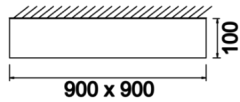

Armatür Grubu	Sıva Üstü
Montaj Tipi	Sıva Üstü
Armatür Rengi	RAL 9006 - RAL 9005 - RAL 9010
Gövde	Dkp Sac <input type="checkbox"/>
Optik	Difüzör
Işık Kaynağı	LED
Elektriksel Koruma Sınıfı	CLASS II
IP	40
IK	02
Çalışma Sıcaklığı	-20°C / +40°C
Işık Akısı	3100 lm / 4700 lm / 6600 lm
Tüketim Gücü	25 W / 38 W / 55 W
Armatür Verimliliği	124 lm/W
Renkssel Geri Verim (CRI)	>80
Işık Renk Sıcaklığı (CCT)	2700K/3000K/4000K/6500K
Renk Toleransı	< 3 SDCM
Driver Tipi	On/Off
Driver Markası	Tridonic
LED Markası	Samsung
Giriş Gerilimi / Frekans	220-240 V AC 50/60 Hz
Güç Faktörü	>0.9
Surge	1kV
THD (AKIM)	>%20
LED ömrü	70.000 saat
Opsiyon	On-Off / Dali / 1-10V / Acil Durum Kiti

Teknik Çizim

Fotometrik Eğri

Fotometrik Eğri

Sipariş Kodu	Ürün Kodu	Güç (W)	Işık Akısı (LM)	CRI	CCT (K)	Optik	Ölçüler (mm)
	ESY 030 030 025S 8040 10 99 OP 20 00	25	3100	>80	4000	120° Difüzör	300x300x100
	ESY 060 060 038S 8040 10 99 OP 20 00	38	4700	>80	4000	120° Difüzör	600x600x100
	ESY 090 090 055S 8040 10 99 OP 20 00	55	6600	>80	4000	120° Difüzör	900x900x100