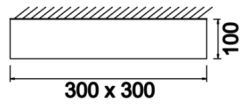

Armatür Grubu	Sıva Üstü
Montaj Tipi	Sıva Üstü
Armatür Rengi	RAL 9006 - RAL 9005 - RAL 9010
Gövde	Dkp Sac <input type="checkbox"/>
Optik	Difüzör
Işık Kaynağı	LED
Elektriksel Koruma Sınıfı	CLASS II
IP	40
IK	02
Çalışma Sıcaklığı	-20°C / +40°C
Işık Akısı	3100 lm / 4700 lm / 6600 lm
Tüketim Gücü	25 W / 38 W / 55 W
Armatür Verimliliği	124 lm/W
Renkssel Geri Verim (CRI)	>80
Işık Renk Sıcaklığı (CCT)	2700K/3000K/4000K/6500K
Renk Toleransı	< 3 SDCM
Driver Tipi	On/Off
Driver Markası	Tridonic
LED Markası	Samsung
Giriş Gerilimi / Frekans	220-240 V AC 50/60 Hz
Güç Faktörü	>0.9
Surge	1kV
THD (AKIM)	>%20
LED ömrü	70.000 saat
Opsiyon	On-Off / Dali / 1-10V / Acil Durum Kiti

Teknik Çizim

Fotometrik Eğri

Fotometrik Eğri

Sipariş Kodu	Ürün Kodu	Güç (W)	Işık Akısı (LM)	CRI	CCT (K)	Optik	Ölçüler (mm)
	ESY 030 030 025S 8040 10 99 OP 20 00	25	3100	>80	4000	120° Difüzör	300x300x100
	ESY 060 060 038S 8040 10 99 OP 20 00	38	4700	>80	4000	120° Difüzör	600x600x100
	ESY 090 090 055S 8040 10 99 OP 20 00	55	6600	>80	4000	120° Difüzör	900x900x100