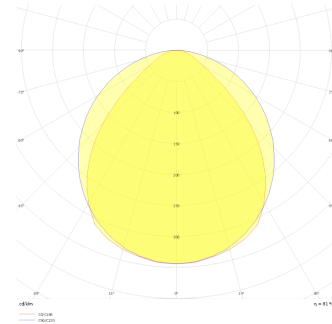

Dimple Drums

Sıva Üstü Armatür

Armatür Grubu	Sıva Üstü
Montaj Tipi	Sıva Üstü
Armatür Rengi	RAL 9006 - RAL 9005 - RAL 9010
Gövde	Dkp Sac <input type="checkbox"/>
Optik	Opal Difüzör
Işık Kaynağı	LED
Elektriksel Koruma Sınıfı	CLASS II
IP	40
IK	02
Çalışma Sıcaklığı	-20°C / +40°C
Işık Akısı	11750 lm / 4730 lm / 6290 lm
Tüketim Gücü	109 W / 35 W / 48 W
Armatür Verimliliği	135 lm/W
Renkset Geri Verim (CRI)	>80
Işık Renk Sıcaklığı (CCT)	2700K/3000K/4000K/6500K
Renk Toleransı	< 3 SDCM
Driver Tipi	On/Off
Driver Markası	Tridonic
LED Markası	Samsung
Giriş Gerilimi / Frekans	220-240 V AC 50/60 Hz
Güç Faktörü	>0.9
Surge	1kV
THD (AKIM)	>%20
LED ömrü	70.000 saat
Opsiyon	On-Off / Dali / 1-10V / Acil Durum Kiti

Teknik Çizim

Fotometrik Eğri

www.atelaydinlatma.com

Dimple Drums

Sıva Üstü Armatür

Sipariş Kodu	Ürün Kodu	Güç (W)	Işık Akısı (LM)	CRI	CCT (K)	Optik	Ölçüler (mm)
	DDR 040 025 035S 9040 10 99 OP 40 00	35	4730	>80	4000	120° Difüzör	Ø450x250
	DDR 060 025 048S 9040 10 99 OP 40 00	48	6290	>80	4000	120° Difüzör	Ø650x250

www.atelaydinlatma.com

Dimple Drums

Sıva Üstü Armatür

Sipariş Kodu	Ürün Kodu	Güç (W)	Işık Akısı (LM)	CRI	CCT (K)	Optik	Ölçüler (mm)
	DDR 090 025 109S 9040 10 99 OP 40 00	109	11750	>80	4000	120° Difüzör	Ø910x250