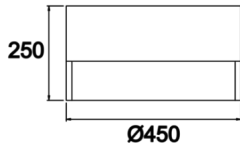

Dimple Drums

Sıva Üstü Armatür

Armatür Grubu	Sıva Üstü
Montaj Tipi	Sıva Üstü
Armatür Rengi	RAL 9006 - RAL 9005 - RAL 9010
Gövde	Dkp Sac <input type="checkbox"/>
Optik	Opal Difüzör
Işık Kaynağı	LED
Elektriksel Koruma Sınıfı	CLASS II
IP	40
IK	02
Çalışma Sıcaklığı	-20°C / +40°C
Işık Akısı	11750 lm / 4730 lm / 6290 lm
Tüketim Gücü	109 W / 35 W / 48 W
Armatür Verimliliği	135 lm/W
Renkset Geri Verim (CRI)	>80
Işık Renk Sıcaklığı (CCT)	2700K/3000K/4000K/6500K
Renk Toleransı	< 3 SDCM
Driver Tipi	On/Off
Driver Markası	Tridonic
LED Markası	Samsung
Giriş Gerilimi / Frekans	220-240 V AC 50/60 Hz
Güç Faktörü	>0.9
Surge	1kV
THD (AKIM)	>%20
LED ömrü	70.000 saat
Opsiyon	On-Off / Dali / 1-10V / Acil Durum Kiti

Teknik Çizim

Fotometrik Eğri

www.atelaydinlatma.com

Dimple Drums

Sıva Üstü Armatür

Sipariş Kodu	Ürün Kodu	Güç (W)	Işık Akısı (LM)	CRI	CCT (K)	Optik	Ölçüler (mm)
	DDR 040 025 035S 9040 10 99 OP 40 00	35	4730	>80	4000	120° Difüzör	Ø450x250
	DDR 060 025 048S 9040 10 99 OP 40 00	48	6290	>80	4000	120° Difüzör	Ø650x250

www.atelaydinlatma.com

Dimple Drums

Sıva Üstü Armatür

Sipariş Kodu	Ürün Kodu	Güç (W)	Işık Akısı (LM)	CRI	CCT (K)	Optik	Ölçüler (mm)
	DDR 090 025 109S 9040 10 99 OP 40 00	109	11750	>80	4000	120° Difüzör	Ø910x250