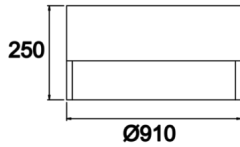

Dimple Drums

Sıva Üstü Armatür

Armatür Grubu	Sıva Üstü
Montaj Tipi	Sıva Üstü
Armatür Rengi	RAL 9006 - RAL 9005 - RAL 9010
Gövde	Dkp Sac <input type="checkbox"/>
Optik	Opal Difüzör
Işık Kaynağı	LED
Elektriksel Koruma Sınıfı	CLASS II
IP	40
IK	02
Çalışma Sıcaklığı	-20°C / +40°C
Işık Akısı	11750 lm / 4730 lm / 6290 lm
Tüketim Gücü	109 W / 35 W / 48 W
Armatür Verimliliği	135 lm/W
Renkset Geri Verim (CRI)	>80
Işık Renk Sıcaklığı (CCT)	2700K/3000K/4000K/6500K
Renk Toleransı	< 3 SDCM
Driver Tipi	On/Off
Driver Markası	Tridonic
LED Markası	Samsung
Giriş Gerilimi / Frekans	220-240 V AC 50/60 Hz
Güç Faktörü	>0.9
Surge	1kV
THD (AKIM)	>%20
LED ömrü	70.000 saat
Opsiyon	On-Off / Dali / 1-10V / Acil Durum Kiti

Teknik Çizim

Fotometrik Eğri

www.atelaydinlatma.com

Dimple Drums

Sıva Üstü Armatür

Sipariş Kodu	Ürün Kodu	Güç (W)	Işık Akısı (LM)	CRI	CCT (K)	Optik	Ölçüler (mm)
	DDR 040 025 035S 9040 10 99 OP 40 00	35	4730	>80	4000	120° Difüzör	Ø450x250
	DDR 060 025 048S 9040 10 99 OP 40 00	48	6290	>80	4000	120° Difüzör	Ø650x250

www.atelaydinlatma.com

Dimple Drums

Sıva Üstü Armatür

Sipariş Kodu	Ürün Kodu	Güç (W)	Işık Akısı (LM)	CRI	CCT (K)	Optik	Ölçüler (mm)
	DDR 090 025 109S 9040 10 99 OP 40 00	109	11750	>80	4000	120° Difüzör	Ø910x250