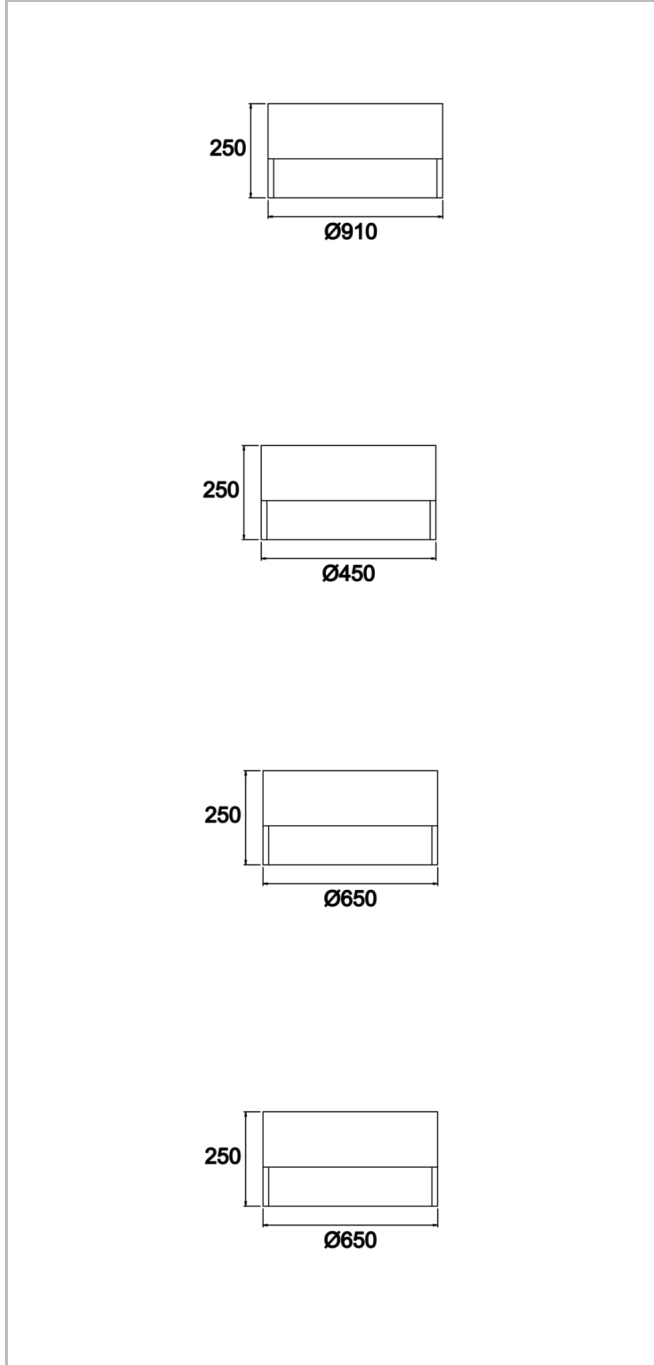

Teknik Çizim

Fotometrik Eğri

www.atelaydinlatma.com

Dimple Drums

Sıva Üstü Armatür

Sipariş Kodu	Ürün Kodu	Güç (W)	Işık Akısı (LM)	CRI	CCT (K)	Optik	Ölçüler (mm)
	DDR 040 025 035S 9040 10 99 OP 40 00	35	4730	>80	4000	120° Difüzör	Ø450x250
	DDR 060 025 048S 9040 10 99 OP 40 00	48	6290	>80	4000	120° Difüzör	Ø650x250

www.atelaydinlatma.com

Dimple Drums

Sıva Üstü Armatür

Sipariş Kodu	Ürün Kodu	Güç (W)	Işık Akısı (LM)	CRI	CCT (K)	Optik	Ölçüler (mm)
	DDR 090 025 109S 9040 10 99 OP 40 00	109	11750	>80	4000	120° Difüzör	Ø910x250