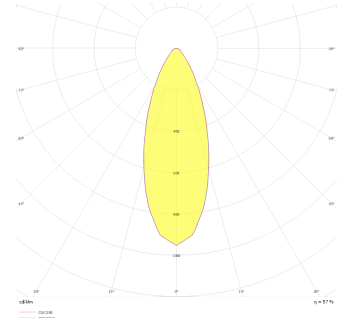

Armatür Grubu	Downlight & Spot
Montaj Tipi	Sıva Altı
Armatür Rengi	RAL 9005 - RAL 9010 - RAL 9006
Gövde	Alüminyum
Optik	30° Lens
Işık Kaynağı	LED
Elektriksel Koruma Sınıfı	CLASS II
IP	40
Çalışma Sıcaklığı	-20°C / +40°C
Işık Akısı	75 lm
Tüketim Gücü	1 W
Armatür Verimliliği	75 lm/W
Renksel Geri Verim (CRI)	>80
Işık Renk Sıcaklığı (CCT)	2700K/3000K/4000K/6500K
Renk Toleransı	< 3 SDCM
Driver Tipi	On/Off
Driver Markası	Tridonic
LED Markası	Samsung
Giriş Gerilimi / Frekans	220-240 V AC 50/60 Hz
Güç Faktörü	>0.9
Surge	1kV
THD (AKIM)	>%20
LED ömrü	>70.000 saat
Opsiyon	On-Off / Dali / 1-10V / Acil Durum Kitli

Teknik Çizim

Fotometrik Eğri

Sipariş Kodu	Ürün Kodu	Güç (W)	Işık Akısı (LM)	CRI	CCT (K)	Optik	Ölçüler (mm)
13503938□	ZOM 005 002 001A 8040 10 30 LN 40 00	1	75	>80	4000	30° Lens	Ø50x22