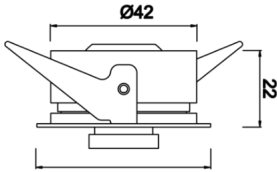

Armatür Grubu	Downlight & Spot
Montaj Tipi	Sıva Altı
Armatür Rengi	RAL 9005 - RAL 9010 - RAL 9006
Gövde	Alüminyum
Optik	30° Lens
Işık Kaynağı	LED
Elektriksel Koruma Sınıfı	CLASS II
IP	40
Çalışma Sıcaklığı	-20°C / +40°C
Işık Akısı	75 lm
Tüketim Gücü	1 W
Armatür Verimliliği	75 lm/W
Renksel Geri Verim (CRI)	>80
Işık Renk Sıcaklığı (CCT)	2700K/3000K/4000K/6500K
Renk Toleransı	< 3 SDCM
Driver Tipi	On/Off
Driver Markası	Tridonic
LED Markası	Samsung
Giriş Gerilimi / Frekans	220-240 V AC 50/60 Hz
Güç Faktörü	>0.9
Surge	1kV
THD (AKIM)	>%20
LED ömrü	>70.000 saat
Opsiyon	On-Off / Dali / 1-10V / Acil Durum Kitli

Teknik Çizim

Fotometrik Eğri

Sipariş Kodu	Ürün Kodu	Güç (W)	Işık Akısı (LM)	CRI	CCT (K)	Optik	Ölçüler (mm)
13503938	ZOM 005 002 001A 8040 10 30 LN 40 00	1	75	>80	4000	30° Lens	Ø50x22