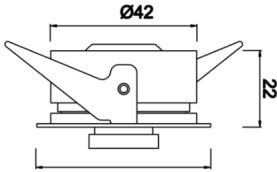

Armatür Grubu	Downlight & Spot
Montaj Tipi	Sıva Altı
Armatür Rengi	RAL 9005 - RAL 9010 - RAL 9006
Gövde	Alüminyum
Optik	30° Lens
Işık Kaynağı	LED
Elektriksel Koruma Sınıfı	CLASS II
IP	40
Çalışma Sıcaklığı	-20°C / +40°C
Işık Akısı	75 lm
Tüketim Gücü	1 W
Armatür Verimliliği	75 lm/W
Renksel Geri Verim (CRI)	>80
Işık Renk Sıcaklığı (CCT)	2700K/3000K/4000K/6500K
Renk Toleransı	< 3 SDCM
Driver Tipi	On/Off
Driver Markası	Tridonic
LED Markası	Samsung
Giriş Gerilimi / Frekans	220-240 V AC 50/60 Hz
Güç Faktörü	>0.9
Surge	1kV
THD (AKIM)	>%20
LED ömrü	>70.000 saat
Opsiyon	On-Off / Dali / 1-10V / Acil Durum Kitli

Teknik Çizim

Fotometrik Eğri

Sipariş Kodu	Ürün Kodu	Güç (W)	Işık Akısı (LM)	CRI	CCT (K)	Optik	Ölçüler (mm)
13503938□	ZOM 005 002 001A 8040 10 30 LN 40 00	1	75	>80	4000	30° Lens	Ø50x22