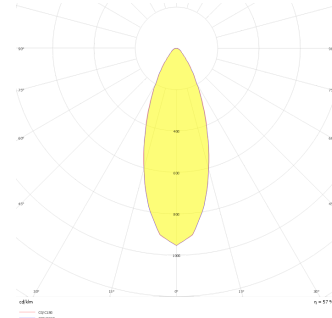

Armatür Grubu	Downlight & Spot
Montaj Tipi	Sıva Altı
Armatür Rengi	RAL 9005 - RAL 9010 - RAL 9006
Gövde	Alüminyum
Optik	30° Lens
Işık Kaynağı	LED
Elektriksel Koruma Sınıfı	CLASS II
IP	40
Çalışma Sıcaklığı	-20°C / +40°C
Işık Akısı	75 lm
Tüketim Gücü	1 W
Armatür Verimliliği	75 lm/W
Renksel Geri Verim (CRI)	>80
Işık Renk Sıcaklığı (CCT)	2700K/3000K/4000K/6500K
Renk Toleransı	< 3 SDCM
Driver Tipi	On/Off
Driver Markası	Tridonic
LED Markası	Samsung
Giriş Gerilimi / Frekans	220-240 V AC 50/60 Hz
Güç Faktörü	>0.9
Surge	1kV
THD (AKIM)	>%20
LED ömrü	>70.000 saat
Opsiyon	On-Off / Dali / 1-10V / Acil Durum Kitli

Teknik Çizim

Fotometrik Eğri

Sipariş Kodu	Ürün Kodu	Güç (W)	Işık Akısı (LM)	CRI	CCT (K)	Optik	Ölçüler (mm)
13503938	ZOM 005 002 001A 8040 10 30 LN 40 00	1	75	>80	4000	30° Lens	Ø50x22