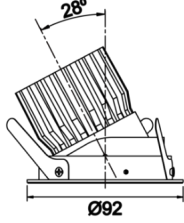

Armatür Grubu	Downlight & Spot
Montaj Tipi	Sıva Altı
Armatür Rengi	RAL 9005 - RAL 9010 - RAL 9006
Gövde	Alüminyum Ekstrüzyon
Optik	15° 30° 40° Reflektör & Şeffaf Difüzör
Işık Kaynağı	LED
Elektriksel Koruma Sınıfı	CLASS II
IP	40
IK	02
Çalışma Sıcaklığı	-20°C / +40°C
Işık Akısı	1183 lm / 637 lm / 819 lm
Tüketim Gücü	13 W / 7 W / 9 W
Armatür Verimliliği	91 lm/W
Renkssel Geri Verim (CRI)	>80
Işık Renk Sıcaklığı (CCT)	2700K/3000K/4000K/6500K
Renk Toleransı	< 3 SDCM
Driver Tipi	On/Off
Driver Markası	Tridonic
LED Markası	Samsung
Giriş Gerilimi / Frekans	220-240 V AC 50/60 Hz
Güç Faktörü	>0.9
Surge	1kV
THD (AKIM)	>%20
LED ömrü	>50.000 saat
Opsiyon	On-Off / Dali / 1-10V / Acil Durum Kiti

Teknik Çizim

Fotometrik Eğri

Teknik Çizim

Sipariş Kodu	Ürün Kodu	Güç (W)	Işık Akısı (LM)	CRI	CCT (K)	Optik	Ölçüler (mm)
13003938	BDP 009 007 007A 9040 10 15 SD 44 RT	7	637	>80	4000	15° Reflektör	Ø92
13003954	BDP 009 007 007A 9040 10 30 SD 44 RT	7	637	>80	4000	30° Reflektör	Ø92
13003970	BDP 009 007 007A 9040 10 40 SD 44 RT	7	637	>80	4000	40° Reflektör	Ø92
13003986	BDP 009 007 009A 9040 10 15 SD 44 RT	9	819	>80	4000	15° Reflektör	Ø92
13003926	BDP 009 007 009A 9040 10 30 SD 44 RT	9	819	>80	4000	30° Reflektör	Ø92
13004015	BDP 009 007 009A 9040 10 40 SD 44 RT	9	819	>80	4000	40° Reflektör	Ø92
13004031	BDP 009 007 013A 9040 10 15 SD 44 RT	13	1183	>80	4000	15° Reflektör	Ø92
13004046	BDP 009 007 013A 9040 10 30 SD 44 RT	13	1183	>80	4000	30° Reflektör	Ø92
13004061	BDP 009 007 013A 9040 10 40 SD 44 RT	13	1183	>80	4000	40° Reflektör	Ø92