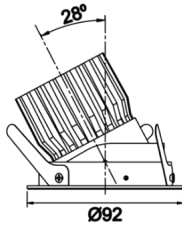

Armatür Grubu	Downlight & Spot
Montaj Tipi	Sıva Altı
Armatür Rengi	RAL 9005 - RAL 9010 - RAL 9006
Gövde	Alüminyum Ekstrüzyon
Optik	15° 30° 40° Reflektör & Şeffaf Difüzör
Işık Kaynağı	LED
Elektriksel Koruma Sınıfı	CLASS II
IP	40
IK	02
Çalışma Sıcaklığı	-20°C / +40°C
Işık Akısı	1183 lm / 637 lm / 819 lm
Tüketim Gücü	13 W / 7 W / 9 W
Armatür Verimliliği	91 lm/W
Renkssel Geri Verim (CRI)	>80
Işık Renk Sıcaklığı (CCT)	2700K/3000K/4000K/6500K
Renk Toleransı	< 3 SDCM
Driver Tipi	On/Off
Driver Markası	Tridonic
LED Markası	Samsung
Giriş Gerilimi / Frekans	220-240 V AC 50/60 Hz
Güç Faktörü	>0.9
Surge	1kV
THD (AKIM)	>%20
LED ömrü	>50.000 saat
Opsiyon	On-Off / Dali / 1-10V / Acil Durum Kiti

Teknik Çizim

Fotometrik Eğri

Teknik Çizim

Sipariş Kodu	Ürün Kodu	Güç (W)	Işık Akısı (LM)	CRI	CCT (K)	Optik	Ölçüler (mm)
13003938	BDP 009 007 007A 9040 10 15 SD 44 RT	7	637	>80	4000	15° Reflektör	Ø92
13003954	BDP 009 007 007A 9040 10 30 SD 44 RT	7	637	>80	4000	30° Reflektör	Ø92
13003970	BDP 009 007 007A 9040 10 40 SD 44 RT	7	637	>80	4000	40° Reflektör	Ø92
13003986	BDP 009 007 009A 9040 10 15 SD 44 RT	9	819	>80	4000	15° Reflektör	Ø92
13003926	BDP 009 007 009A 9040 10 30 SD 44 RT	9	819	>80	4000	30° Reflektör	Ø92
13004015	BDP 009 007 009A 9040 10 40 SD 44 RT	9	819	>80	4000	40° Reflektör	Ø92
13004031	BDP 009 007 013A 9040 10 15 SD 44 RT	13	1183	>80	4000	15° Reflektör	Ø92
13004046	BDP 009 007 013A 9040 10 30 SD 44 RT	13	1183	>80	4000	30° Reflektör	Ø92
13004061	BDP 009 007 013A 9040 10 40 SD 44 RT	13	1183	>80	4000	40° Reflektör	Ø92