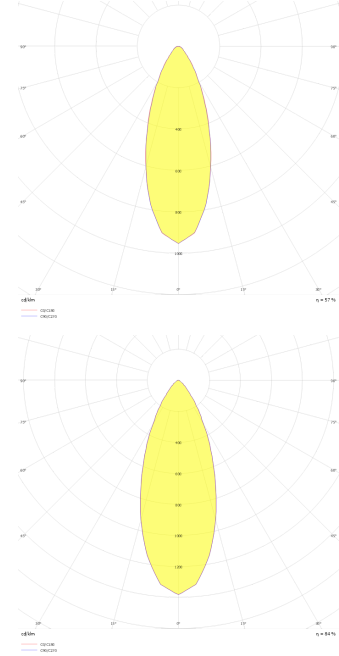

Armatür Grubu	Downlight & Spot
Montaj Tipi	Sıva Altı
Armatür Rengi	RAL 9005 - RAL 9010 - RAL 9006
Gövde	Alüminyum Ekstrüzyon
Optik	15° 30° 40° Reflektör & Şeffaf Difüzör
Işık Kaynağı	LED
Elektriksel Koruma Sınıfı	CLASS II
IP	40
IK	02
Çalışma Sıcaklığı	-20°C / +40°C
Işık Akısı	1183 lm / 637 lm / 819 lm
Tüketim Gücü	13 W / 7 W / 9 W
Armatür Verimliliği	91 lm/W
Renkssel Geri Verim (CRI)	>80
Işık Renk Sıcaklığı (CCT)	2700K/3000K/4000K/6500K
Renk Toleransı	< 3 SDCM
Driver Tipi	On/Off
Driver Markası	Tridonic
LED Markası	Samsung
Giriş Gerilimi / Frekans	220-240 V AC 50/60 Hz
Güç Faktörü	>0.9
Surge	1kV
THD (AKIM)	>%20
LED ömrü	>50.000 saat
Opsiyon	On-Off / Dali / 1-10V / Acil Durum Kiti

Teknik Çizim

Fotometrik Eğri

Teknik Çizim

Sipariş Kodu	Ürün Kodu	Güç (W)	Işık Akısı (LM)	CRI	CCT (K)	Optik	Ölçüler (mm)
13003938	BDP 009 007 007A 9040 10 15 SD 44 RT	7	637	>80	4000	15° Reflektör	Ø92
13003954	BDP 009 007 007A 9040 10 30 SD 44 RT	7	637	>80	4000	30° Reflektör	Ø92
13003970	BDP 009 007 007A 9040 10 40 SD 44 RT	7	637	>80	4000	40° Reflektör	Ø92
13003986	BDP 009 007 009A 9040 10 15 SD 44 RT	9	819	>80	4000	15° Reflektör	Ø92
13003926	BDP 009 007 009A 9040 10 30 SD 44 RT	9	819	>80	4000	30° Reflektör	Ø92
13004015	BDP 009 007 009A 9040 10 40 SD 44 RT	9	819	>80	4000	40° Reflektör	Ø92
13004031	BDP 009 007 013A 9040 10 15 SD 44 RT	13	1183	>80	4000	15° Reflektör	Ø92
13004046	BDP 009 007 013A 9040 10 30 SD 44 RT	13	1183	>80	4000	30° Reflektör	Ø92
13004061	BDP 009 007 013A 9040 10 40 SD 44 RT	13	1183	>80	4000	40° Reflektör	Ø92