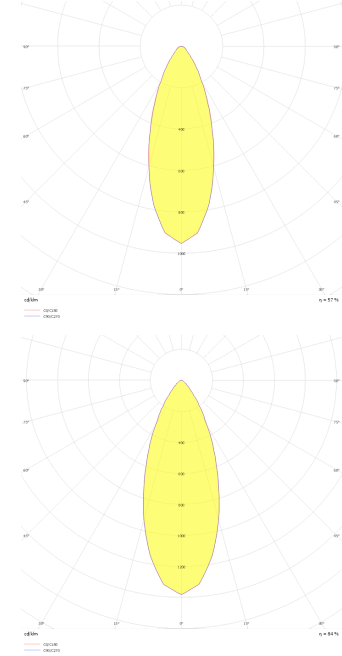

Armatür Grubu	Downlight & Spot
Montaj Tipi	Sıva Altı
Armatür Rengi	RAL 9005 - RAL 9010 - RAL 9006
Gövde	Alüminyum Ekstrüzyon
Optik	15° 30° 40° Reflektör & Şeffaf Difüzör
Işık Kaynağı	LED
Elektriksel Koruma Sınıfı	CLASS II
IP	40
IK	02
Çalışma Sıcaklığı	-20°C / +40°C
Işık Akısı	1183 lm / 637 lm / 819 lm
Tüketim Gücü	13 W / 7 W / 9 W
Armatür Verimliliği	91 lm/W
Renkssel Geri Verim (CRI)	>80
Işık Renk Sıcaklığı (CCT)	2700K/3000K/4000K/6500K
Renk Toleransı	< 3 SDCM
Driver Tipi	On/Off
Driver Markası	Tridonic
LED Markası	Samsung
Giriş Gerilimi / Frekans	220-240 V AC 50/60 Hz
Güç Faktörü	>0.9
Surge	1kV
THD (AKIM)	>%20
LED ömrü	>50.000 saat
Opsiyon	On-Off / Dali / 1-10V / Acil Durum Kiti

Teknik Çizim

Fotometrik Eğri

Teknik Çizim

Sipariş Kodu	Ürün Kodu	Güç (W)	Işık Akısı (LM)	CRI	CCT (K)	Optik	Ölçüler (mm)
13003938	BDP 009 007 007A 9040 10 15 SD 44 RT	7	637	>80	4000	15° Reflektör	Ø92
13003954	BDP 009 007 007A 9040 10 30 SD 44 RT	7	637	>80	4000	30° Reflektör	Ø92
13003970	BDP 009 007 007A 9040 10 40 SD 44 RT	7	637	>80	4000	40° Reflektör	Ø92
13003986	BDP 009 007 009A 9040 10 15 SD 44 RT	9	819	>80	4000	15° Reflektör	Ø92
13003926	BDP 009 007 009A 9040 10 30 SD 44 RT	9	819	>80	4000	30° Reflektör	Ø92
13004015	BDP 009 007 009A 9040 10 40 SD 44 RT	9	819	>80	4000	40° Reflektör	Ø92
13004031	BDP 009 007 013A 9040 10 15 SD 44 RT	13	1183	>80	4000	15° Reflektör	Ø92
13004046	BDP 009 007 013A 9040 10 30 SD 44 RT	13	1183	>80	4000	30° Reflektör	Ø92
13004061	BDP 009 007 013A 9040 10 40 SD 44 RT	13	1183	>80	4000	40° Reflektör	Ø92