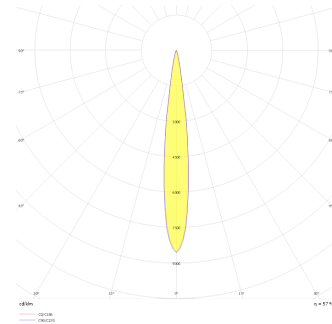

Armatür Grubu	Downlight & Spot
Montaj Tipi	Sıva Altı
Armatür Rengi	RAL 9005 - RAL 9010 - RAL 9006
Gövde	Alüminyum Ekstrüzyon
Optik	15° 30° 40° Reflektör & Şeffaf Difüzör
Işık Kaynağı	LED
Elektriksel Koruma Sınıfı	CLASS II
IP	40
IK	02
Çalışma Sıcaklığı	-20°C / +40°C
Işık Akısı	1183 lm / 637 lm / 819 lm
Tüketim Gücü	13 W / 7 W / 9 W
Armatür Verimliliği	91 lm/W
Renkssel Geri Verim (CRI)	>80
Işık Renk Sıcaklığı (CCT)	2700K/3000K/4000K/6500K
Renk Toleransı	< 3 SDCM
Driver Tipi	On/Off
Driver Markası	Tridonic
LED Markası	Samsung
Giriş Gerilimi / Frekans	220-240 V AC 50/60 Hz
Güç Faktörü	>0.9
Surge	1kV
THD (AKIM)	>%20
LED ömrü	>50.000 saat
Opsiyon	On-Off / Dali / 1-10V / Acil Durum Kiti

Teknik Çizim

Fotometrik Eğri

Teknik Çizim

Sipariş Kodu	Ürün Kodu	Güç (W)	Işık Akısı (LM)	CRI	CCT (K)	Optik	Ölçüler (mm)
13003938	BDP 009 007 007A 9040 10 15 SD 44 RT	7	637	>80	4000	15° Reflektör	Ø92
13003954	BDP 009 007 007A 9040 10 30 SD 44 RT	7	637	>80	4000	30° Reflektör	Ø92
13003970	BDP 009 007 007A 9040 10 40 SD 44 RT	7	637	>80	4000	40° Reflektör	Ø92
13003986	BDP 009 007 009A 9040 10 15 SD 44 RT	9	819	>80	4000	15° Reflektör	Ø92
13003926	BDP 009 007 009A 9040 10 30 SD 44 RT	9	819	>80	4000	30° Reflektör	Ø92
13004015	BDP 009 007 009A 9040 10 40 SD 44 RT	9	819	>80	4000	40° Reflektör	Ø92
13004031	BDP 009 007 013A 9040 10 15 SD 44 RT	13	1183	>80	4000	15° Reflektör	Ø92
13004046	BDP 009 007 013A 9040 10 30 SD 44 RT	13	1183	>80	4000	30° Reflektör	Ø92
13004061	BDP 009 007 013A 9040 10 40 SD 44 RT	13	1183	>80	4000	40° Reflektör	Ø92