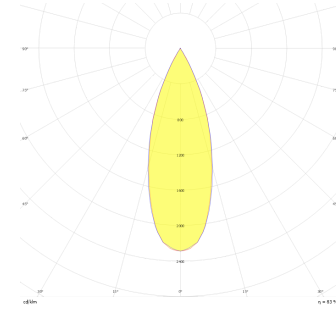

Armatür Grubu	Downlight & Spot
Montaj Tipi	Sıva Altı
Armatür Rengi	RAL 9005 - RAL 9010 - RAL 9006
Gövde	Alüminyum
Optik	35° Lens
Işık Kaynağı	LED
Elektriksel Koruma Sınıfı	CLASS II
IP	40
IK	02
Çalışma Sıcaklığı	-20°C / +40°C
Işık Akısı	520 lm / 780 lm
Tüketim Gücü	4 W / 6 W
Armatür Verimliliği	130 lm/W
Renkset Geri Verim (CRI)	>80
Işık Renk Sıcaklığı (CCT)	2700K/3000K/4000K/6500K
Renk Toleransı	< 3 SDCM
Driver Tipi	On/Off
Driver Markası	Tridonic
LED Markası	Samsung
Giriş Gerilimi / Frekans	220-240 V AC 50/60 Hz
Güç Faktörü	>0.9
Surge	1kV
THD (AKIM)	>%20
LED ömrü	>70.000 saat
Opsiyon	On-Off / Dali / 1-10V / Acil Durum Kittli

Teknik Çizim

Fotometrik Eğri

Sipariş Kodu	Ürün Kodu	Güç (W)	Işık Akısı (LM)	CRI	CCT (K)	Optik	Ölçüler (mm)
13001063□	TRN 007 004 004A 8040 10 35 LN 40 00	4	520	>80	4000	30° Lens	Ø73x45
13003487□	TRN 007 004 006A 8040 10 35 LN 40 00	6	780	>80	4000	30° Lens	Ø73x45