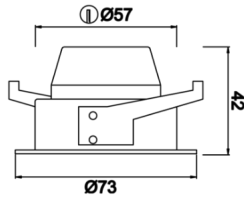

Armatür Grubu	Downlight & Spot
Montaj Tipi	Sıva Altı
Armatür Rengi	RAL 9005 - RAL 9010 - RAL 9006
Gövde	Alüminyum
Optik	35° Lens
Işık Kaynağı	LED
Elektriksel Koruma Sınıfı	CLASS II
IP	40
IK	02
Çalışma Sıcaklığı	-20°C / +40°C
Işık Akısı	520 lm / 780 lm
Tüketim Gücü	4 W / 6 W
Armatür Verimliliği	130 lm/W
Renkset Geri Verim (CRI)	>80
Işık Renk Sıcaklığı (CCT)	2700K/3000K/4000K/6500K
Renk Toleransı	< 3 SDCM
Driver Tipi	On/Off
Driver Markası	Tridonic
LED Markası	Samsung
Giriş Gerilimi / Frekans	220-240 V AC 50/60 Hz
Güç Faktörü	>0.9
Surge	1kV
THD (AKIM)	>%20
LED ömrü	>70.000 saat
Opsiyon	On-Off / Dali / 1-10V / Acil Durum Kittli

Teknik Çizim

Fotometrik Eğri

Sipariş Kodu	Ürün Kodu	Güç (W)	Işık Akısı (LM)	CRI	CCT (K)	Optik	Ölçüler (mm)
13001063□	TRN 007 004 004A 8040 10 35 LN 40 00	4	520	>80	4000	30° Lens	Ø73x45
13003487□	TRN 007 004 006A 8040 10 35 LN 40 00	6	780	>80	4000	30° Lens	Ø73x45