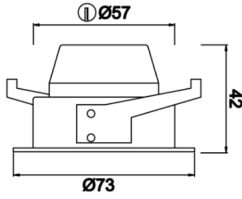

Armatür Grubu	Downlight & Spot
Montaj Tipi	Sıva Altı
Armatür Rengi	RAL 9005 - RAL 9010 - RAL 9006
Gövde	Alüminyum
Optik	35° Lens
Işık Kaynağı	LED
Elektriksel Koruma Sınıfı	CLASS II
IP	40
IK	02
Çalışma Sıcaklığı	-20°C / +40°C
Işık Akısı	520 lm / 780 lm
Tüketim Gücü	4 W / 6 W
Armatür Verimliliği	130 lm/W
Renkset Geri Verim (CRI)	>80
Işık Renk Sıcaklığı (CCT)	2700K/3000K/4000K/6500K
Renk Toleransı	< 3 SDCM
Driver Tipi	On/Off
Driver Markası	Tridonic
LED Markası	Samsung
Giriş Gerilimi / Frekans	220-240 V AC 50/60 Hz
Güç Faktörü	>0.9
Surge	1kV
THD (AKIM)	>%20
LED ömrü	>70.000 saat
Opsiyon	On-Off / Dali / 1-10V / Acil Durum Kittli

Teknik Çizim

Fotometrik Eğri

Sipariş Kodu	Ürün Kodu	Güç (W)	Işık Akısı (LM)	CRI	CCT (K)	Optik	Ölçüler (mm)
13001063□	TRN 007 004 004A 8040 10 35 LN 40 00	4	520	>80	4000	30° Lens	Ø73x45
13003487□	TRN 007 004 006A 8040 10 35 LN 40 00	6	780	>80	4000	30° Lens	Ø73x45