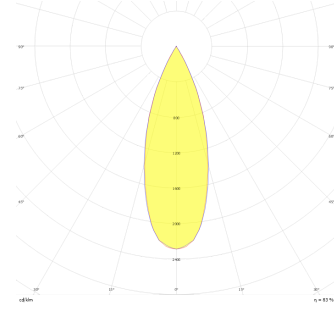

Armatür Grubu	Downlight & Spot
Montaj Tipi	Sıva Altı
Armatür Rengi	RAL 9005 - RAL 9010 - RAL 9006
Gövde	Alüminyum
Optik	35° Lens
Işık Kaynağı	LED
Elektriksel Koruma Sınıfı	CLASS II
IP	40
IK	02
Çalışma Sıcaklığı	-20°C / +40°C
Işık Akısı	520 lm / 780 lm
Tüketim Gücü	4 W / 6 W
Armatür Verimliliği	130 lm/W
Renkset Geri Verim (CRI)	>80
Işık Renk Sıcaklığı (CCT)	2700K/3000K/4000K/6500K
Renk Toleransı	< 3 SDCM
Driver Tipi	On/Off
Driver Markası	Tridonic
LED Markası	Samsung
Giriş Gerilimi / Frekans	220-240 V AC 50/60 Hz
Güç Faktörü	>0.9
Surge	1kV
THD (AKIM)	>%20
LED ömrü	>70.000 saat
Opsiyon	On-Off / Dali / 1-10V / Acil Durum Kittli

Teknik Çizim

Fotometrik Eğri

Sipariş Kodu	Ürün Kodu	Güç (W)	Işık Akısı (LM)	CRI	CCT (K)	Optik	Ölçüler (mm)
13001063□	TRN 007 004 004A 8040 10 35 LN 40 00	4	520	>80	4000	30° Lens	Ø73x45
13003487□	TRN 007 004 006A 8040 10 35 LN 40 00	6	780	>80	4000	30° Lens	Ø73x45