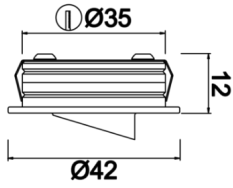

Stretto V

Sıva Altı Downlight & Spot Armatür

Armatür Grubu	Downlight & Spot
Montaj Tipi	Sıva Altı
Armatür Rengi	RAL 9005 - RAL 9010 - RAL 9006
Gövde	Alüminyum Ekstrüzyon
Optik	15° 40° Lens
Işık Kaynağı	LED
Elektriksel Koruma Sınıfı	CLASS II
IP	40
IK	02
Çalışma Sıcaklığı	-20°C / +40°C
Işık Akısı	80 lm
Tüketim Gücü	1 W
Armatür Verimliliği	80 lm/W
Renkset Geri Verim (CRI)	>80
Işık Renk Sıcaklığı (CCT)	2700K/3000K/4000K/6500K
Renk Toleransı	< 3 SDCM
Driver Tipi	On/Off
Driver Markası	Tridonic
LED Markası	Samsung
Giriş Gerilimi / Frekans	220-240 V AC 50/60 Hz
Güç Faktörü	>0.9
Surge	1kV
THD (AKIM)	>%20
LED ömrü	>70.000 saat
Opsiyon	On-Off / Dali / 1-10V / Acil Durum Kiti

Teknik Çizim

Fotometrik Eğri

www.atelaydinlatma.com

Stretto V

Sıva Altı Downlight & Spot Armatür

Sipariş Kodu	Ürün Kodu	Güç (W)	Işık Akısı (LM)	CRI	CCT (K)	Optik	Ölçüler (mm)
	STT 004 003 001A 8040 10 15 LN 40 00 V	1	80	>80	4000	15° Lens	Ø42x12
	STT 004 003 001A 8040 10 40 LN 40 00 V	1	80	>80	4000	40° Lens	Ø42x12