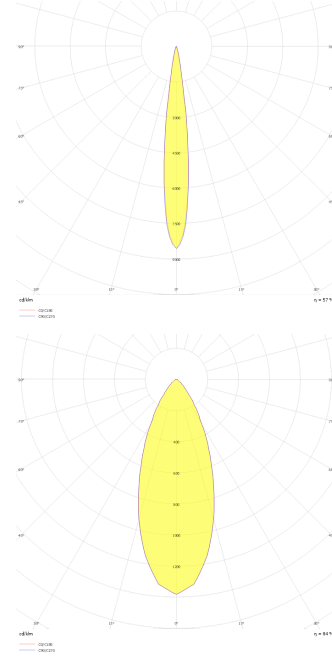

Stretto V

Sıva Altı Downlight & Spot Armatür

Armatür Grubu	Downlight & Spot
Montaj Tipi	Sıva Altı
Armatür Rengi	RAL 9005 - RAL 9010 - RAL 9006
Gövde	Alüminyum Ekstrüzyon
Optik	15° 40° Lens
Işık Kaynağı	LED
Elektriksel Koruma Sınıfı	CLASS II
IP	40
IK	02
Çalışma Sıcaklığı	-20°C / +40°C
Işık Akısı	80 lm
Tüketim Gücü	1 W
Armatür Verimliliği	80 lm/W
Renkset Geri Verim (CRI)	>80
Işık Renk Sıcaklığı (CCT)	2700K/3000K/4000K/6500K
Renk Toleransı	< 3 SDCM
Driver Tipi	On/Off
Driver Markası	Tridonic
LED Markası	Samsung
Giriş Gerilimi / Frekans	220-240 V AC 50/60 Hz
Güç Faktörü	>0.9
Surge	1kV
THD (AKIM)	>%20
LED ömrü	>70.000 saat
Opsiyon	On-Off / Dali / 1-10V / Acil Durum Kiti

Teknik Çizim

Fotometrik Eğri

www.atelaydinlatma.com

Stretto V

Sıva Altı Downlight & Spot Armatür

Sipariş Kodu	Ürün Kodu	Güç (W)	Işık Akısı (LM)	CRI	CCT (K)	Optik	Ölçüler (mm)
	STT 004 003 001A 8040 10 15 LN 40 00 V	1	80	>80	4000	15° Lens	Ø42x12
	STT 004 003 001A 8040 10 40 LN 40 00 V	1	80	>80	4000	40° Lens	Ø42x12