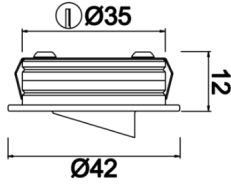

Stretto V

Sıva Altı Downlight & Spot Armatür

Armatür Grubu	Downlight & Spot
Montaj Tipi	Sıva Altı
Armatür Rengi	RAL 9005 - RAL 9010 - RAL 9006
Gövde	Alüminyum Ekstrüzyon
Optik	15° 40° Lens
Işık Kaynağı	LED
Elektriksel Koruma Sınıfı	CLASS II
IP	40
IK	02
Çalışma Sıcaklığı	-20°C / +40°C
Işık Akısı	80 lm
Tüketim Gücü	1 W
Armatür Verimliliği	80 lm/W
Renkset Geri Verim (CRI)	>80
Işık Renk Sıcaklığı (CCT)	2700K/3000K/4000K/6500K
Renk Toleransı	< 3 SDCM
Driver Tipi	On/Off
Driver Markası	Tridonic
LED Markası	Samsung
Giriş Gerilimi / Frekans	220-240 V AC 50/60 Hz
Güç Faktörü	>0.9
Surge	1kV
THD (AKIM)	>%20
LED ömrü	>70.000 saat
Opsiyon	On-Off / Dali / 1-10V / Acil Durum Kiti

Teknik Çizim

Fotometrik Eğri

www.atelaydinlatma.com

Stretto V

Sıva Altı Downlight & Spot Armatür

Sipariş Kodu	Ürün Kodu	Güç (W)	Işık Akısı (LM)	CRI	CCT (K)	Optik	Ölçüler (mm)
	STT 004 003 001A 8040 10 15 LN 40 00 V	1	80	>80	4000	15° Lens	Ø42x12
	STT 004 003 001A 8040 10 40 LN 40 00 V	1	80	>80	4000	40° Lens	Ø42x12