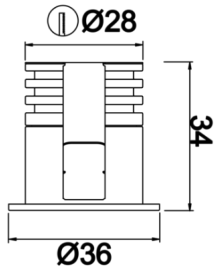

Stretto Deep

Sıva Altı Downlight & Spot Armatür

Armatür Grubu	Downlight & Spot
Montaj Tipi	Sıva Altı
Armatür Rengi	RAL 9005 - RAL 9010 - RAL 9006
Gövde	Alüminyum Ekstrüzyon
Optik	15° 40° Lens
Işık Kaynağı	LED
Elektriksel Koruma Sınıfı	CLASS II
IP	40
IK	02
Çalışma Sıcaklığı	-20°C / +40°C
Işık Akısı	80 lm
Tüketim Gücü	1 W
Armatür Verimliliği	80 lm/W
Renkset Geri Verim (CRI)	>80
Işık Renk Sıcaklığı (CCT)	2700K/3000K/4000K/6500K
Renk Toleransı	< 3 SDCM
Driver Tipi	On/Off
Driver Markası	Tridonic
LED Markası	Samsung
Giriş Gerilimi / Frekans	220-240 V AC 50/60 Hz
Güç Faktörü	>0.9
Surge	1kV
THD (AKIM)	>%20
LED ömrü	>70.000 saat
Opsiyon	On-Off / Dali / 1-10V / Acil Durum Kiti

Teknik Çizim

Fotometrik Eğri

www.atelaydinlatma.com

Stretto Deep

Sıva Altı Downlight & Spot Armatür

Sipariş Kodu	Ürün Kodu	Güç (W)	Işık Akısı (LM)	CRI	CCT (K)	Optik	Ölçüler (mm)
	SDP 004 003 001A 8040 10 15 LN 40 00	1	80	>80	4000	15° Lens	Ø29x22
13004190□	SDP 004 003 001A 8040 10 40 LN 40 00	1	80	>80	4000	40° Lens	Ø29x22