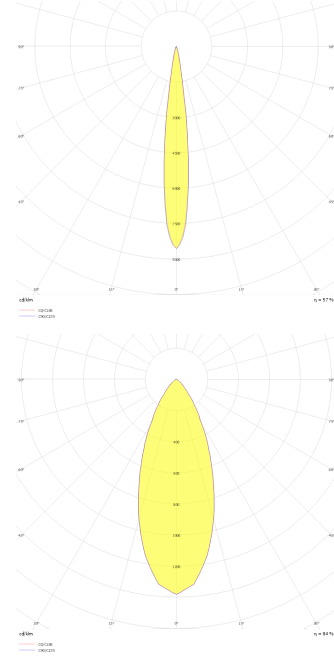

# Stretto Deep

Sıva Altı Downlight & Spot Armatür

<b>Armatür Grubu</b>	Downlight & Spot
<b>Montaj Tipi</b>	Sıva Altı
<b>Armatür Rengi</b>	RAL 9005 - RAL 9010 - RAL 9006
<b>Gövde</b>	Alüminyum Ekstrüzyon
<b>Optik</b>	15° 40° Lens
<b>Işık Kaynağı</b>	LED
<b>Elektriksel Koruma Sınıfı</b>	CLASS II
<b>IP</b>	40
<b>IK</b>	02
<b>Çalışma Sıcaklığı</b>	-20°C / +40°C
<b>Işık Akısı</b>	80 lm
<b>Tüketim Gücü</b>	1 W
<b>Armatür Verimliliği</b>	80 lm/W
<b>Renkset Geri Verim (CRI)</b>	>80
<b>Işık Renk Sıcaklığı (CCT)</b>	2700K/3000K/4000K/6500K
<b>Renk Toleransı</b>	< 3 SDCM
<b>Driver Tipi</b>	On/Off
<b>Driver Markası</b>	Tridonic
<b>LED Markası</b>	Samsung
<b>Giriş Gerilimi / Frekans</b>	220-240 V AC 50/60 Hz
<b>Güç Faktörü</b>	>0.9
<b>Surge</b>	1kV
<b>THD (AKIM)</b>	>%20
<b>LED ömrü</b>	>70.000 saat
<b>Opsiyon</b>	On-Off / Dali / 1-10V / Acil Durum Kiti

Teknik Çizim

Fotometrik Eğri

[www.atelaydinlatma.com](http://www.atelaydinlatma.com)

# Stretto Deep

Sıva Altı Downlight & Spot Armatür

Sipariş Kodu	Ürün Kodu	Güç (W)	Işık Akısı (LM)	CRI	CCT (K)	Optik	Ölçüler (mm)
	SDP 004 003 001A 8040 10 15 LN 40 00	1	80	>80	4000	15° Lens	Ø29x22
13004190□	SDP 004 003 001A 8040 10 40 LN 40 00	1	80	>80	4000	40° Lens	Ø29x22