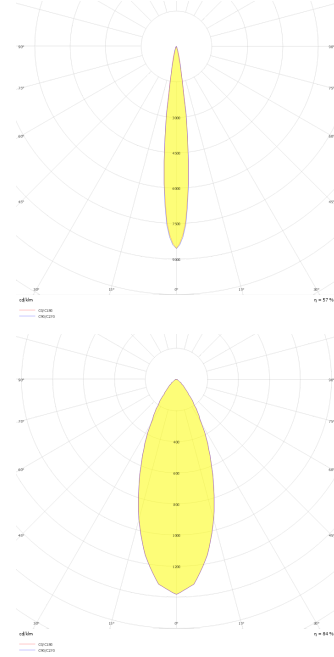

Stretto Deep

Sıva Altı Downlight & Spot Armatür

Armatür Grubu	Downlight & Spot
Montaj Tipi	Sıva Altı
Armatür Rengi	RAL 9005 - RAL 9010 - RAL 9006
Gövde	Alüminyum Ekstrüzyon
Optik	15° 40° Lens
Işık Kaynağı	LED
Elektriksel Koruma Sınıfı	CLASS II
IP	40
IK	02
Çalışma Sıcaklığı	-20°C / +40°C
Işık Akısı	80 lm
Tüketim Gücü	1 W
Armatür Verimliliği	80 lm/W
Renkset Geri Verim (CRI)	>80
Işık Renk Sıcaklığı (CCT)	2700K/3000K/4000K/6500K
Renk Toleransı	< 3 SDCM
Driver Tipi	On/Off
Driver Markası	Tridonic
LED Markası	Samsung
Giriş Gerilimi / Frekans	220-240 V AC 50/60 Hz
Güç Faktörü	>0.9
Surge	1kV
THD (AKIM)	>%20
LED ömrü	>70.000 saat
Opsiyon	On-Off / Dali / 1-10V / Acil Durum Kiti

Teknik Çizim

Fotometrik Eğri

www.atelaydinlatma.com

Stretto Deep

Sıva Altı Downlight & Spot Armatür

Sipariş Kodu	Ürün Kodu	Güç (W)	Işık Akısı (LM)	CRI	CCT (K)	Optik	Ölçüler (mm)
	SDP 004 003 001A 8040 10 15 LN 40 00	1	80	>80	4000	15° Lens	Ø29x22
13004190□	SDP 004 003 001A 8040 10 40 LN 40 00	1	80	>80	4000	40° Lens	Ø29x22