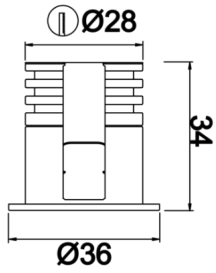

Teknik Çizim