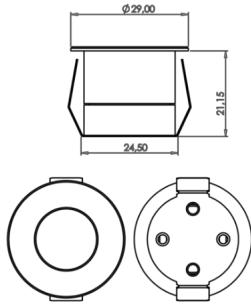

Armatür Grubu	Downlight & Spot
Montaj Tipi	Sıva Altı
Armatür Rengi	RAL 9005 - RAL 9010 - RAL 9006
Gövde	Alüminyum Ekstrüzyon
Optik	15° 40° 90° Lens
Işık Kaynağı	LED
Elektriksel Koruma Sınıfı	CLASS II
IP	20
IK	02
Çalışma Sıcaklığı	-20°C / +40°C
Işık Akısı	80 lm
Tüketim Gücü	1 W
Armatür Verimliliği	80 lm/W
Renkset Geri Verim (CRI)	>80
Işık Renk Sıcaklığı (CCT)	2700K/3000K/4000K/6500K
Renk Toleransı	< 3 SDCM
Driver Tipi	On/Off
Driver Markası	Tridonic
LED Markası	Samsung
Giriş Gerilimi / Frekans	220-240 V AC 50/60 Hz
Güç Faktörü	>0.9
Surge	1kV
THD (AKIM)	>%20
LED ömrü	>70.000 saat
Opsiyon	On-Off / Dali / 1-10V / Acil Durum Kiti

Teknik Çizim

Fotometrik Eğri

Teknik Çizim

Sipariş Kodu	Ürün Kodu	Güç (W)	Işık Akısı (LM)	CRI	CCT (K)	Optik	Ölçüler (mm)
13004174	STT 003 002 001A 8027 10 15 LN 40 00	1	80	>80	4000	15° Difüzör	Ø24,5x21,15
13004175	STT 003 002 001A 8030 10 40 LN 40 00	1	80	>80	4000	40° Difüzör	Ø24,5x21,15
	STT 003 002 001A 8030 10 90 LN 40 00	1	80	>80	4000	90° Difüzör	Ø24,5x21,15