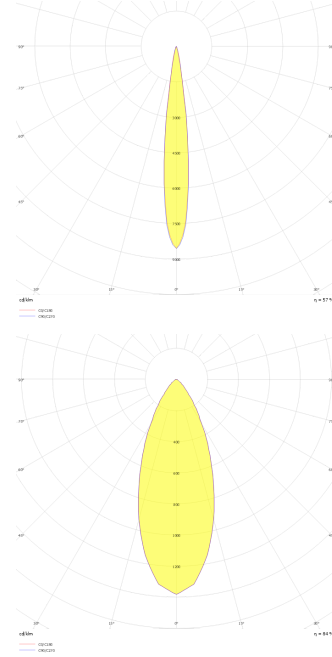

Armatür Grubu	Downlight & Spot
Montaj Tipi	Sıva Altı
Armatür Rengi	RAL 9005 - RAL 9010 - RAL 9006
Gövde	Alüminyum Ekstrüzyon
Optik	15° 40° 90° Lens
Işık Kaynağı	LED
Elektriksel Koruma Sınıfı	CLASS II
IP	20
IK	02
Çalışma Sıcaklığı	-20°C / +40°C
Işık Akısı	80 lm
Tüketim Gücü	1 W
Armatür Verimliliği	80 lm/W
Renkset Geri Verim (CRI)	>80
Işık Renk Sıcaklığı (CCT)	2700K/3000K/4000K/6500K
Renk Toleransı	< 3 SDCM
Driver Tipi	On/Off
Driver Markası	Tridonic
LED Markası	Samsung
Giriş Gerilimi / Frekans	220-240 V AC 50/60 Hz
Güç Faktörü	>0.9
Surge	1kV
THD (AKIM)	>%20
LED ömrü	>70.000 saat
Opsiyon	On-Off / Dali / 1-10V / Acil Durum Kiti

Teknik Çizim

Fotometrik Eğri

Teknik Çizim

Sipariş Kodu	Ürün Kodu	Güç (W)	Işık Akısı (LM)	CRI	CCT (K)	Optik	Ölçüler (mm)
13004174	STT 003 002 001A 8027 10 15 LN 40 00	1	80	>80	4000	15° Difüzör	Ø24,5x21,15
13004175	STT 003 002 001A 8030 10 40 LN 40 00	1	80	>80	4000	40° Difüzör	Ø24,5x21,15
	STT 003 002 001A 8030 10 90 LN 40 00	1	80	>80	4000	90° Difüzör	Ø24,5x21,15