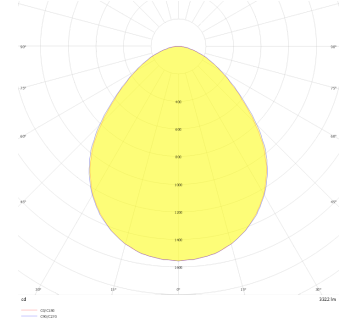

Armatür Grubu	Downlight & Spot
Montaj Tipi	Sıva Altı
Armatür Rengi	RAL 9005 - RAL 9010 - RAL 9006
Gövde	Alüminyum Ekstrüzyon
Optik	15° 40° 90° Lens
Işık Kaynağı	LED
Elektriksel Koruma Sınıfı	CLASS II
IP	20
IK	02
Çalışma Sıcaklığı	-20°C / +40°C
Işık Akısı	80 lm
Tüketim Gücü	1 W
Armatür Verimliliği	80 lm/W
Renkset Geri Verim (CRI)	>80
Işık Renk Sıcaklığı (CCT)	2700K/3000K/4000K/6500K
Renk Toleransı	< 3 SDCM
Driver Tipi	On/Off
Driver Markası	Tridonic
LED Markası	Samsung
Giriş Gerilimi / Frekans	220-240 V AC 50/60 Hz
Güç Faktörü	>0.9
Surge	1kV
THD (AKIM)	>%20
LED ömrü	>70.000 saat
Opsiyon	On-Off / Dali / 1-10V / Acil Durum Kiti

Teknik Çizim

Fotometrik Eğri

Teknik Çizim

Sipariş Kodu	Ürün Kodu	Güç (W)	Işık Akısı (LM)	CRI	CCT (K)	Optik	Ölçüler (mm)
13004174	STT 003 002 001A 8027 10 15 LN 40 00	1	80	>80	4000	15° Difüzör	Ø24,5x21,15
13004175	STT 003 002 001A 8030 10 40 LN 40 00	1	80	>80	4000	40° Difüzör	Ø24,5x21,15
	STT 003 002 001A 8030 10 90 LN 40 00	1	80	>80	4000	90° Difüzör	Ø24,5x21,15