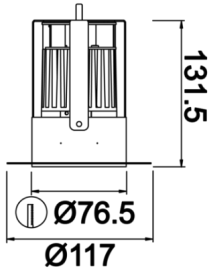

Space Mini

Sıva Altı Downlight & Spot Armatür

Armatür Grubu	Downlight & Spot
Montaj Tipi	Sıva Altı
Armatür Rengi	RAL 9005 - RAL 9010 - RAL 9006
Gövde	Alüminyum Dkp Sac
Optik	Opal Difüzör
Işık Kaynağı	LED
Elektriksel Koruma Sınıfı	CLASS II
IP	40
IK	02
Çalışma Sıcaklığı	-20°C / +40°C
Işık Akısı	609 lm
Tüketim Gücü	7 W
Armatür Verimliliği	87 lm/W
Renkssel Geri Verim (CRI)	>80
Işık Renk Sıcaklığı (CCT)	2700K/3000K/4000K/6500K
Renk Toleransı	< 3 SDCM
Driver Tipi	On/Off
Driver Markası	Tridonic
LED Markası	Samsung
Giriş Gerilimi / Frekans	220-240 V AC 50/60 Hz
Güç Faktörü	>0.9
Surge	1kV
THD (AKIM)	>%20
LED ömrü	>70.000 saat
Opsiyon	On-Off / Dali / 1-10V / Acil Durum Kitti

Teknik Çizim

Fotometrik Eğri

Sipariş Kodu	Ürün Kodu	Güç (W)	Işık Akısı (LM)	CRI	CCT (K)	Optik	Ölçüler (mm)
13000229	SPC 007 013 007T 8027 10 99 OP 40 00	7	609	>80	4000	120° Difüzör	76,5x131,5

www.atelaydinlatma.com