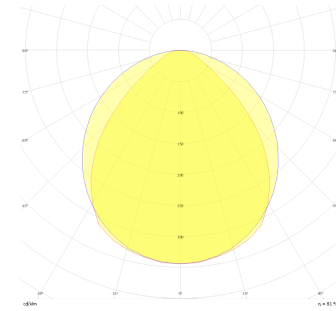

Space Mini

Sıva Altı Downlight & Spot Armatür

Armatür Grubu	Downlight & Spot
Montaj Tipi	Sıva Altı
Armatür Rengi	RAL 9005 - RAL 9010 - RAL 9006
Gövde	Alüminyum Dkp Sac
Optik	Opal Difüzör
Işık Kaynağı	LED
Elektriksel Koruma Sınıfı	CLASS II
IP	40
IK	02
Çalışma Sıcaklığı	-20°C / +40°C
Işık Akısı	609 lm
Tüketim Gücü	7 W
Armatür Verimliliği	87 lm/W
Renkssel Geri Verim (CRI)	>80
Işık Renk Sıcaklığı (CCT)	2700K/3000K/4000K/6500K
Renk Toleransı	< 3 SDCM
Driver Tipi	On/Off
Driver Markası	Tridonic
LED Markası	Samsung
Giriş Gerilimi / Frekans	220-240 V AC 50/60 Hz
Güç Faktörü	>0.9
Surge	1kV
THD (AKIM)	>%20
LED ömrü	>70.000 saat
Opsiyon	On-Off / Dali / 1-10V / Acil Durum Kiti

Teknik Çizim

Fotometrik Eğri

Sipariş Kodu	Ürün Kodu	Güç (W)	Işık Akısı (LM)	CRI	CCT (K)	Optik	Ölçüler (mm)
13000229	SPC 007 013 007T 8027 10 99 OP 40 00	7	609	>80	4000	120° Difüzör	76,5x131,5

www.atelaydinlatma.com