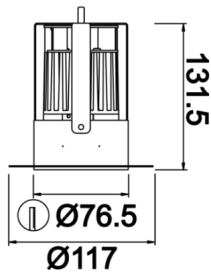

Space Mini

Sıva Altı Downlight & Spot Armatür

Armatür Grubu	Downlight & Spot
Montaj Tipi	Sıva Altı
Armatür Rengi	RAL 9005 - RAL 9010 - RAL 9006
Gövde	Alüminyum Dkp Sac
Optik	Opal Difüzör
Işık Kaynağı	LED
Elektriksel Koruma Sınıfı	CLASS II
IP	40
IK	02
Çalışma Sıcaklığı	-20°C / +40°C
Işık Akısı	609 lm
Tüketim Gücü	7 W
Armatür Verimliliği	87 lm/W
Renkssel Geri Verim (CRI)	>80
Işık Renk Sıcaklığı (CCT)	2700K/3000K/4000K/6500K
Renk Toleransı	< 3 SDCM
Driver Tipi	On/Off
Driver Markası	Tridonic
LED Markası	Samsung
Giriş Gerilimi / Frekans	220-240 V AC 50/60 Hz
Güç Faktörü	>0.9
Surge	1kV
THD (AKIM)	>%20
LED ömrü	>70.000 saat
Opsiyon	On-Off / Dali / 1-10V / Acil Durum Kiti

Teknik Çizim

Fotometrik Eğri

Sipariş Kodu	Ürün Kodu	Güç (W)	Işık Akısı (LM)	CRI	CCT (K)	Optik	Ölçüler (mm)
13000229	SPC 007 013 007T 8027 10 99 OP 40 00	7	609	>80	4000	120° Difüzör	76,5x131,5

www.atelaydinlatma.com