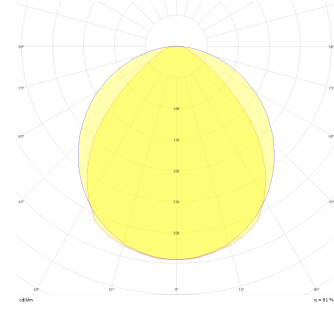

Space Mini

Sıva Altı Downlight & Spot Armatür

Armatür Grubu	Downlight & Spot
Montaj Tipi	Sıva Altı
Armatür Rengi	RAL 9005 - RAL 9010 - RAL 9006
Gövde	Alüminyum Dkp Sac
Optik	Opal Difüzör
Işık Kaynağı	LED
Elektriksel Koruma Sınıfı	CLASS II
IP	40
IK	02
Çalışma Sıcaklığı	-20°C / +40°C
Işık Akısı	609 lm
Tüketim Gücü	7 W
Armatür Verimliliği	87 lm/W
Renkssel Geri Verim (CRI)	>80
Işık Renk Sıcaklığı (CCT)	2700K/3000K/4000K/6500K
Renk Toleransı	< 3 SDCM
Driver Tipi	On/Off
Driver Markası	Tridonic
LED Markası	Samsung
Giriş Gerilimi / Frekans	220-240 V AC 50/60 Hz
Güç Faktörü	>0.9
Surge	1kV
THD (AKIM)	>%20
LED ömrü	>70.000 saat
Opsiyon	On-Off / Dali / 1-10V / Acil Durum Kitti

Teknik Çizim

Fotometrik Eğri

Sipariş Kodu	Ürün Kodu	Güç (W)	Işık Akısı (LM)	CRI	CCT (K)	Optik	Ölçüler (mm)
13000229	SPC 007 013 007T 8027 10 99 OP 40 00	7	609	>80	4000	120° Difüzör	76,5x131,5

www.atelaydinlatma.com