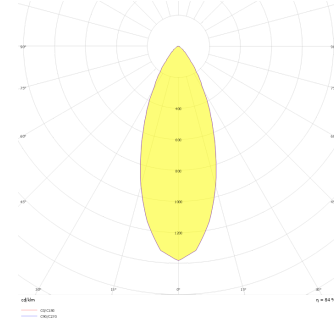

Armatür Grubu	Downlight & Spot
Montaj Tipi	Sıva Altı
Armatür Rengi	RAL 9005 - RAL 9010
Gövde	Alüminyum Enjeksiyon
Optik	15° 30° 40° Reflektör & Şeffaf Difüzör
Işık Kaynağı	LED
Elektriksel Koruma Sınıfı	CLASS II
IP	40
Çalışma Sıcaklığı	-20°C / +40°C
Işık Akısı	1170 lm / 810 lm
Tüketim Gücü	13 W / 9 W
Armatür Verimliliği	90 lm/W
Renkset Geri Verim (CRI)	>80
Işık Renk Sıcaklığı (CCT)	2700K/3000K/4000K/6500K
Renk Toleransı	< 3 SDCM
Driver Tipi	On/Off
Driver Markası	Tridonic
LED Markası	Samsung
Giriş Gerilimi / Frekans	220-240 V AC 50/60 Hz
Güç Faktörü	>0.9
Surge	1kV
THD (AKIM)	>%20
LED ömrü	>70.000 saat
Opsiyon	On-Off / Dali / 1-10V / Acil Durum Kitli

Teknik Çizim

Fotometrik Eğri

Teknik Çizim

Sipariş Kodu	Ürün Kodu	Güç (W)	Işık Akısı (LM)	CRI	CCT (K)	Optik	Ölçüler (mm)
13000253	PUR 009 008 009T 8040 10 15 SD 40 00	9	810	>80	4000	15° Reflektör	Ø89,5x83,5
13000271	PUR 009 008 009T 8040 10 30 SD 40 00	9	810	>80	4000	30° Reflektör	Ø89,5x83,5
13000289	PUR 009 008 009T 8040 10 40 SD 40 00	9	810	>80	4000	40° Reflektör	Ø89,5x83,5
13000307	PUR 009 008 013T 8040 10 15 SD 40 00	13	1170	>80	4000	15° Reflektör	Ø89,5x83,5
13000325	PUR 009 008 013T 8040 10 30 SD 40 00	13	1170	>80	4000	30° Reflektör	Ø89,5x83,5
13001501	PUR 009 008 013T 8040 10 40 SD 40 00	13	1170	>80	4000	40° Reflektör	Ø89,5x83,5