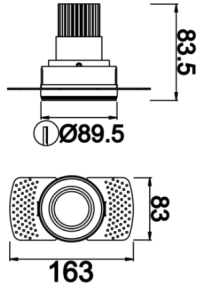

Armatür Grubu	Downlight & Spot
Montaj Tipi	Sıva Altı
Armatür Rengi	RAL 9005 - RAL 9010
Gövde	Alüminyum Enjeksiyon
Optik	15° 30° 40° Reflektör & Şeffaf Difüzör
Işık Kaynağı	LED
Elektriksel Koruma Sınıfı	CLASS II
IP	40
Çalışma Sıcaklığı	-20°C / +40°C
Işık Akısı	1170 lm / 810 lm
Tüketim Gücü	13 W / 9 W
Armatür Verimliliği	90 lm/W
Renkset Geri Verim (CRI)	>80
Işık Renk Sıcaklığı (CCT)	2700K/3000K/4000K/6500K
Renk Toleransı	< 3 SDCM
Driver Tipi	On/Off
Driver Markası	Tridonic
LED Markası	Samsung
Giriş Gerilimi / Frekans	220-240 V AC 50/60 Hz
Güç Faktörü	>0.9
Surge	1kV
THD (AKIM)	>%20
LED ömrü	>70.000 saat
Opsiyon	On-Off / Dali / 1-10V / Acil Durum Kitli

Teknik Çizim

Fotometrik Eğri

Teknik Çizim

Sipariş Kodu	Ürün Kodu	Güç (W)	Işık Akısı (LM)	CRI	CCT (K)	Optik	Ölçüler (mm)
13000253	PUR 009 008 009T 8040 10 15 SD 40 00	9	810	>80	4000	15° Reflektör	Ø89,5x83,5
13000271	PUR 009 008 009T 8040 10 30 SD 40 00	9	810	>80	4000	30° Reflektör	Ø89,5x83,5
13000289	PUR 009 008 009T 8040 10 40 SD 40 00	9	810	>80	4000	40° Reflektör	Ø89,5x83,5
13000307	PUR 009 008 013T 8040 10 15 SD 40 00	13	1170	>80	4000	15° Reflektör	Ø89,5x83,5
13000325	PUR 009 008 013T 8040 10 30 SD 40 00	13	1170	>80	4000	30° Reflektör	Ø89,5x83,5
13001501	PUR 009 008 013T 8040 10 40 SD 40 00	13	1170	>80	4000	40° Reflektör	Ø89,5x83,5