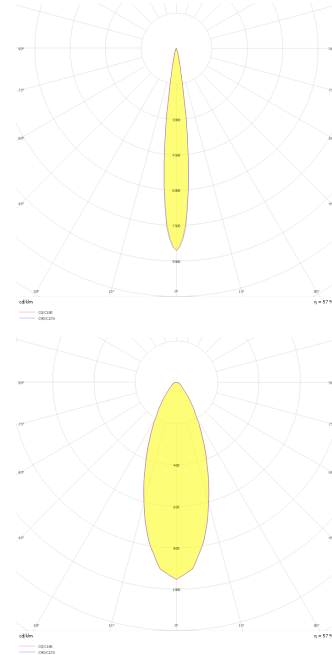

Armatür Grubu	Downlight & Spot
Montaj Tipi	Sıva Altı
Armatür Rengi	RAL 9005 - RAL 9010
Gövde	Alüminyum Enjeksiyon
Optik	15° 30° 40° Reflektör & Şeffaf Difüzör
Işık Kaynağı	LED
Elektriksel Koruma Sınıfı	CLASS II
IP	40
Çalışma Sıcaklığı	-20°C / +40°C
Işık Akısı	1170 lm / 810 lm
Tüketim Gücü	13 W / 9 W
Armatür Verimliliği	90 lm/W
Renkset Geri Verim (CRI)	>80
Işık Renk Sıcaklığı (CCT)	2700K/3000K/4000K/6500K
Renk Toleransı	< 3 SDCM
Driver Tipi	On/Off
Driver Markası	Tridonic
LED Markası	Samsung
Giriş Gerilimi / Frekans	220-240 V AC 50/60 Hz
Güç Faktörü	>0.9
Surge	1kV
THD (AKIM)	>%20
LED ömrü	>70.000 saat
Opsiyon	On-Off / Dali / 1-10V / Acil Durum Kitli

Teknik Çizim

Fotometrik Eğri

Teknik Çizim

Sipariş Kodu	Ürün Kodu	Güç (W)	Işık Akısı (LM)	CRI	CCT (K)	Optik	Ölçüler (mm)
13000253	PUR 009 008 009T 8040 10 15 SD 40 00	9	810	>80	4000	15° Reflektör	Ø89,5x83,5
13000271	PUR 009 008 009T 8040 10 30 SD 40 00	9	810	>80	4000	30° Reflektör	Ø89,5x83,5
13000289	PUR 009 008 009T 8040 10 40 SD 40 00	9	810	>80	4000	40° Reflektör	Ø89,5x83,5
13000307	PUR 009 008 013T 8040 10 15 SD 40 00	13	1170	>80	4000	15° Reflektör	Ø89,5x83,5
13000325	PUR 009 008 013T 8040 10 30 SD 40 00	13	1170	>80	4000	30° Reflektör	Ø89,5x83,5
13001501	PUR 009 008 013T 8040 10 40 SD 40 00	13	1170	>80	4000	40° Reflektör	Ø89,5x83,5