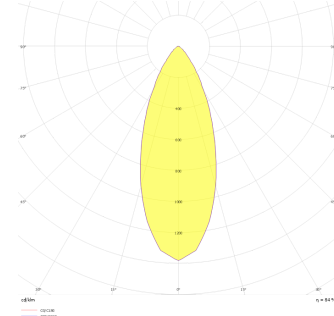

Armatür Grubu	Downlight & Spot
Montaj Tipi	Sıva Altı
Armatür Rengi	RAL 9005 - RAL 9010
Gövde	Alüminyum Enjeksiyon
Optik	15° 30° 40° Reflektör & Şeffaf Difüzör
Işık Kaynağı	LED
Elektriksel Koruma Sınıfı	CLASS II
IP	44
IK	02
Çalışma Sıcaklığı	-20°C / +40°C
Işık Akısı	1170 lm / 630 lm / 810 lm
Tüketim Gücü	13 W / 7 W / 9 W
Armatür Verimliliği	90 lm/W
Renkset Geri Verim (CRI)	>80
Işık Renk Sıcaklığı (CCT)	2700K/3000K/4000K/6500K
Renk Toleransı	< 3 SDCM
Driver Tipi	On/Off
Driver Markası	Tridonic
LED Markası	Samsung
Giriş Gerilimi / Frekans	220-240 V AC 50/60 Hz
Güç Faktörü	>0.9
Surge	1kV
THD (AKIM)	>%20
LED ömrü	>100.000 saat
Opsiyon	On-Off / Dali / 1-10V / Acil Durum Kiti

Teknik Çizim

Fotometrik Eğri

Teknik Çizim

Sipariş Kodu	Ürün Kodu	Güç (W)	Işık Akısı (LM)	CRI	CCT (K)	Optik	Ölçüler (mm)
13001411	PAI 010 011 007A 8040 10 15 SD 44 00	7	630	>80	4000	15° Reflektör	Ø105
13001429	PAI 010 011 007A 8040 10 30 SD 44 00	7	630	>80	4000	30° Reflektör	Ø105
13001447	PAI 010 011 007A 8040 10 40 SD 44 00	7	630	>80	4000	40° Reflektör	Ø105
13001465	PAI 010 011 009A 8040 10 15 SD 44 00	9	810	>80	4000	15° Reflektör	Ø105
13001483	PAI 010 011 009A 8040 10 30 SD 44 00	9	810	>80	4000	30° Reflektör	Ø105
13001501	PAI 010 011 009A 8040 10 40 SD 44 00	9	810	>80	4000	40° Reflektör	Ø105
13001519	PAI 010 011 013A 8040 10 15 SD 44 00	13	1170	>80	4000	15° Reflektör	Ø105
13001537	PAI 010 011 013A 8040 10 30 SD 44 00	13	1170	>80	4000	30° Reflektör	Ø105
13001555	PAI 010 011 013A 8040 10 40 SD 44 00	13	1170	>80	4000	40° Reflektör	Ø105