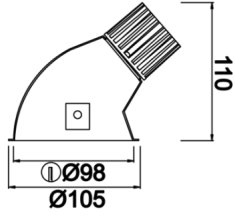

Armatür Grubu	Downlight & Spot
Montaj Tipi	Sıva Altı
Armatür Rengi	RAL 9005 - RAL 9010
Gövde	Alüminyum Enjeksiyon
Optik	15° 30° 40° Reflektör & Şeffaf Difüzör
Işık Kaynağı	LED
Elektriksel Koruma Sınıfı	CLASS II
IP	44
IK	02
Çalışma Sıcaklığı	-20°C / +40°C
Işık Akısı	1170 lm / 630 lm / 810 lm
Tüketim Gücü	13 W / 7 W / 9 W
Armatür Verimliliği	90 lm/W
Renkset Geri Verim (CRI)	>80
Işık Renk Sıcaklığı (CCT)	2700K/3000K/4000K/6500K
Renk Toleransı	< 3 SDCM
Driver Tipi	On/Off
Driver Markası	Tridonic
LED Markası	Samsung
Giriş Gerilimi / Frekans	220-240 V AC 50/60 Hz
Güç Faktörü	>0.9
Surge	1kV
THD (AKIM)	>%20
LED ömrü	>100.000 saat
Opsiyon	On-Off / Dali / 1-10V / Acil Durum Kiti

Teknik Çizim

Fotometrik Eğri

Teknik Çizim

Sipariş Kodu	Ürün Kodu	Güç (W)	Işık Akısı (LM)	CRI	CCT (K)	Optik	Ölçüler (mm)
13001411	PAI 010 011 007A 8040 10 15 SD 44 00	7	630	>80	4000	15° Reflektör	Ø105
13001429	PAI 010 011 007A 8040 10 30 SD 44 00	7	630	>80	4000	30° Reflektör	Ø105
13001447	PAI 010 011 007A 8040 10 40 SD 44 00	7	630	>80	4000	40° Reflektör	Ø105
13001465	PAI 010 011 009A 8040 10 15 SD 44 00	9	810	>80	4000	15° Reflektör	Ø105
13001483	PAI 010 011 009A 8040 10 30 SD 44 00	9	810	>80	4000	30° Reflektör	Ø105
13001501	PAI 010 011 009A 8040 10 40 SD 44 00	9	810	>80	4000	40° Reflektör	Ø105
13001519	PAI 010 011 013A 8040 10 15 SD 44 00	13	1170	>80	4000	15° Reflektör	Ø105
13001537	PAI 010 011 013A 8040 10 30 SD 44 00	13	1170	>80	4000	30° Reflektör	Ø105
13001555	PAI 010 011 013A 8040 10 40 SD 44 00	13	1170	>80	4000	40° Reflektör	Ø105