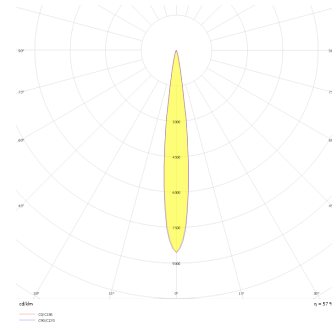

Ozzo Trimless

Sıva Altı Downlight & Spot Armatür

Armatür Grubu	Downlight & Spot
Montaj Tipi	Sıva Altı
Armatür Rengi	RAL 9005 - RAL 9006 - RAL 9010
Gövde	Dkp Sac
Optik	15° 30° 40° Reflektör & Opal Difüzör
Işık Kaynağı	LED
Elektriksel Koruma Sınıfı	CLASS II
IP	44
IK	02
Çalışma Sıcaklığı	-20°C / +40°C
Işık Akısı	1170 lm / 630 lm / 890 lm
Tüketim Gücü	13 W / 7 W / 9 W
Armatür Verimliliği	90 lm/W
Renkssel Geri Verim (CRI)	>80
Işık Renk Sıcaklığı (CCT)	2700K/3000K/4000K/6500K
Renk Toleransı	< 3 SDCM
Driver Tipi	On/Off
Driver Markası	Tridonic
LED Markası	Samsung
Giriş Gerilimi / Frekans	220-240 V AC 50/60 Hz
Güç Faktörü	>0.9
Surge	1kV
THD (AKIM)	>%20
LED ömrü	>70.000 saat
Opsiyon	On-Off / Dali / 1-10V / Acil Durum Kiti

Teknik Çizim

Fotometrik Eğri

www.atelaydinlatma.com

Teknik Çizim

Sipariş Kodu	Ürün Kodu	Güç (W)	Işık Akısı (LM)	CRI	CCT (K)	Optik	Ölçüler (mm)
13500013□	OZZ 009 009 007T 8040 10 15 SD 40 00	7	630	>80	4000	15° Reflektör	93x93x98
13500031□	OZZ 009 009 007T 8040 10 30 SD 40 00	7	630	>80	4000	30° Reflektör	93x93x98
13500049	OZZ 009 009 007T 8040 10 40 SD 40 00	7	630	>80	4000	40° Reflektör	93x93x98
13500067	OZZ 009 009 009T 8040 10 15 SD 40 00	9	890	>80	4000	15° Reflektör	93x93x98
13500085	OZZ 009 009 009T 8040 10 30 SD 40 00	9	890	>80	4000	30° Reflektör	93x93x98
13500103	OZZ 009 009 009T 8040 10 40 SD 40 00	9	890	>80	4000	40° Reflektör	93x93x98
13500121	OZZ 009 009 013T 8040 10 15 SD 40 00	13	1170	>80	4000	15° Reflektör	93x93x98
13500139	OZZ 009 009 013T 8040 10 30 SD 40 00	13	1170	>80	4000	30° Reflektör	93x93x98
13500157	OZZ 009 009 013T 8040 10 40 SD 40 00	13	1170	>80	4000	40° Reflektör	93x93x98