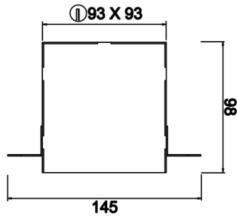

Ozzo Trimless

Sıva Altı Downlight & Spot Armatür

Armatür Grubu	Downlight & Spot
Montaj Tipi	Sıva Altı
Armatür Rengi	RAL 9005 - RAL 9006 - RAL 9010
Gövde	Dkp Sac
Optik	15° 30° 40° Reflektör & Opal Difüzör
Işık Kaynağı	LED
Elektriksel Koruma Sınıfı	CLASS II
IP	44
IK	02
Çalışma Sıcaklığı	-20°C / +40°C
Işık Akısı	1170 lm / 630 lm / 890 lm
Tüketim Gücü	13 W / 7 W / 9 W
Armatür Verimliliği	90 lm/W
Renkssel Geri Verim (CRI)	>80
Işık Renk Sıcaklığı (CCT)	2700K/3000K/4000K/6500K
Renk Toleransı	< 3 SDCM
Driver Tipi	On/Off
Driver Markası	Tridonic
LED Markası	Samsung
Giriş Gerilimi / Frekans	220-240 V AC 50/60 Hz
Güç Faktörü	>0.9
Surge	1kV
THD (AKIM)	>%20
LED ömrü	>70.000 saat
Opsiyon	On-Off / Dali / 1-10V / Acil Durum Kiti

Teknik Çizim

Fotometrik Eğri

www.atelaydinlatma.com

Teknik Çizim

Sipariş Kodu	Ürün Kodu	Güç (W)	Işık Akısı (LM)	CRI	CCT (K)	Optik	Ölçüler (mm)
13500013□	OZZ 009 009 007T 8040 10 15 SD 40 00	7	630	>80	4000	15° Reflektör	93x93x98
13500031□	OZZ 009 009 007T 8040 10 30 SD 40 00	7	630	>80	4000	30° Reflektör	93x93x98
13500049	OZZ 009 009 007T 8040 10 40 SD 40 00	7	630	>80	4000	40° Reflektör	93x93x98
13500067	OZZ 009 009 009T 8040 10 15 SD 40 00	9	890	>80	4000	15° Reflektör	93x93x98
13500085	OZZ 009 009 009T 8040 10 30 SD 40 00	9	890	>80	4000	30° Reflektör	93x93x98
13500103	OZZ 009 009 009T 8040 10 40 SD 40 00	9	890	>80	4000	40° Reflektör	93x93x98
13500121	OZZ 009 009 013T 8040 10 15 SD 40 00	13	1170	>80	4000	15° Reflektör	93x93x98
13500139	OZZ 009 009 013T 8040 10 30 SD 40 00	13	1170	>80	4000	30° Reflektör	93x93x98
13500157	OZZ 009 009 013T 8040 10 40 SD 40 00	13	1170	>80	4000	40° Reflektör	93x93x98