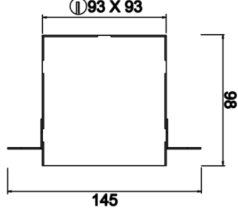

Teknik Çizim

Fotometrik Eğri

www.atelaydinlatma.com

Teknik Çizim

Sipariş Kodu	Ürün Kodu	Güç (W)	Işık Akısı (LM)	CRI	CCT (K)	Optik	Ölçüler (mm)
13500013□	OZZ 009 009 007T 8040 10 15 SD 40 00	7	630	>80	4000	15° Reflektör	93x93x98
13500031□	OZZ 009 009 007T 8040 10 30 SD 40 00	7	630	>80	4000	30° Reflektör	93x93x98
13500049	OZZ 009 009 007T 8040 10 40 SD 40 00	7	630	>80	4000	40° Reflektör	93x93x98
13500067	OZZ 009 009 009T 8040 10 15 SD 40 00	9	890	>80	4000	15° Reflektör	93x93x98
13500085	OZZ 009 009 009T 8040 10 30 SD 40 00	9	890	>80	4000	30° Reflektör	93x93x98
13500103	OZZ 009 009 009T 8040 10 40 SD 40 00	9	890	>80	4000	40° Reflektör	93x93x98
13500121	OZZ 009 009 013T 8040 10 15 SD 40 00	13	1170	>80	4000	15° Reflektör	93x93x98
13500139	OZZ 009 009 013T 8040 10 30 SD 40 00	13	1170	>80	4000	30° Reflektör	93x93x98
13500157	OZZ 009 009 013T 8040 10 40 SD 40 00	13	1170	>80	4000	40° Reflektör	93x93x98