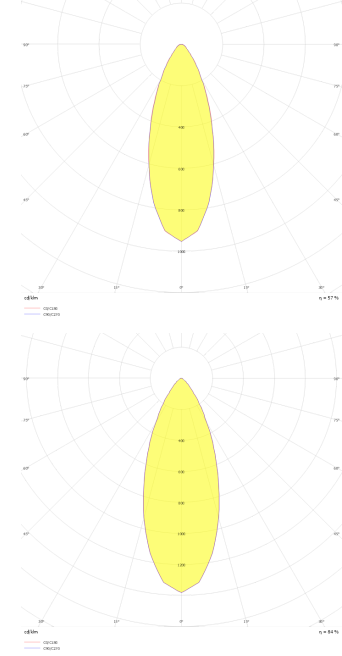

Ozzo Trimless

Sıva Altı Downlight & Spot Armatür

Armatür Grubu	Downlight & Spot
Montaj Tipi	Sıva Altı
Armatür Rengi	RAL 9005 - RAL 9006 - RAL 9010
Gövde	Dkp Sac
Optik	15° 30° 40° Reflektör & Opal Difüzör
Işık Kaynağı	LED
Elektriksel Koruma Sınıfı	CLASS II
IP	44
IK	02
Çalışma Sıcaklığı	-20°C / +40°C
Işık Akısı	1170 lm / 630 lm / 890 lm
Tüketim Gücü	13 W / 7 W / 9 W
Armatür Verimliliği	90 lm/W
Renkssel Geri Verim (CRI)	>80
Işık Renk Sıcaklığı (CCT)	2700K/3000K/4000K/6500K
Renk Toleransı	< 3 SDCM
Driver Tipi	On/Off
Driver Markası	Tridonic
LED Markası	Samsung
Giriş Gerilimi / Frekans	220-240 V AC 50/60 Hz
Güç Faktörü	>0.9
Surge	1kV
THD (AKIM)	>%20
LED ömrü	>70.000 saat
Opsiyon	On-Off / Dali / 1-10V / Acil Durum Kiti

Teknik Çizim

Fotometrik Eğri

www.atelaydinlatma.com

Teknik Çizim

Sipariş Kodu	Ürün Kodu	Güç (W)	Işık Akısı (LM)	CRI	CCT (K)	Optik	Ölçüler (mm)
13500013□	OZZ 009 009 007T 8040 10 15 SD 40 00	7	630	>80	4000	15° Reflektör	93x93x98
13500031□	OZZ 009 009 007T 8040 10 30 SD 40 00	7	630	>80	4000	30° Reflektör	93x93x98
13500049	OZZ 009 009 007T 8040 10 40 SD 40 00	7	630	>80	4000	40° Reflektör	93x93x98
13500067	OZZ 009 009 009T 8040 10 15 SD 40 00	9	890	>80	4000	15° Reflektör	93x93x98
13500085	OZZ 009 009 009T 8040 10 30 SD 40 00	9	890	>80	4000	30° Reflektör	93x93x98
13500103	OZZ 009 009 009T 8040 10 40 SD 40 00	9	890	>80	4000	40° Reflektör	93x93x98
13500121	OZZ 009 009 013T 8040 10 15 SD 40 00	13	1170	>80	4000	15° Reflektör	93x93x98
13500139	OZZ 009 009 013T 8040 10 30 SD 40 00	13	1170	>80	4000	30° Reflektör	93x93x98
13500157	OZZ 009 009 013T 8040 10 40 SD 40 00	13	1170	>80	4000	40° Reflektör	93x93x98