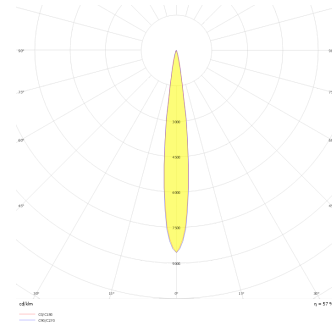

Oblong Mini I

Sıva Altı Downlight & Spot Armatür

Armatür Grubu	Downlight & Spot
Montaj Tipi	Sıva Altı
Armatür Rengi	RAL 9005 - RAL 9006 - RAL 9010
Gövde	Dkp Sac
Optik	15° 30° 40° Reflektör & Opal Difüzör
Işık Kaynağı	LED
Elektriksel Koruma Sınıfı	CLASS II
IP	40
IK	02
Çalışma Sıcaklığı	-20°C / +40°C
Işık Akısı	1170 lm / 630 lm / 810 lm
Tüketim Gücü	13 W / 7 W / 9 W
Armatür Verimliliği	90 lm/W
Renkssel Geri Verim (CRI)	>80
Işık Renk Sıcaklığı (CCT)	2700K/3000K/4000K/6500K
Renk Toleransı	< 3 SDCM
Driver Tipi	On/Off
Driver Markası	Tridonic
LED Markası	Samsung
Giriş Gerilimi / Frekans	220-240 V AC 50/60 Hz
Güç Faktörü	>0.9
Surge	1kV
THD (AKIM)	>%20
LED ömrü	>70.000 saat
Opsiyon	On-Off / Dali / 1-10V / Acil Durum Kiti

Teknik Çizim

Fotometrik Eğri

www.atelaydinlatma.com

Oblong Mini I

Sıva Altı Downlight & Spot Armatür

Sipariş Kodu	Ürün Kodu	Güç (W)	Işık Akısı (LM)	CRI	CCT (K)	Optik	Ölçüler (mm)
	OBL 008 007 007A 8040 10 15 SD 40 00	7	630	>80	4000	15° Reflektör	85x85x78,5
	OBL 008 007 007A 8040 10 30 SD 40 00	7	630	>80	4000	30° Reflektör	85x85x78,5
	OBL 008 007 007A 8040 10 40 SD 40 00	7	630	>80	4000	40° Reflektör	85x85x78,5
	OBL 008 007 009A 8040 10 15 SD 40 00	9	810	>80	4000	15° Reflektör	85x85x78,5
	OBL 008 007 009A 8040 10 30 SD 40 00	9	810	>80	4000	30° Reflektör	85x85x78,5
	OBL 008 007 009A 8040 10 40 SD 40 00	9	810	>80	4000	40° Reflektör	85x85x78,5
	OBL 008 007 013A 8040 10 15 SD 40 00	13	1170	>80	4000	15° Reflektör	85x85x78,5
	OBL 008 007 013A 8040 10 30 SD 40 00	13	1170	>80	4000	30° Reflektör	85x85x78,5
	OBL 008 007 013A 8040 10 40 SD 40 00	13	1170	>80	4000	40° Reflektör	85x85x78,5