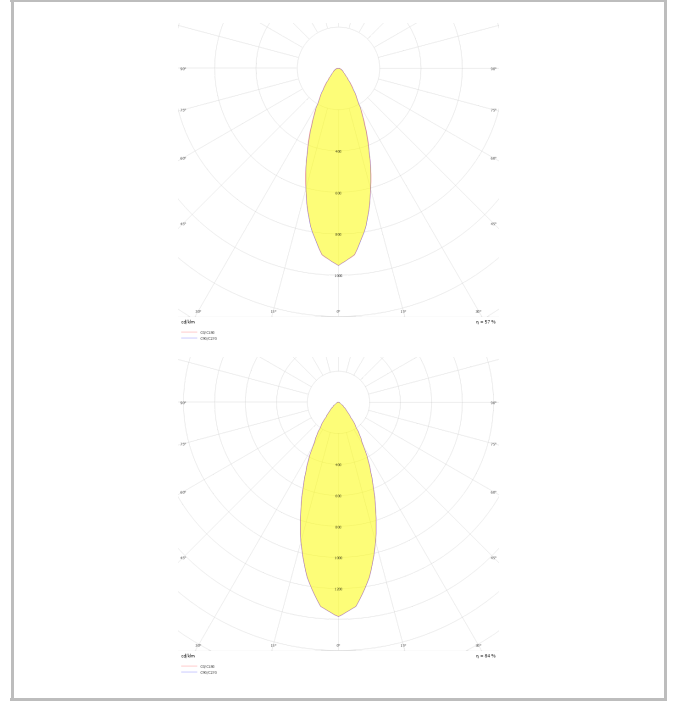

Oblong Mini I

Sıva Altı Downlight & Spot Armatür

Armatür Grubu	Downlight & Spot
Montaj Tipi	Sıva Altı
Armatür Rengi	RAL 9005 - RAL 9006 - RAL 9010
Gövde	Dkp Sac
Optik	15° 30° 40° Reflektör & Opal Difüzör
Işık Kaynağı	LED
Elektriksel Koruma Sınıfı	CLASS II
IP	40
IK	02
Çalışma Sıcaklığı	-20°C / +40°C
Işık Akısı	1170 lm / 630 lm / 810 lm
Tüketim Gücü	13 W / 7 W / 9 W
Armatür Verimliliği	90 lm/W
Renkssel Geri Verim (CRI)	>80
Işık Renk Sıcaklığı (CCT)	2700K/3000K/4000K/6500K
Renk Toleransı	< 3 SDCM
Driver Tipi	On/Off
Driver Markası	Tridonic
LED Markası	Samsung
Giriş Gerilimi / Frekans	220-240 V AC 50/60 Hz
Güç Faktörü	>0.9
Surge	1kV
THD (AKIM)	>%20
LED ömrü	>70.000 saat
Opsiyon	On-Off / Dali / 1-10V / Acil Durum Kiti

Teknik Çizim

Fotometrik Eğri

www.atelaydinlatma.com

Oblong Mini I

Sıva Altı Downlight & Spot Armatür

Sipariş Kodu	Ürün Kodu	Güç (W)	Işık Akısı (LM)	CRI	CCT (K)	Optik	Ölçüler (mm)
	OBL 008 007 007A 8040 10 15 SD 40 00	7	630	>80	4000	15° Reflektör	85x85x78,5
	OBL 008 007 007A 8040 10 30 SD 40 00	7	630	>80	4000	30° Reflektör	85x85x78,5
	OBL 008 007 007A 8040 10 40 SD 40 00	7	630	>80	4000	40° Reflektör	85x85x78,5
	OBL 008 007 009A 8040 10 15 SD 40 00	9	810	>80	4000	15° Reflektör	85x85x78,5
	OBL 008 007 009A 8040 10 30 SD 40 00	9	810	>80	4000	30° Reflektör	85x85x78,5
	OBL 008 007 009A 8040 10 40 SD 40 00	9	810	>80	4000	40° Reflektör	85x85x78,5
	OBL 008 007 013A 8040 10 15 SD 40 00	13	1170	>80	4000	15° Reflektör	85x85x78,5
	OBL 008 007 013A 8040 10 30 SD 40 00	13	1170	>80	4000	30° Reflektör	85x85x78,5
	OBL 008 007 013A 8040 10 40 SD 40 00	13	1170	>80	4000	40° Reflektör	85x85x78,5