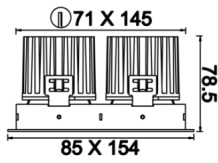

Oblong Mini I

Sıva Altı Downlight & Spot Armatür

Armatür Grubu	Downlight & Spot
Montaj Tipi	Sıva Altı
Armatür Rengi	RAL 9005 - RAL 9006 - RAL 9010
Gövde	Dkp Sac
Optik	15° 30° 40° Reflektör & Opal Difüzör
Işık Kaynağı	LED
Elektriksel Koruma Sınıfı	CLASS II
IP	40
IK	02
Çalışma Sıcaklığı	-20°C / +40°C
Işık Akısı	1170 lm / 630 lm / 810 lm
Tüketim Gücü	13 W / 7 W / 9 W
Armatür Verimliliği	90 lm/W
Renkssel Geri Verim (CRI)	>80
Işık Renk Sıcaklığı (CCT)	2700K/3000K/4000K/6500K
Renk Toleransı	< 3 SDCM
Driver Tipi	On/Off
Driver Markası	Tridonic
LED Markası	Samsung
Giriş Gerilimi / Frekans	220-240 V AC 50/60 Hz
Güç Faktörü	>0.9
Surge	1kV
THD (AKIM)	>%20
LED ömrü	>70.000 saat
Opsiyon	On-Off / Dali / 1-10V / Acil Durum Kiti

Teknik Çizim

Fotometrik Eğri

www.atelaydinlatma.com

Oblong Mini I

Sıva Altı Downlight & Spot Armatür

Sipariş Kodu	Ürün Kodu	Güç (W)	Işık Akısı (LM)	CRI	CCT (K)	Optik	Ölçüler (mm)
	OBL 008 007 007A 8040 10 15 SD 40 00	7	630	>80	4000	15° Reflektör	85x85x78,5
	OBL 008 007 007A 8040 10 30 SD 40 00	7	630	>80	4000	30° Reflektör	85x85x78,5
	OBL 008 007 007A 8040 10 40 SD 40 00	7	630	>80	4000	40° Reflektör	85x85x78,5
	OBL 008 007 009A 8040 10 15 SD 40 00	9	810	>80	4000	15° Reflektör	85x85x78,5
	OBL 008 007 009A 8040 10 30 SD 40 00	9	810	>80	4000	30° Reflektör	85x85x78,5
	OBL 008 007 009A 8040 10 40 SD 40 00	9	810	>80	4000	40° Reflektör	85x85x78,5
	OBL 008 007 013A 8040 10 15 SD 40 00	13	1170	>80	4000	15° Reflektör	85x85x78,5
	OBL 008 007 013A 8040 10 30 SD 40 00	13	1170	>80	4000	30° Reflektör	85x85x78,5
	OBL 008 007 013A 8040 10 40 SD 40 00	13	1170	>80	4000	40° Reflektör	85x85x78,5