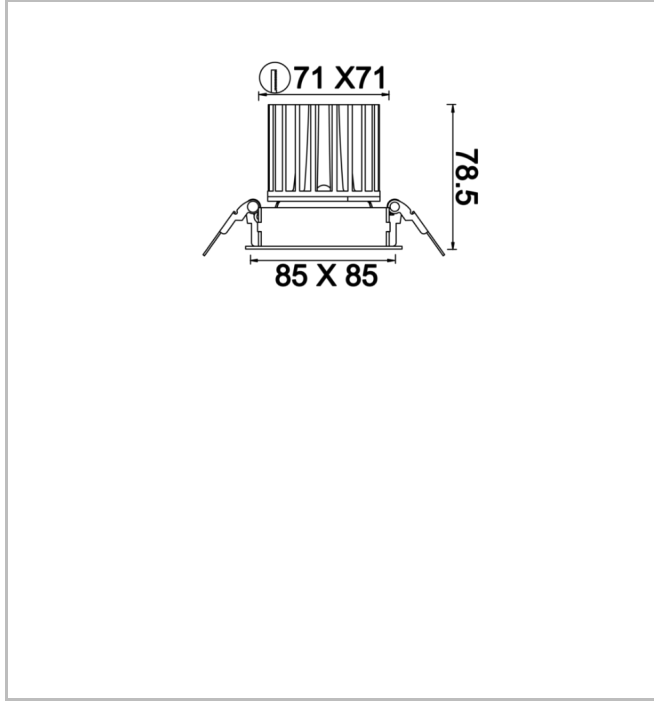

Oblong Mini I

Sıva Altı Downlight & Spot Armatür

Armatür Grubu	Downlight & Spot
Montaj Tipi	Sıva Altı
Armatür Rengi	RAL 9005 - RAL 9006 - RAL 9010
Gövde	Dkp Sac
Optik	15° 30° 40° Reflektör & Opal Difüzör
Işık Kaynağı	LED
Elektriksel Koruma Sınıfı	CLASS II
IP	40
IK	02
Çalışma Sıcaklığı	-20°C / +40°C
Işık Akısı	1170 lm / 630 lm / 810 lm
Tüketim Gücü	13 W / 7 W / 9 W
Armatür Verimliliği	90 lm/W
Renkssel Geri Verim (CRI)	>80
Işık Renk Sıcaklığı (CCT)	2700K/3000K/4000K/6500K
Renk Toleransı	< 3 SDCM
Driver Tipi	On/Off
Driver Markası	Tridonic
LED Markası	Samsung
Giriş Gerilimi / Frekans	220-240 V AC 50/60 Hz
Güç Faktörü	>0.9
Surge	1kV
THD (AKIM)	>%20
LED ömrü	>70.000 saat
Opsiyon	On-Off / Dali / 1-10V / Acil Durum Kiti

Teknik Çizim

Fotometrik Eğri

www.atelaydinlatma.com

Oblong Mini I

Sıva Altı Downlight & Spot Armatür

Sipariş Kodu	Ürün Kodu	Güç (W)	Işık Akısı (LM)	CRI	CCT (K)	Optik	Ölçüler (mm)
	OBL 008 007 007A 8040 10 15 SD 40 00	7	630	>80	4000	15° Reflektör	85x85x78,5
	OBL 008 007 007A 8040 10 30 SD 40 00	7	630	>80	4000	30° Reflektör	85x85x78,5
	OBL 008 007 007A 8040 10 40 SD 40 00	7	630	>80	4000	40° Reflektör	85x85x78,5
	OBL 008 007 009A 8040 10 15 SD 40 00	9	810	>80	4000	15° Reflektör	85x85x78,5
	OBL 008 007 009A 8040 10 30 SD 40 00	9	810	>80	4000	30° Reflektör	85x85x78,5
	OBL 008 007 009A 8040 10 40 SD 40 00	9	810	>80	4000	40° Reflektör	85x85x78,5
	OBL 008 007 013A 8040 10 15 SD 40 00	13	1170	>80	4000	15° Reflektör	85x85x78,5
	OBL 008 007 013A 8040 10 30 SD 40 00	13	1170	>80	4000	30° Reflektör	85x85x78,5
	OBL 008 007 013A 8040 10 40 SD 40 00	13	1170	>80	4000	40° Reflektör	85x85x78,5