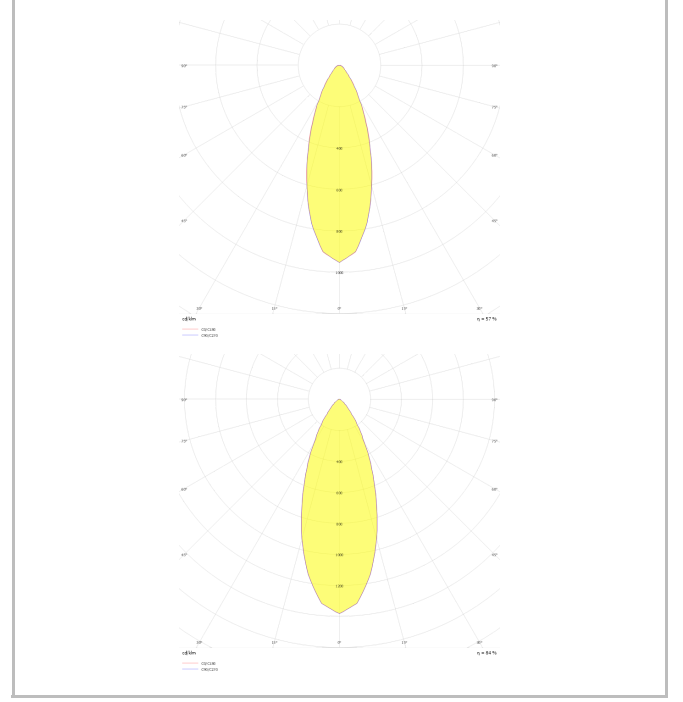

# Oblong II

Sıva Altı Downlight & Spot Armatür

<b>Armatür Grubu</b>	Downlight & Spot
<b>Montaj Tipi</b>	Sıva Altı
<b>Armatür Rengi</b>	RAL 9005 - RAL 9006 - RAL 9010
<b>Gövde</b>	Dkp Sac
<b>Optik</b>	15° 30° 40° Reflektör & Opal Difüzör
<b>Işık Kaynağı</b>	LED
<b>Elektriksel Koruma Sınıfı</b>	CLASS II
<b>IP</b>	40
<b>IK</b>	02
<b>Çalışma Sıcaklığı</b>	-20°C / +40°C
<b>Işık Akısı</b>	1260 lm / 1620 lm / 2340 lm
<b>Tüketim Gücü</b>	14 W / 18 W / 26 W
<b>Armatür Verimliliği</b>	90 lm/W
<b>Renkssel Geri Verim (CRI)</b>	>80
<b>Işık Renk Sıcaklığı (CCT)</b>	2700K/3000K/4000K/6500K
<b>Renk Toleransı</b>	< 3 SDCM
<b>Driver Tipi</b>	On/Off
<b>Driver Markası</b>	Tridonic
<b>LED Markası</b>	Samsung
<b>Giriş Gerilimi / Frekans</b>	220-240 V AC 50/60 Hz
<b>Güç Faktörü</b>	>0.9
<b>Surge</b>	1kV
<b>THD (AKIM)</b>	>%20
<b>LED ömrü</b>	>70.000 saat
<b>Opsiyon</b>	On-Off / Dali / 1-10V / Acil Durum Kiti

Teknik Çizim

Fotometrik Eğri

[www.atelaydinlatma.com](http://www.atelaydinlatma.com)

# Oblong II

Sıva Altı Downlight & Spot Armatür

Sipariş Kodu	Ürün Kodu	Güç (W)	Işık Akısı (LM)	CRI	CCT (K)	Optik	Ölçüler (mm)
13501647	OBL 019 008 014A 8040 10 15 SD 40 00	14	1260	>80	4000	15° Reflektör	107x107x86
13501665□	OBL 019 008 014A 8040 10 30 SD 40 00	14	1260	>80	4000	30° Reflektör	107x107x86
13501683	OBL 019 008 014A 8040 10 40 SD 40 00	14	1260	>80	4000	40° Reflektör	107x107x86
13501701□	OBL 019 008 018A 8040 10 15 SD 40 00	18	1620	>80	4000	15° Reflektör	107x107x86
13501719	OBL 019 008 018A 8040 10 30 SD 40 00	18	1620	>80	4000	30° Reflektör	107x107x86
13501737	OBL 019 008 018A 8040 10 40 SD 40 00	18	1620	>80	4000	40° Reflektör	107x107x86
13501755□	OBL 019 008 026A 8040 10 15 SD 40 00	26	2340	>80	4000	15° Reflektör	107x107x86
13501773□	OBL 019 008 026A 8040 10 30 SD 40 00	26	2340	>80	4000	30° Reflektör	107x107x86
13501791□	OBL 019 008 026A 8040 10 40 SD 40 00	26	2340	>80	4000	40° Reflektör	107x107x86