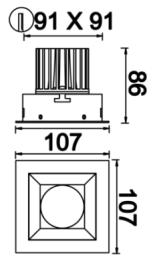

Teknik Çizim

Fotometrik Eğri

[www.atelaydinlatma.com](http://www.atelaydinlatma.com)

# Oblong II

Sıva Altı Downlight & Spot Armatür

Sipariş Kodu	Ürün Kodu	Güç (W)	Işık Akısı (LM)	CRI	CCT (K)	Optik	Ölçüler (mm)
13501647	OBL 019 008 014A 8040 10 15 SD 40 00	14	1260	>80	4000	15° Reflektör	107x107x86
13501665□	OBL 019 008 014A 8040 10 30 SD 40 00	14	1260	>80	4000	30° Reflektör	107x107x86
13501683	OBL 019 008 014A 8040 10 40 SD 40 00	14	1260	>80	4000	40° Reflektör	107x107x86
13501701□	OBL 019 008 018A 8040 10 15 SD 40 00	18	1620	>80	4000	15° Reflektör	107x107x86
13501719	OBL 019 008 018A 8040 10 30 SD 40 00	18	1620	>80	4000	30° Reflektör	107x107x86
13501737	OBL 019 008 018A 8040 10 40 SD 40 00	18	1620	>80	4000	40° Reflektör	107x107x86
13501755□	OBL 019 008 026A 8040 10 15 SD 40 00	26	2340	>80	4000	15° Reflektör	107x107x86
13501773□	OBL 019 008 026A 8040 10 30 SD 40 00	26	2340	>80	4000	30° Reflektör	107x107x86
13501791□	OBL 019 008 026A 8040 10 40 SD 40 00	26	2340	>80	4000	40° Reflektör	107x107x86