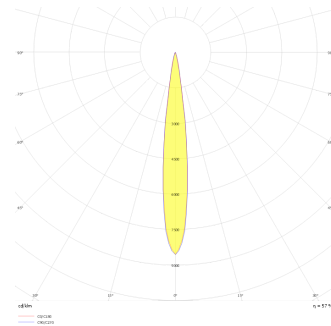

Armatür Grubu	Downlight & Spot
Montaj Tipi	Sıva Altı
Armatür Rengi	RAL 9005 - RAL 9006 - RAL 9010
Gövde	Dkp Sac
Optik	15° 30° 40° Reflektör & Opal Difüzör
Işık Kaynağı	LED
Elektriksel Koruma Sınıfı	CLASS II
IP	40
IK	02
Çalışma Sıcaklığı	-20°C / +40°C
Işık Akısı	1260 lm / 1620 lm / 2340 lm
Tüketim Gücü	14 W / 18 W / 26 W
Armatür Verimliliği	90 lm/W
Renkssel Geri Verim (CRI)	>80
Işık Renk Sıcaklığı (CCT)	2700K/3000K/4000K/6500K
Renk Toleransı	< 3 SDCM
Driver Tipi	On/Off
Driver Markası	Tridonic
LED Markası	Samsung
Giriş Gerilimi / Frekans	220-240 V AC 50/60 Hz
Güç Faktörü	>0.9
Surge	1kV
THD (AKIM)	>%20
LED ömrü	>70.000 saat
Opsiyon	On-Off / Dali / 1-10V / Acil Durum Kiti

Fotometrik Eğri