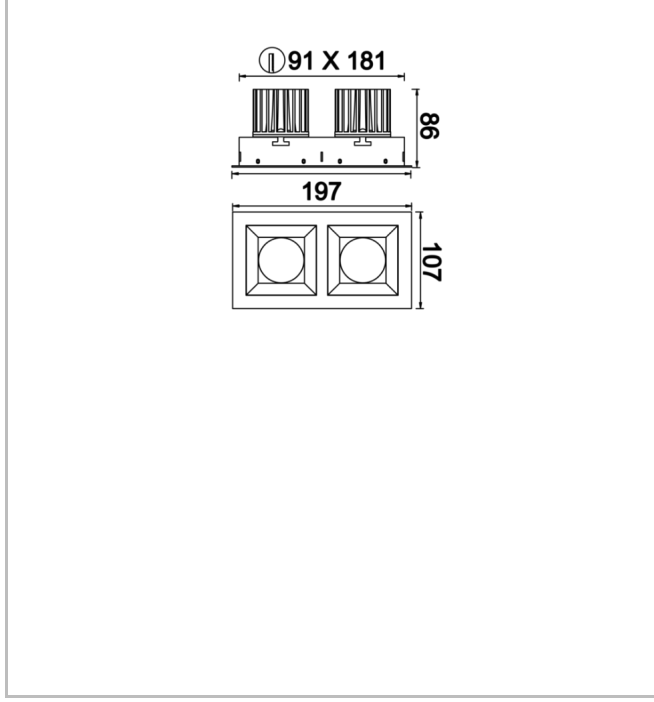

# Oblong II

Sıva Altı Downlight & Spot Armatür

<b>Armatür Grubu</b>	Downlight & Spot
<b>Montaj Tipi</b>	Sıva Altı
<b>Armatür Rengi</b>	RAL 9005 - RAL 9006 - RAL 9010
<b>Gövde</b>	Dkp Sac
<b>Optik</b>	15° 30° 40° Reflektör & Opal Difüzör
<b>Işık Kaynağı</b>	LED
<b>Elektriksel Koruma Sınıfı</b>	CLASS II
<b>IP</b>	40
<b>IK</b>	02
<b>Çalışma Sıcaklığı</b>	-20°C / +40°C
<b>Işık Akısı</b>	1260 lm / 1620 lm / 2340 lm
<b>Tüketim Gücü</b>	14 W / 18 W / 26 W
<b>Armatür Verimliliği</b>	90 lm/W
<b>Renkssel Geri Verim (CRI)</b>	>80
<b>Işık Renk Sıcaklığı (CCT)</b>	2700K/3000K/4000K/6500K
<b>Renk Toleransı</b>	< 3 SDCM
<b>Driver Tipi</b>	On/Off
<b>Driver Markası</b>	Tridonic
<b>LED Markası</b>	Samsung
<b>Giriş Gerilimi / Frekans</b>	220-240 V AC 50/60 Hz
<b>Güç Faktörü</b>	>0.9
<b>Surge</b>	1kV
<b>THD (AKIM)</b>	>%20
<b>LED ömrü</b>	>70.000 saat
<b>Opsiyon</b>	On-Off / Dali / 1-10V / Acil Durum Kiti

Teknik Çizim

Fotometrik Eğri

[www.atelaydinlatma.com](http://www.atelaydinlatma.com)

# Oblong II

Sıva Altı Downlight & Spot Armatür

Sipariş Kodu	Ürün Kodu	Güç (W)	Işık Akısı (LM)	CRI	CCT (K)	Optik	Ölçüler (mm)
13501647	OBL 019 008 014A 8040 10 15 SD 40 00	14	1260	>80	4000	15° Reflektör	107x107x86
13501665□	OBL 019 008 014A 8040 10 30 SD 40 00	14	1260	>80	4000	30° Reflektör	107x107x86
13501683	OBL 019 008 014A 8040 10 40 SD 40 00	14	1260	>80	4000	40° Reflektör	107x107x86
13501701□	OBL 019 008 018A 8040 10 15 SD 40 00	18	1620	>80	4000	15° Reflektör	107x107x86
13501719	OBL 019 008 018A 8040 10 30 SD 40 00	18	1620	>80	4000	30° Reflektör	107x107x86
13501737	OBL 019 008 018A 8040 10 40 SD 40 00	18	1620	>80	4000	40° Reflektör	107x107x86
13501755□	OBL 019 008 026A 8040 10 15 SD 40 00	26	2340	>80	4000	15° Reflektör	107x107x86
13501773□	OBL 019 008 026A 8040 10 30 SD 40 00	26	2340	>80	4000	30° Reflektör	107x107x86
13501791□	OBL 019 008 026A 8040 10 40 SD 40 00	26	2340	>80	4000	40° Reflektör	107x107x86