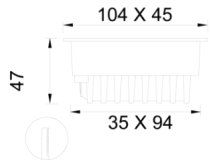

Flus Recessed Series

Sıva Altı Downlight & Spot Armatür

Armatür Grubu	Downlight & Spot
Montaj Tipi	Sıva Altı
Armatür Rengi	RAL 9005 - RAL 9016
Gövde	Alüminyum Ekstrüzyon
Optik	34° 48° Reflektör
Işık Kaynağı	LED
Elektriksel Koruma Sınıfı	CLASS II
IP	20
IK	02
Çalışma Sıcaklığı	-20°C / +40°C
Işık Akısı	240 lm / 400 lm / 800 lm
Tüketim Gücü	10 W / 3 W / 5 W
Armatür Verimliliği	80 lm/W
Renksel Geri Verim (CRI)	>80
Işık Renk Sıcaklığı (CCT)	2700K/3000K/4000K/6500K
Renk Toleransı	< 3 SDCM
Driver Tipi	On/Off
Driver Markası	Tridonic
LED Markası	Samsung
Giriş Gerilimi / Frekans	220-240 V AC 50/60 Hz
Güç Faktörü	>0.9
Surge	1kV
THD (AKIM)	>%20
LED ömrü	>100.000 saat
Opsiyon	On-Off / Dali / 1-10V / Acil Durum Kitli

Teknik Çizim

Fotometrik Eğri

www.atelaydinlatma.com

Flus Recessed Series

Sıva Altı Downlight & Spot Armatür

Sipariş Kodu	Ürün Kodu	Güç (W)	Işık Akısı (LM)	CRI	CCT (K)	Optik	Ölçüler (mm)
	FLS 010 004 003A 8040 10 34 DY 20 00	3	240	>80	4000	34° Reflektör	104x45x47
	FLS 010 004 003A 8040 10 48 DY 20 00	3	240	>80	4000	48° Reflektör	104x45x47
	FLS 014 004 005A 8040 10 34 DY 20 00	5	400	>80	4000	34° Reflektör	149x45x47
	FLS 014 004 005A 8040 10 48 DY 20 00	5	400	>80	4000	48° Reflektör	149x45x47
	FLS 028 004 010A 8040 10 34 DY 20 00	10	800	>80	4000	34° Reflektör	280x45x47
	FLS 028 004 010A 8040 10 48 DY 20 00	10	800	>80	4000	48° Reflektör	280x45x47