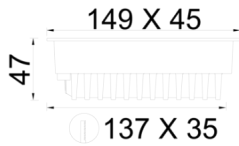

Flus Recessed Series

Sıva Altı Downlight & Spot Armatür

Armatür Grubu	Downlight & Spot
Montaj Tipi	Sıva Altı
Armatür Rengi	RAL 9005 - RAL 9016
Gövde	Alüminyum Ekstrüzyon
Optik	34° 48° Reflektör
Işık Kaynağı	LED
Elektriksel Koruma Sınıfı	CLASS II
IP	20
IK	02
Çalışma Sıcaklığı	-20°C / +40°C
Işık Akısı	240 lm / 400 lm / 800 lm
Tüketim Gücü	10 W / 3 W / 5 W
Armatür Verimliliği	80 lm/W
Renksel Geri Verim (CRI)	>80
Işık Renk Sıcaklığı (CCT)	2700K/3000K/4000K/6500K
Renk Toleransı	< 3 SDCM
Driver Tipi	On/Off
Driver Markası	Tridonic
LED Markası	Samsung
Giriş Gerilimi / Frekans	220-240 V AC 50/60 Hz
Güç Faktörü	>0.9
Surge	1kV
THD (AKIM)	>%20
LED ömrü	>100.000 saat
Opsiyon	On-Off / Dali / 1-10V / Acil Durum Kitli

Teknik Çizim

Fotometrik Eğri

www.atelaydinlatma.com

Flus Recessed Series

Sıva Altı Downlight & Spot Armatür

Sipariş Kodu	Ürün Kodu	Güç (W)	Işık Akısı (LM)	CRI	CCT (K)	Optik	Ölçüler (mm)
	FLS 010 004 003A 8040 10 34 DY 20 00	3	240	>80	4000	34° Reflektör	104x45x47
	FLS 010 004 003A 8040 10 48 DY 20 00	3	240	>80	4000	48° Reflektör	104x45x47
	FLS 014 004 005A 8040 10 34 DY 20 00	5	400	>80	4000	34° Reflektör	149x45x47
	FLS 014 004 005A 8040 10 48 DY 20 00	5	400	>80	4000	48° Reflektör	149x45x47
	FLS 028 004 010A 8040 10 34 DY 20 00	10	800	>80	4000	34° Reflektör	280x45x47
	FLS 028 004 010A 8040 10 48 DY 20 00	10	800	>80	4000	48° Reflektör	280x45x47