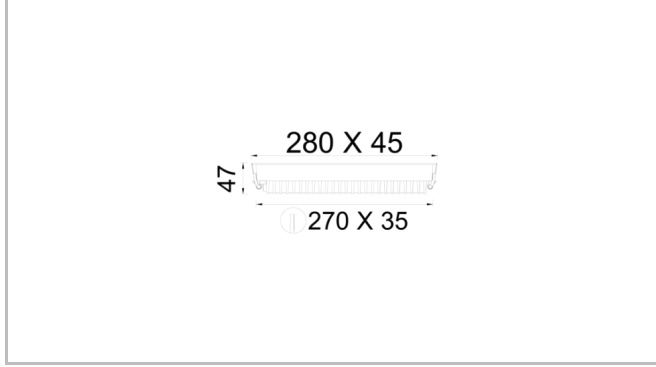

Flus Recessed Series

Sıva Altı Downlight & Spot Armatür

Armatür Grubu	Downlight & Spot
Montaj Tipi	Sıva Altı
Armatür Rengi	RAL 9005 - RAL 9016
Gövde	Alüminyum Ekstrüzyon
Optik	34° 48° Reflektör
Işık Kaynağı	LED
Elektriksel Koruma Sınıfı	CLASS II
IP	20
IK	02
Çalışma Sıcaklığı	-20°C / +40°C
Işık Akısı	240 lm / 400 lm / 800 lm
Tüketim Gücü	10 W / 3 W / 5 W
Armatür Verimliliği	80 lm/W
Renksel Geri Verim (CRI)	>80
Işık Renk Sıcaklığı (CCT)	2700K/3000K/4000K/6500K
Renk Toleransı	< 3 SDCM
Driver Tipi	On/Off
Driver Markası	Tridonic
LED Markası	Samsung
Giriş Gerilimi / Frekans	220-240 V AC 50/60 Hz
Güç Faktörü	>0.9
Surge	1kV
THD (AKIM)	>%20
LED ömrü	>100.000 saat
Opsiyon	On-Off / Dali / 1-10V / Acil Durum Kitli

Teknik Çizim

Fotometrik Eğri

www.atelaydinlatma.com

Flus Recessed Series

Sıva Altı Downlight & Spot Armatür

Sipariş Kodu	Ürün Kodu	Güç (W)	Işık Akısı (LM)	CRI	CCT (K)	Optik	Ölçüler (mm)
	FLS 010 004 003A 8040 10 34 DY 20 00	3	240	>80	4000	34° Reflektör	104x45x47
	FLS 010 004 003A 8040 10 48 DY 20 00	3	240	>80	4000	48° Reflektör	104x45x47
	FLS 014 004 005A 8040 10 34 DY 20 00	5	400	>80	4000	34° Reflektör	149x45x47
	FLS 014 004 005A 8040 10 48 DY 20 00	5	400	>80	4000	48° Reflektör	149x45x47
	FLS 028 004 010A 8040 10 34 DY 20 00	10	800	>80	4000	34° Reflektör	280x45x47
	FLS 028 004 010A 8040 10 48 DY 20 00	10	800	>80	4000	48° Reflektör	280x45x47