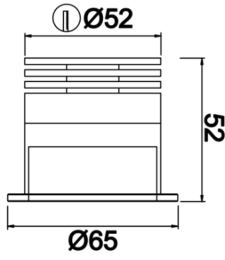

Teknik Çizim

Fotometrik Eğri

Sipariş Kodu	Ürün Kodu	Güç (W)	Işık Akısı (LM)	CRI	CCT (K)	Optik	Ölçüler (mm)
	EYE 006 005 005A 8040 10 25 LN 40 00	5,2	449	>80	4000	25° Reflektör	Ø65
	EYE 006 005 005A 8040 10 36 LN 40 00	5,2	449	>80	4000	36° Reflektör	Ø65
	EYE 006 005 007A 8040 10 25 LN 40 00	7,4	641	>80	4000	25° Reflektör	Ø65
	EYE 006 005 007A 8040 10 36 LN 40 00	7,4	641	>80	4000	36° Reflektör	Ø65