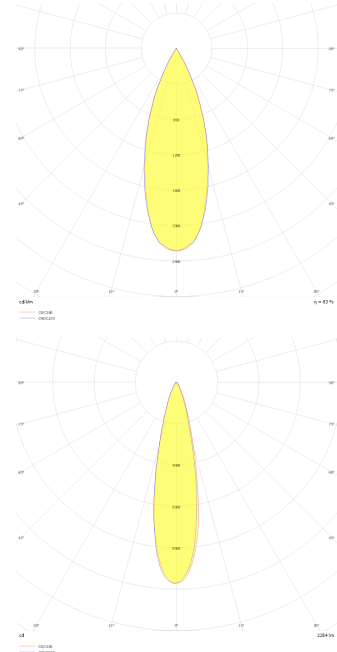

<b>Armatür Grubu</b>	Downlight & Spot
<b>Montaj Tipi</b>	Sıva Altı
<b>Armatür Rengi</b>	RAL 9005 - RAL 9006
<b>Gövde</b>	Alüminyum Ekstrüzyon
<b>Optik</b>	25° 36° Lens ve Şeffaf Difüzör
<b>Işık Kaynağı</b>	LED
<b>Elektriksel Koruma Sınıfı</b>	CLASS II
<b>IP</b>	40
<b>IK</b>	03
<b>Çalışma Sıcaklığı</b>	-20°C / +40°C
<b>Işık Akısı</b>	449 lm / 641 lm
<b>Tüketim Gücü</b>	5,2 W / 7,4 W
<b>Armatür Verimliliği</b>	86 lm/W
<b>Renksel Geri Verim (CRI)</b>	>80
<b>Işık Renk Sıcaklığı (CCT)</b>	2700K/3000K/4000K/6500K
<b>Renk Toleransı</b>	< 3 SDCM
<b>Driver Tipi</b>	On/Off
<b>Driver Markası</b>	Tridonic
<b>LED Markası</b>	Samsung
<b>Giriş Gerilimi / Frekans</b>	220-240 V AC 50/60 Hz
<b>Güç Faktörü</b>	>0.9
<b>Surge</b>	1kV
<b>THD (AKIM)</b>	>%20
<b>LED ömrü</b>	>100.000 saat
<b>Opsiyon</b>	On-Off / Dali / 1-10V / Acil Durum Kitli

Teknik Çizim

Fotometrik Eğri

Sipariş Kodu	Ürün Kodu	Güç (W)	Işık Akısı (LM)	CRI	CCT (K)	Optik	Ölçüler (mm)
	EYE 006 005 005A 8040 10 25 LN 40 00	5,2	449	>80	4000	25° Reflektör	Ø65
	EYE 006 005 005A 8040 10 36 LN 40 00	5,2	449	>80	4000	36° Reflektör	Ø65
	EYE 006 005 007A 8040 10 25 LN 40 00	7,4	641	>80	4000	25° Reflektör	Ø65
	EYE 006 005 007A 8040 10 36 LN 40 00	7,4	641	>80	4000	36° Reflektör	Ø65