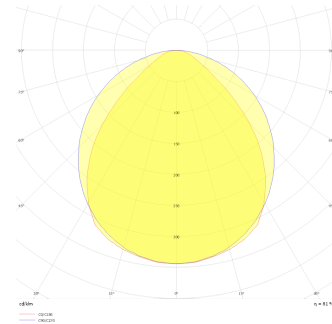

Solid Level

Sıva Altı Downlight & Spot Armatür

Armatür Grubu	Downlight & Spot
Montaj Tipi	Sıva Altı
Armatür Rengi	RAL 9010 - RAL 9005 - RAL 9016 - RAL 9006
Gövde	Alüminyum
Optik	Opal Difüzör
Işık Kaynağı	LED
Elektriksel Koruma Sınıfı	CLASS II
IP	40
IK	03
Çalışma Sıcaklığı	-20°C / +40°C
Işık Akısı	2250 lm / 2856 lm / 395 lm / 711 lm
Tüketim Gücü	18 W / 24 W / 5 W / 9 W
Armatür Verimliliği	79 lm/W - 125 lm/W
Renkssel Geri Verim (CRI)	>80
Işık Renk Sıcaklığı (CCT)	2700K/3000K/4000K/6500K
Renk Toleransı	< 3 SDCM
Driver Tipi	On/Off
Driver Markası	Tridonic
LED Markası	Samsung
Giriş Gerilimi / Frekans	220-240 V AC 50/60 Hz
Güç Faktörü	>0.9
Surge	1kV
THD (AKIM)	>%20
LED ömrü	>70.000 saat
Opsiyon	On-Off / Dali / 1-10V / Acil Durum Kiti

Teknik Çizim

Fotometrik Eğri

www.atelaydinlatma.com

Solid Level

Sıva Altı Downlight & Spot Armatür

Sipariş Kodu	Ürün Kodu	Güç (W)	Işık Akısı (LM)	CRI	CCT (K)	Optik	Ölçüler (mm)
	SLL 011 005 005A 8040 10 99 OP 40 00	5	395	>80	4000	120° Opal Difüzör	Ø110
	SLL 015 006 009A 8040 10 99 OP 40 00	9	711	>80	4000	120° Opal Difüzör	Ø150
	SLL 019 007 018A 8040 10 99 OP 40 00	18	2250	>80	4000	120° Opal Difüzör	Ø195
	SLL 023 008 024A 8030 10 99 OP 40 00	24	2856	>80	4000	120° Opal Difüzör	Ø230