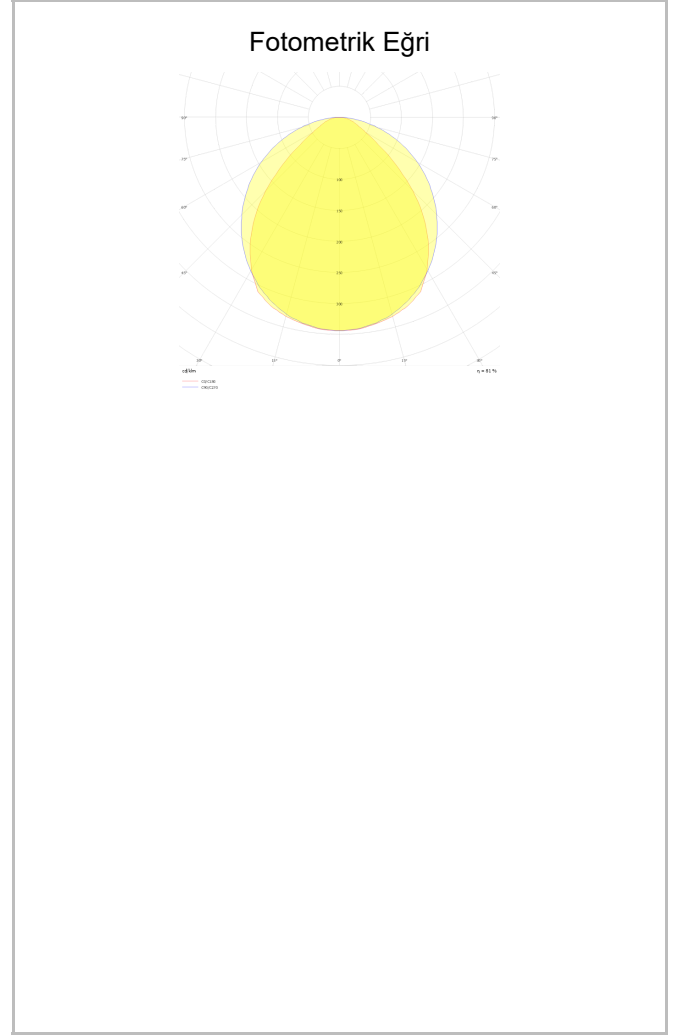

Solid Level

Sıva Altı Downlight & Spot Armatür

Armatür Grubu	Downlight & Spot
Montaj Tipi	Sıva Altı
Armatür Rengi	RAL 9010 - RAL 9005 - RAL 9016 - RAL 9006
Gövde	Alüminyum
Optik	Opal Difüzör
Işık Kaynağı	LED
Elektriksel Koruma Sınıfı	CLASS II
IP	40
IK	03
Çalışma Sıcaklığı	-20°C / +40°C
Işık Akısı	2250 lm / 2856 lm / 395 lm / 711 lm
Tüketim Gücü	18 W / 24 W / 5 W / 9 W
Armatür Verimliliği	79 lm/W - 125 lm/W
Renkssel Geri Verim (CRI)	>80
Işık Renk Sıcaklığı (CCT)	2700K/3000K/4000K/6500K
Renk Toleransı	< 3 SDCM
Driver Tipi	On/Off
Driver Markası	Tridonic
LED Markası	Samsung
Giriş Gerilimi / Frekans	220-240 V AC 50/60 Hz
Güç Faktörü	>0.9
Surge	1kV
THD (AKIM)	>%20
LED ömrü	>70.000 saat
Opsiyon	On-Off / Dali / 1-10V / Acil Durum Kiti

Teknik Çizim

Fotometrik Eğri

www.atelaydinlatma.com

Solid Level

Sıva Altı Downlight & Spot Armatür

Sipariş Kodu	Ürün Kodu	Güç (W)	Işık Akısı (LM)	CRI	CCT (K)	Optik	Ölçüler (mm)
	SLL 011 005 005A 8040 10 99 OP 40 00	5	395	>80	4000	120° Opal Difüzör	Ø110
	SLL 015 006 009A 8040 10 99 OP 40 00	9	711	>80	4000	120° Opal Difüzör	Ø150
	SLL 019 007 018A 8040 10 99 OP 40 00	18	2250	>80	4000	120° Opal Difüzör	Ø195
	SLL 023 008 024A 8030 10 99 OP 40 00	24	2856	>80	4000	120° Opal Difüzör	Ø230