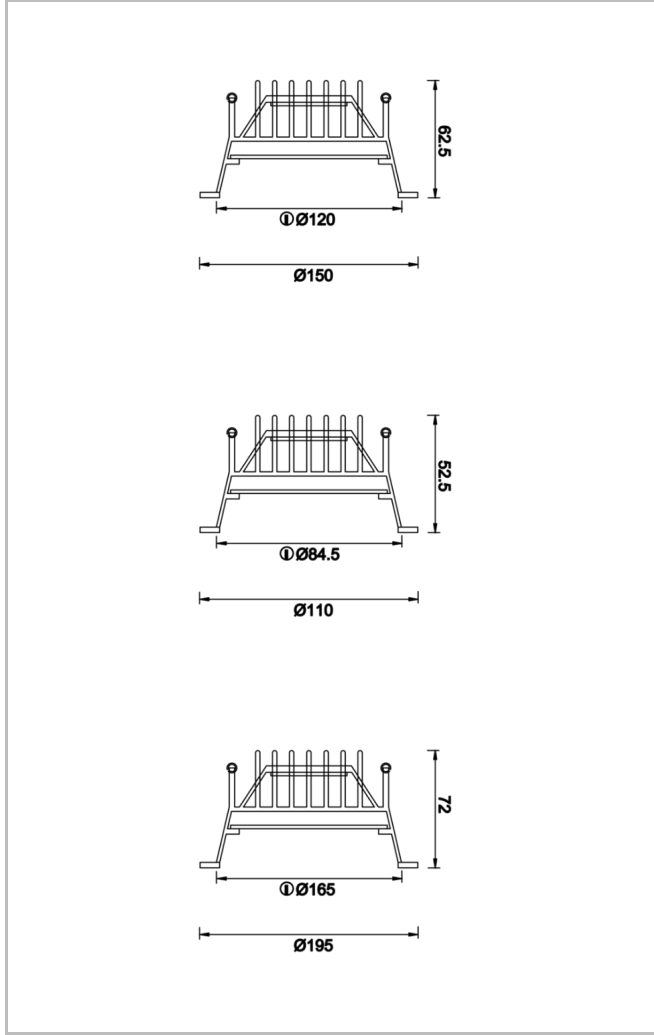

Solid Level

Sıva Altı Downlight & Spot Armatür

Armatür Grubu	Downlight & Spot
Montaj Tipi	Sıva Altı
Armatür Rengi	RAL 9010 - RAL 9005 - RAL 9016 - RAL 9006
Gövde	Alüminyum
Optik	Opal Difüzör
Işık Kaynağı	LED
Elektriksel Koruma Sınıfı	CLASS II
IP	40
IK	03
Çalışma Sıcaklığı	-20°C / +40°C
Işık Akısı	2250 lm / 2856 lm / 395 lm / 711 lm
Tüketim Gücü	18 W / 24 W / 5 W / 9 W
Armatür Verimliliği	79 lm/W - 125 lm/W
Renkssel Geri Verim (CRI)	>80
Işık Renk Sıcaklığı (CCT)	2700K/3000K/4000K/6500K
Renk Toleransı	< 3 SDCM
Driver Tipi	On/Off
Driver Markası	Tridonic
LED Markası	Samsung
Giriş Gerilimi / Frekans	220-240 V AC 50/60 Hz
Güç Faktörü	>0.9
Surge	1kV
THD (AKIM)	>%20
LED ömrü	>70.000 saat
Opsiyon	On-Off / Dali / 1-10V / Acil Durum Kiti

Teknik Çizim

Fotometrik Eğri

www.atelaydinlatma.com

Solid Level

Sıva Altı Downlight & Spot Armatür

Sipariş Kodu	Ürün Kodu	Güç (W)	Işık Akısı (LM)	CRI	CCT (K)	Optik	Ölçüler (mm)
	SLL 011 005 005A 8040 10 99 OP 40 00	5	395	>80	4000	120° Opal Difüzör	Ø110
	SLL 015 006 009A 8040 10 99 OP 40 00	9	711	>80	4000	120° Opal Difüzör	Ø150
	SLL 019 007 018A 8040 10 99 OP 40 00	18	2250	>80	4000	120° Opal Difüzör	Ø195
	SLL 023 008 024A 8030 10 99 OP 40 00	24	2856	>80	4000	120° Opal Difüzör	Ø230