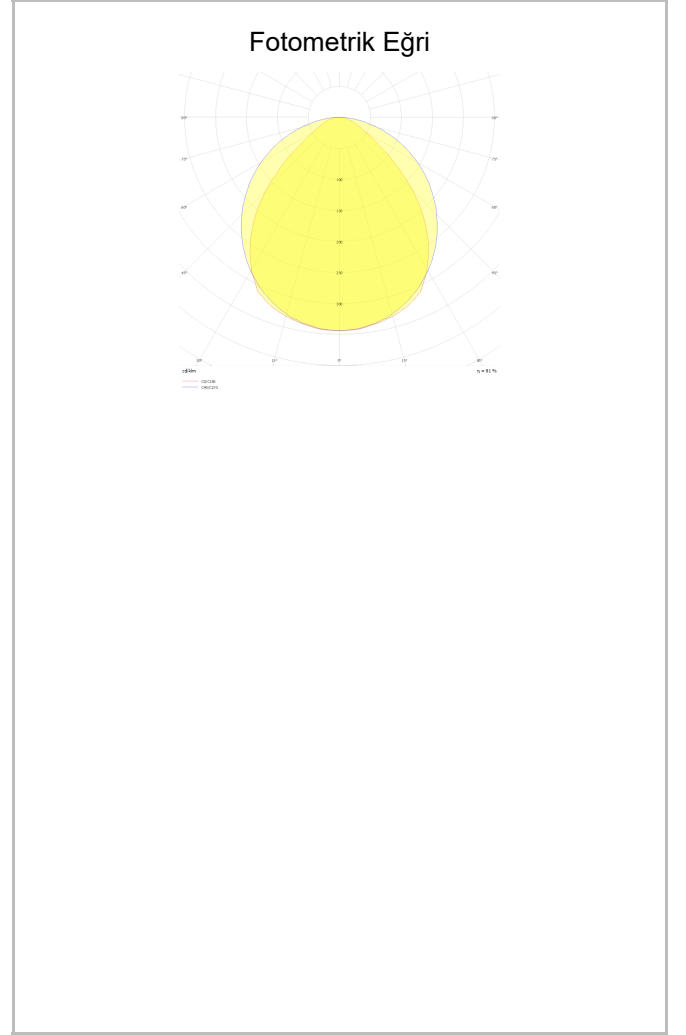

Solid Level

Sıva Altı Downlight & Spot Armatür

Armatür Grubu	Downlight & Spot
Montaj Tipi	Sıva Altı
Armatür Rengi	RAL 9010 - RAL 9005 - RAL 9016 - RAL 9006
Gövde	Alüminyum
Optik	Opal Difüzör
Işık Kaynağı	LED
Elektriksel Koruma Sınıfı	CLASS II
IP	40
IK	03
Çalışma Sıcaklığı	-20°C / +40°C
Işık Akısı	2250 lm / 2856 lm / 395 lm / 711 lm
Tüketim Gücü	18 W / 24 W / 5 W / 9 W
Armatür Verimliliği	79 lm/W - 125 lm/W
Renkssel Geri Verim (CRI)	>80
Işık Renk Sıcaklığı (CCT)	2700K/3000K/4000K/6500K
Renk Toleransı	< 3 SDCM
Driver Tipi	On/Off
Driver Markası	Tridonic
LED Markası	Samsung
Giriş Gerilimi / Frekans	220-240 V AC 50/60 Hz
Güç Faktörü	>0.9
Surge	1kV
THD (AKIM)	>%20
LED ömrü	>70.000 saat
Opsiyon	On-Off / Dali / 1-10V / Acil Durum Kiti

Teknik Çizim

Fotometrik Eğri

www.atelaydinlatma.com

Solid Level

Sıva Altı Downlight & Spot Armatür

Sipariş Kodu	Ürün Kodu	Güç (W)	Işık Akısı (LM)	CRI	CCT (K)	Optik	Ölçüler (mm)
	SLL 011 005 005A 8040 10 99 OP 40 00	5	395	>80	4000	120° Opal Difüzör	Ø110
	SLL 015 006 009A 8040 10 99 OP 40 00	9	711	>80	4000	120° Opal Difüzör	Ø150
	SLL 019 007 018A 8040 10 99 OP 40 00	18	2250	>80	4000	120° Opal Difüzör	Ø195
	SLL 023 008 024A 8030 10 99 OP 40 00	24	2856	>80	4000	120° Opal Difüzör	Ø230