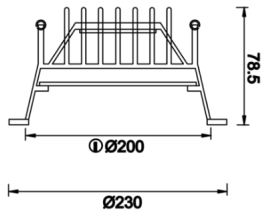

Solid Level

Sıva Altı Downlight & Spot Armatür

Armatür Grubu	Downlight & Spot
Montaj Tipi	Sıva Altı
Armatür Rengi	RAL 9010 - RAL 9005 - RAL 9016 - RAL 9006
Gövde	Alüminyum
Optik	Opal Difüzör
Işık Kaynağı	LED
Elektriksel Koruma Sınıfı	CLASS II
IP	40
IK	03
Çalışma Sıcaklığı	-20°C / +40°C
Işık Akısı	2250 lm / 2856 lm / 395 lm / 711 lm
Tüketim Gücü	18 W / 24 W / 5 W / 9 W
Armatür Verimliliği	79 lm/W - 125 lm/W
Renkssel Geri Verim (CRI)	>80
Işık Renk Sıcaklığı (CCT)	2700K/3000K/4000K/6500K
Renk Toleransı	< 3 SDCM
Driver Tipi	On/Off
Driver Markası	Tridonic
LED Markası	Samsung
Giriş Gerilimi / Frekans	220-240 V AC 50/60 Hz
Güç Faktörü	>0.9
Surge	1kV
THD (AKIM)	>%20
LED ömrü	>70.000 saat
Opsiyon	On-Off / Dali / 1-10V / Acil Durum Kiti

Teknik Çizim

Fotometrik Eğri

www.atelaydinlatma.com

Solid Level

Sıva Altı Downlight & Spot Armatür

Sipariş Kodu	Ürün Kodu	Güç (W)	Işık Akısı (LM)	CRI	CCT (K)	Optik	Ölçüler (mm)
	SLL 011 005 005A 8040 10 99 OP 40 00	5	395	>80	4000	120° Opal Difüzör	Ø110
	SLL 015 006 009A 8040 10 99 OP 40 00	9	711	>80	4000	120° Opal Difüzör	Ø150
	SLL 019 007 018A 8040 10 99 OP 40 00	18	2250	>80	4000	120° Opal Difüzör	Ø195
	SLL 023 008 024A 8030 10 99 OP 40 00	24	2856	>80	4000	120° Opal Difüzör	Ø230