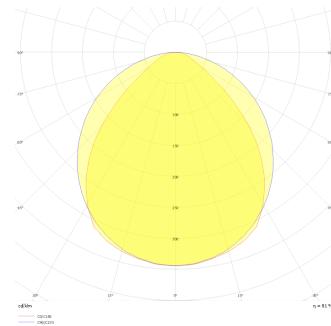

Solid Level

Sıva Altı Downlight & Spot Armatür

Armatür Grubu	Downlight & Spot
Montaj Tipi	Sıva Altı
Armatür Rengi	RAL 9010 - RAL 9005 - RAL 9016 - RAL 9006
Gövde	Alüminyum
Optik	Opal Difüzör
Işık Kaynağı	LED
Elektriksel Koruma Sınıfı	CLASS II
IP	40
IK	03
Çalışma Sıcaklığı	-20°C / +40°C
Işık Akısı	2250 lm / 2856 lm / 395 lm / 711 lm
Tüketim Gücü	18 W / 24 W / 5 W / 9 W
Armatür Verimliliği	79 lm/W - 125 lm/W
Renkssel Geri Verim (CRI)	>80
Işık Renk Sıcaklığı (CCT)	2700K/3000K/4000K/6500K
Renk Toleransı	< 3 SDCM
Driver Tipi	On/Off
Driver Markası	Tridonic
LED Markası	Samsung
Giriş Gerilimi / Frekans	220-240 V AC 50/60 Hz
Güç Faktörü	>0.9
Surge	1kV
THD (AKIM)	>%20
LED ömrü	>70.000 saat
Opsiyon	On-Off / Dali / 1-10V / Acil Durum Kiti

Teknik Çizim

Fotometrik Eğri

www.atelaydinlatma.com

Solid Level

Sıva Altı Downlight & Spot Armatür

Sipariş Kodu	Ürün Kodu	Güç (W)	Işık Akısı (LM)	CRI	CCT (K)	Optik	Ölçüler (mm)
	SLL 011 005 005A 8040 10 99 OP 40 00	5	395	>80	4000	120° Opal Difüzör	Ø110
	SLL 015 006 009A 8040 10 99 OP 40 00	9	711	>80	4000	120° Opal Difüzör	Ø150
	SLL 019 007 018A 8040 10 99 OP 40 00	18	2250	>80	4000	120° Opal Difüzör	Ø195
	SLL 023 008 024A 8030 10 99 OP 40 00	24	2856	>80	4000	120° Opal Difüzör	Ø230