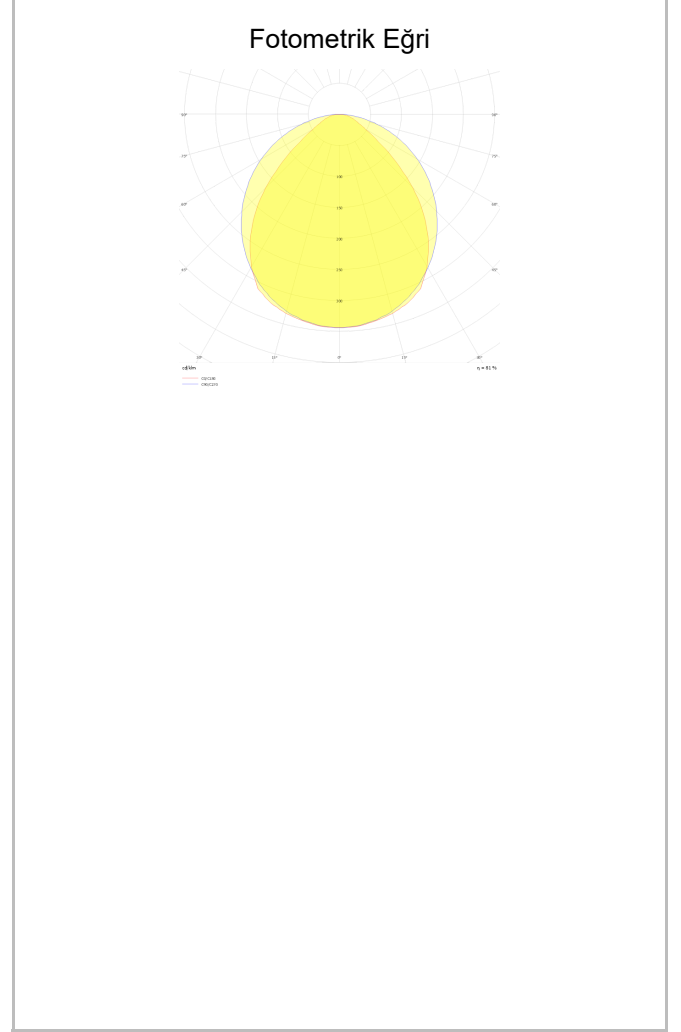

Armatür Grubu	Downlight & Spot
Montaj Tipi	Sıva Altı
Armatür Rengi	RAL 9010 - RAL 9005 - RAL 9016 - RAL 9006
Gövde	Alüminyum Ekstrüzyon □
Optik	Opal Difüzör
Işık Kaynağı	LED
Elektriksel Koruma Sınıfı	CLASS II
IP	40
IK	03
Çalışma Sıcaklığı	-20°C / +40°C
Işık Akısı	2250 lm / 2856 lm / 474 lm / 990 lm
Tüketim Gücü	18 W / 24 W / 6 W / 9 W
Armatür Verimliliği	79 lm/W - 125 lm/W
Renkssel Geri Verim (CRI)	>80
Işık Renk Sıcaklığı (CCT)	2700K/3000K/4000K/6500K
Renk Toleransı	< 3 SDCM
Driver Tipi	On/Off
Driver Markası	Tridonic
LED Markası	Samsung
Giriş Gerilimi / Frekans	220-240 V AC 50/60 Hz
Güç Faktörü	>0.9
Surge	1kV
THD (AKIM)	>%20
LED ömrü	>70.000 saat
Opsiyon	On-Off / Dali / 1-10V / Acil Durum Kiti

Teknik Çizim

Fotometrik Eğri

Sipariş Kodu	Ürün Kodu	Güç (W)	Işık Akısı (LM)	CRI	CCT (K)	Optik	Ölçüler (mm)
	SLD 010 005 006A 8040 10 99 OP 40 00	6	474	>80	4000	120° Opal	Ø100
	SLD 013 005 009A 8040 10 99 OP 40 00	9	990	>80	4000	120° Opal	Ø135
	SLD 018 005 018A 8040 10 99 OP 40 00	18	2250	>80	4000	120° Opal	Ø180
	SLD 021 005 024A 8040 10 99 OP 40 00	24	2856	>80	4000	120° Opal	Ø215