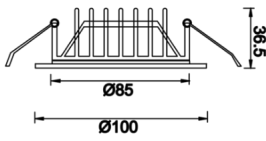

Armatür Grubu	Downlight & Spot
Montaj Tipi	Sıva Altı
Armatür Rengi	RAL 9010 - RAL 9005 - RAL 9016 - RAL 9006
Gövde	Alüminyum Ekstrüzyon □
Optik	Opal Difüzör
Işık Kaynağı	LED
Elektriksel Koruma Sınıfı	CLASS II
IP	40
IK	03
Çalışma Sıcaklığı	-20°C / +40°C
Işık Akısı	2250 lm / 2856 lm / 474 lm / 990 lm
Tüketim Gücü	18 W / 24 W / 6 W / 9 W
Armatür Verimliliği	79 lm/W - 125 lm/W
Renkssel Geri Verim (CRI)	>80
Işık Renk Sıcaklığı (CCT)	2700K/3000K/4000K/6500K
Renk Toleransı	< 3 SDCM
Driver Tipi	On/Off
Driver Markası	Tridonic
LED Markası	Samsung
Giriş Gerilimi / Frekans	220-240 V AC 50/60 Hz
Güç Faktörü	>0.9
Surge	1kV
THD (AKIM)	>%20
LED ömrü	>70.000 saat
Opsiyon	On-Off / Dali / 1-10V / Acil Durum Kiti

Teknik Çizim

Fotometrik Eğri

Sipariş Kodu	Ürün Kodu	Güç (W)	Işık Akısı (LM)	CRI	CCT (K)	Optik	Ölçüler (mm)
	SLD 010 005 006A 8040 10 99 OP 40 00	6	474	>80	4000	120° Opal	Ø100
	SLD 013 005 009A 8040 10 99 OP 40 00	9	990	>80	4000	120° Opal	Ø135
	SLD 018 005 018A 8040 10 99 OP 40 00	18	2250	>80	4000	120° Opal	Ø180
	SLD 021 005 024A 8040 10 99 OP 40 00	24	2856	>80	4000	120° Opal	Ø215