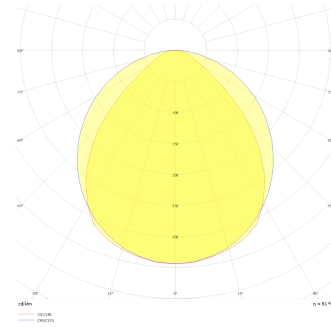

Armatür Grubu	Downlight & Spot
Montaj Tipi	Sıva Altı
Armatür Rengi	RAL 9010 - RAL 9005 - RAL 9016 - RAL 9006
Gövde	Alüminyum Ekstrüzyon □
Optik	Opal Difüzör
Işık Kaynağı	LED
Elektriksel Koruma Sınıfı	CLASS II
IP	40
IK	03
Çalışma Sıcaklığı	-20°C / +40°C
Işık Akısı	2250 lm / 2856 lm / 474 lm / 990 lm
Tüketim Gücü	18 W / 24 W / 6 W / 9 W
Armatür Verimliliği	79 lm/W - 125 lm/W
Renkssel Geri Verim (CRI)	>80
Işık Renk Sıcaklığı (CCT)	2700K/3000K/4000K/6500K
Renk Toleransı	< 3 SDCM
Driver Tipi	On/Off
Driver Markası	Tridonic
LED Markası	Samsung
Giriş Gerilimi / Frekans	220-240 V AC 50/60 Hz
Güç Faktörü	>0.9
Surge	1kV
THD (AKIM)	>%20
LED ömrü	>70.000 saat
Opsiyon	On-Off / Dali / 1-10V / Acil Durum Kiti

Teknik Çizim

Fotometrik Eğri

Sipariş Kodu	Ürün Kodu	Güç (W)	Işık Akısı (LM)	CRI	CCT (K)	Optik	Ölçüler (mm)
	SLD 010 005 006A 8040 10 99 OP 40 00	6	474	>80	4000	120° Opal	Ø100
	SLD 013 005 009A 8040 10 99 OP 40 00	9	990	>80	4000	120° Opal	Ø135
	SLD 018 005 018A 8040 10 99 OP 40 00	18	2250	>80	4000	120° Opal	Ø180
	SLD 021 005 024A 8040 10 99 OP 40 00	24	2856	>80	4000	120° Opal	Ø215