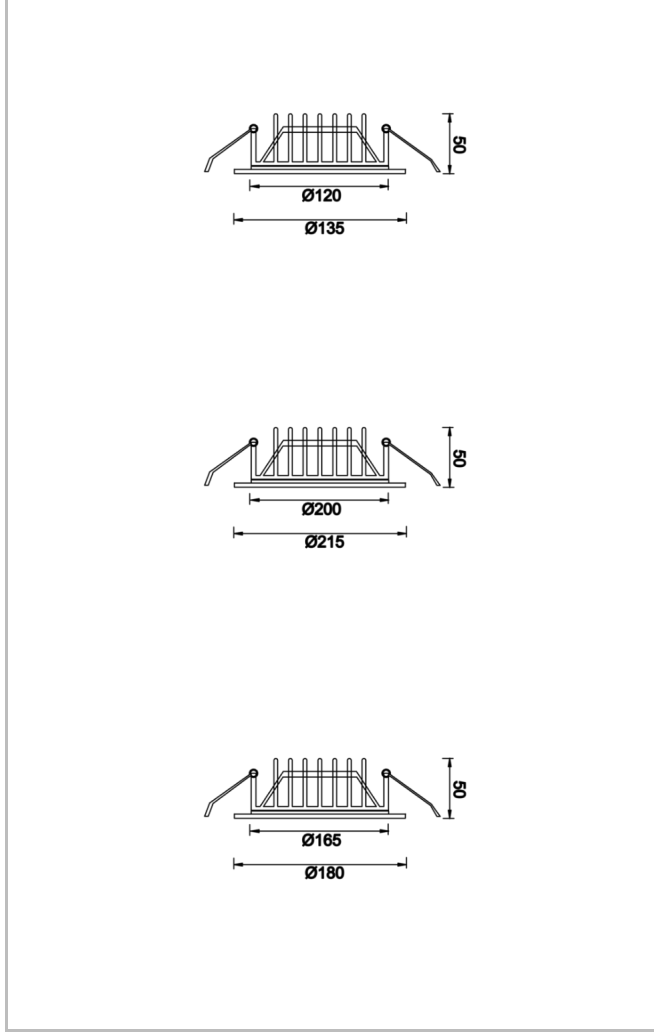

Armatür Grubu	Downlight & Spot
Montaj Tipi	Sıva Altı
Armatür Rengi	RAL 9010 - RAL 9005 - RAL 9016 - RAL 9006
Gövde	Alüminyum Ekstrüzyon □
Optik	Opal Difüzör
Işık Kaynağı	LED
Elektriksel Koruma Sınıfı	CLASS II
IP	40
IK	03
Çalışma Sıcaklığı	-20°C / +40°C
Işık Akısı	2250 lm / 2856 lm / 474 lm / 990 lm
Tüketim Gücü	18 W / 24 W / 6 W / 9 W
Armatür Verimliliği	79 lm/W - 125 lm/W
Renkssel Geri Verim (CRI)	>80
Işık Renk Sıcaklığı (CCT)	2700K/3000K/4000K/6500K
Renk Toleransı	< 3 SDCM
Driver Tipi	On/Off
Driver Markası	Tridonic
LED Markası	Samsung
Giriş Gerilimi / Frekans	220-240 V AC 50/60 Hz
Güç Faktörü	>0.9
Surge	1kV
THD (AKIM)	>%20
LED ömrü	>70.000 saat
Opsiyon	On-Off / Dali / 1-10V / Acil Durum Kiti

Teknik Çizim

Fotometrik Eğri

Sipariş Kodu	Ürün Kodu	Güç (W)	Işık Akısı (LM)	CRI	CCT (K)	Optik	Ölçüler (mm)
	SLD 010 005 006A 8040 10 99 OP 40 00	6	474	>80	4000	120° Opal	Ø100
	SLD 013 005 009A 8040 10 99 OP 40 00	9	990	>80	4000	120° Opal	Ø135
	SLD 018 005 018A 8040 10 99 OP 40 00	18	2250	>80	4000	120° Opal	Ø180
	SLD 021 005 024A 8040 10 99 OP 40 00	24	2856	>80	4000	120° Opal	Ø215