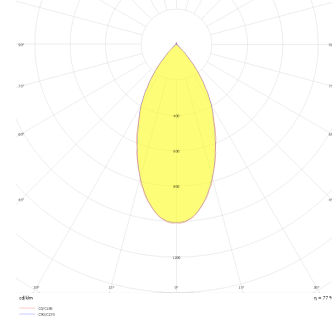

Armatür Grubu	Downlight & Spot
Montaj Tipi	Sıva Altı
Armatür Rengi	RAL 9010 - RAL 9005 - RAL 9006
Gövde	Dkp Sac□□□□□
Optik	50° Lensli
Işık Kaynağı	LED
Elektriksel Koruma Sınıfı	CLASS II
IP	20
IK	02
Çalışma Sıcaklığı	-20°C / +40°C
Işık Akısı	1890 lm
Tüketim Gücü	21 W
Armatür Verimliliği	90 lm/W
Renkssel Geri Verim (CRI)	>80
Işık Renk Sıcaklığı (CCT)	2700K/3000K/4000K/6500K
Renk Toleransı	< 3 SDCM
Driver Tipi	On/Off
Driver Markası	Tridonic
LED Markası	Samsung
Giriş Gerilimi / Frekans	220-240 V AC 50/60 Hz
Güç Faktörü	>0.9
Surge	1kV
THD (AKIM)	>%20
LED ömrü	>100.000 saat
Opsiyon	On-Off / Dali / 1-10V / Acil Durum Kitli

Teknik Çizim

Fotometrik Eğri

Sipariş Kodu	Ürün Kodu	Güç (W)	Işık Akısı (LM)	CRI	CCT (K)	Optik	Ölçüler (mm)
13503876□	SHP 030 005 021A 8040 10 50 LN 40 00	21	1890	>80	4000	50° Lens	305x48,5