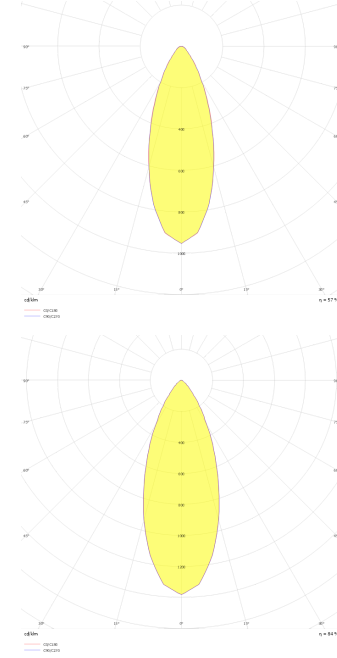

Rainbow Deep

Sıva Altı Downlight & Spot Armatür

Armatür Grubu	Downlight & Spot
Montaj Tipi	Sıva Altı
Armatür Rengi	RAL 9010 - RAL 9005 - RAL 9006 - RAL 9016
Gövde	Alüminyum Ekstrüzyon
Optik	15° 30° 40° Reflektör & Şeffaf Difüzör
Işık Kaynağı	LED
Elektriksel Koruma Sınıfı	CLASS II
IP	44
IK	03
Çalışma Sıcaklığı	-20°C / +40°C
Işık Akısı	511 lm / 657 lm / 949 lm
Tüketim Gücü	13 W / 7 W / 9 W
Armatür Verimliliği	73 lm/W
Renkssel Geri Verim (CRI)	>80
Işık Renk Sıcaklığı (CCT)	2700K/3000K/4000K/6500K
Renk Toleransı	< 3 SDCM
Driver Tipi	On/Off
Driver Markası	Tridonic
LED Markası	Samsung
Giriş Gerilimi / Frekans	220-240 V AC 50/60 Hz
Güç Faktörü	>0.9
Surge	1kV
THD (AKIM)	>%20
LED ömrü	>102.000 saat
Opsiyon	On-Off / Dali / 1-10V / Acil Durum Kiti

Teknik Çizim

Fotometrik Eğri

www.atelaydinlatma.com

Teknik Çizim

Sipariş Kodu	Ürün Kodu	Güç (W)	Işık Akısı (LM)	CRI	CCT (K)	Optik	Ölçüler (mm)
	RNB 010 015 007A 9040 10 15 SD 44 DP	7	511	>80	4000	15° Reflektör	Ø110
	RNB 010 015 009A 9040 10 15 SD 44 DP	9	657	>80	4000	15° Reflektör	Ø110
	RNB 010 015 013A 9040 10 15 SD 44 DP	13	949	>80	4000	15° Reflektör	Ø110
	RNB 010 015 007A 9040 10 30 SD 44 DP	7	511	>80	4000	30° Reflektör	Ø110
	RNB 010 015 009A 9040 10 30 SD 44 DP	9	657	>80	4000	30° Reflektör	Ø110
	RNB 010 015 013A 9040 10 30 SD 44 DP	13	949	>80	4000	30° Reflektör	Ø110
	RNB 010 015 007A 9040 10 40 SD 44 DP	7	657	>80	4000	40° Reflektör	Ø110
	RNB 010 015 009A 9040 10 40 SD 44 DP	9	657	>80	4000	40° Reflektör	Ø110
	RNB 010 015 013A 9040 10 40 SD 44 DP	13	949	>80	4000	40° Reflektör	Ø110