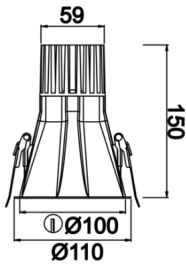

Rainbow Deep

Sıva Altı Downlight & Spot Armatür

Armatür Grubu	Downlight & Spot
Montaj Tipi	Sıva Altı
Armatür Rengi	RAL 9010 - RAL 9005 - RAL 9006 - RAL 9016
Gövde	Alüminyum Ekstrüzyon
Optik	15° 30° 40° Reflektör & Şeffaf Difüzör
Işık Kaynağı	LED
Elektriksel Koruma Sınıfı	CLASS II
IP	44
IK	03
Çalışma Sıcaklığı	-20°C / +40°C
Işık Akısı	511 lm / 657 lm / 949 lm
Tüketim Gücü	13 W / 7 W / 9 W
Armatür Verimliliği	73 lm/W
Renkssel Geri Verim (CRI)	>80
Işık Renk Sıcaklığı (CCT)	2700K/3000K/4000K/6500K
Renk Toleransı	< 3 SDCM
Driver Tipi	On/Off
Driver Markası	Tridonic
LED Markası	Samsung
Giriş Gerilimi / Frekans	220-240 V AC 50/60 Hz
Güç Faktörü	>0.9
Surge	1kV
THD (AKIM)	>%20
LED ömrü	>102.000 saat
Opsiyon	On-Off / Dali / 1-10V / Acil Durum Kiti

Teknik Çizim

Fotometrik Eğri

www.atelaydinlatma.com

Teknik Çizim

Sipariş Kodu	Ürün Kodu	Güç (W)	Işık Akısı (LM)	CRI	CCT (K)	Optik	Ölçüler (mm)
	RNB 010 015 007A 9040 10 15 SD 44 DP	7	511	>80	4000	15° Reflektör	Ø110
	RNB 010 015 009A 9040 10 15 SD 44 DP	9	657	>80	4000	15° Reflektör	Ø110
	RNB 010 015 013A 9040 10 15 SD 44 DP	13	949	>80	4000	15° Reflektör	Ø110
	RNB 010 015 007A 9040 10 30 SD 44 DP	7	511	>80	4000	30° Reflektör	Ø110
	RNB 010 015 009A 9040 10 30 SD 44 DP	9	657	>80	4000	30° Reflektör	Ø110
	RNB 010 015 013A 9040 10 30 SD 44 DP	13	949	>80	4000	30° Reflektör	Ø110
	RNB 010 015 007A 9040 10 40 SD 44 DP	7	657	>80	4000	40° Reflektör	Ø110
	RNB 010 015 009A 9040 10 40 SD 44 DP	9	657	>80	4000	40° Reflektör	Ø110
	RNB 010 015 013A 9040 10 40 SD 44 DP	13	949	>80	4000	40° Reflektör	Ø110