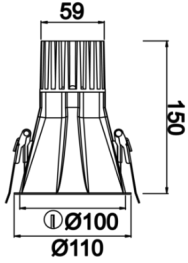

Rainbow Deep

Sıva Altı Downlight & Spot Armatür

Armatür Grubu	Downlight & Spot
Montaj Tipi	Sıva Altı
Armatür Rengi	RAL 9010 - RAL 9005 - RAL 9006 - RAL 9016
Gövde	Alüminyum Ekstrüzyon
Optik	15° 30° 40° Reflektör & Şeffaf Difüzör
Işık Kaynağı	LED
Elektriksel Koruma Sınıfı	CLASS II
IP	44
IK	03
Çalışma Sıcaklığı	-20°C / +40°C
Işık Akısı	511 lm / 657 lm / 949 lm
Tüketim Gücü	13 W / 7 W / 9 W
Armatür Verimliliği	73 lm/W
Renkssel Geri Verim (CRI)	>80
Işık Renk Sıcaklığı (CCT)	2700K/3000K/4000K/6500K
Renk Toleransı	< 3 SDCM
Driver Tipi	On/Off
Driver Markası	Tridonic
LED Markası	Samsung
Giriş Gerilimi / Frekans	220-240 V AC 50/60 Hz
Güç Faktörü	>0.9
Surge	1kV
THD (AKIM)	>%20
LED ömrü	>102.000 saat
Opsiyon	On-Off / Dali / 1-10V / Acil Durum Kiti

Teknik Çizim

Fotometrik Eğri

www.atelaydinlatma.com

Teknik Çizim

Sipariş Kodu	Ürün Kodu	Güç (W)	Işık Akısı (LM)	CRI	CCT (K)	Optik	Ölçüler (mm)
	RNB 010 015 007A 9040 10 15 SD 44 DP	7	511	>80	4000	15° Reflektör	Ø110
	RNB 010 015 009A 9040 10 15 SD 44 DP	9	657	>80	4000	15° Reflektör	Ø110
	RNB 010 015 013A 9040 10 15 SD 44 DP	13	949	>80	4000	15° Reflektör	Ø110
	RNB 010 015 007A 9040 10 30 SD 44 DP	7	511	>80	4000	30° Reflektör	Ø110
	RNB 010 015 009A 9040 10 30 SD 44 DP	9	657	>80	4000	30° Reflektör	Ø110
	RNB 010 015 013A 9040 10 30 SD 44 DP	13	949	>80	4000	30° Reflektör	Ø110
	RNB 010 015 007A 9040 10 40 SD 44 DP	7	657	>80	4000	40° Reflektör	Ø110
	RNB 010 015 009A 9040 10 40 SD 44 DP	9	657	>80	4000	40° Reflektör	Ø110
	RNB 010 015 013A 9040 10 40 SD 44 DP	13	949	>80	4000	40° Reflektör	Ø110