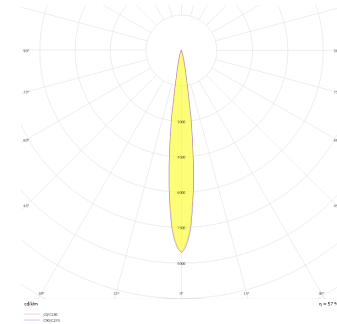

Rainbow Deep

Sıva Altı Downlight & Spot Armatür

Armatür Grubu	Downlight & Spot
Montaj Tipi	Sıva Altı
Armatür Rengi	RAL 9010 - RAL 9005 - RAL 9006 - RAL 9016
Gövde	Alüminyum Ekstrüzyon
Optik	15° 30° 40° Reflektör & Şeffaf Difüzör
Işık Kaynağı	LED
Elektriksel Koruma Sınıfı	CLASS II
IP	44
IK	03
Çalışma Sıcaklığı	-20°C / +40°C
Işık Akısı	511 lm / 657 lm / 949 lm
Tüketim Gücü	13 W / 7 W / 9 W
Armatür Verimliliği	73 lm/W
Renkssel Geri Verim (CRI)	>80
Işık Renk Sıcaklığı (CCT)	2700K/3000K/4000K/6500K
Renk Toleransı	< 3 SDCM
Driver Tipi	On/Off
Driver Markası	Tridonic
LED Markası	Samsung
Giriş Gerilimi / Frekans	220-240 V AC 50/60 Hz
Güç Faktörü	>0.9
Surge	1kV
THD (AKIM)	>%20
LED ömrü	>102.000 saat
Opsiyon	On-Off / Dali / 1-10V / Acil Durum Kiti

Teknik Çizim

Fotometrik Eğri

www.atelaydinlatma.com

Teknik Çizim

Sipariş Kodu	Ürün Kodu	Güç (W)	Işık Akısı (LM)	CRI	CCT (K)	Optik	Ölçüler (mm)
	RNB 010 015 007A 9040 10 15 SD 44 DP	7	511	>80	4000	15° Reflektör	Ø110
	RNB 010 015 009A 9040 10 15 SD 44 DP	9	657	>80	4000	15° Reflektör	Ø110
	RNB 010 015 013A 9040 10 15 SD 44 DP	13	949	>80	4000	15° Reflektör	Ø110
	RNB 010 015 007A 9040 10 30 SD 44 DP	7	511	>80	4000	30° Reflektör	Ø110
	RNB 010 015 009A 9040 10 30 SD 44 DP	9	657	>80	4000	30° Reflektör	Ø110
	RNB 010 015 013A 9040 10 30 SD 44 DP	13	949	>80	4000	30° Reflektör	Ø110
	RNB 010 015 007A 9040 10 40 SD 44 DP	7	657	>80	4000	40° Reflektör	Ø110
	RNB 010 015 009A 9040 10 40 SD 44 DP	9	657	>80	4000	40° Reflektör	Ø110
	RNB 010 015 013A 9040 10 40 SD 44 DP	13	949	>80	4000	40° Reflektör	Ø110