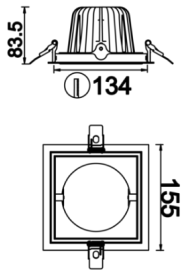

Parent I & II

Sıva Altı Downlight & Spot Armatür

Armatür Grubu	Downlight & Spot
Montaj Tipi	Sıva Altı
Armatür Rengi	RAL 9010 - RAL 9005 - RAL 9006
Gövde	Dkp Sac
Optik	15° 30° 40° Reflektör & Şeffaf Difüzör
Işık Kaynağı	LED
Elektriksel Koruma Sınıfı	CLASS II
IP	20
IK	02
Çalışma Sıcaklığı	-20°C / +40°C
Işık Akısı	2340 lm / 3380 lm / 4500 lm / 4680 lm / 6760 lm / 8580 lm
Tüketim Gücü	18 W / 26 W / 33 W / 36 W / 52 W / 66 W
Armatür Verimliliği	130 lm/W
Renkset Geri Verim (CRI)	>80
Işık Renk Sıcaklığı (CCT)	2700K/3000K/4000K/6500K
Renk Toleransı	< 3 SDCM
Driver Tipi	On/Off
Driver Markası	Tridonic
LED Markası	Samsung
Giriş Gerilimi / Frekans	220-240 V AC 50/60 Hz
Güç Faktörü	>0.9
Surge	1kV
THD (AKIM)	>%20
LED ömrü	>50.000 saat
Opsiyon	On-Off / Dali / 1-10V / Acil Durum Kitli

Teknik Çizim

Fotometrik Eğri

www.atelaydinlatma.com

Parent I & II

Sıva Altı Downlight & Spot Armatür

Sipariş Kodu	Ürün Kodu	Güç (W)	Işık Akısı (LM)	CRI	CCT (K)	Optik	Ölçüler (mm)
13503938□	PRT 015 015 018A 8040 10 30 CA 20 00	18	2340	>80	4000	30° Reflektör	155x155x83,5
13503573□	PRT 015 015 026A 8040 10 30 CA 20 00	26	3380	>80	4000	30° Reflektör	155x155x83,5
	PRT 015 015 033A 8040 10 30 CA 20 00	33	4500	>80	4000	30° Reflektör	155x155x83,5
	PRT 028 015 036A 8030 10 30 CA 20 00	36	4680	>80	4000	30° Reflektör	288x155x83,5
	PRT 028 015 052A 8030 10 30 CA 20 00	52	6760	>80	4000	30° Reflektör	288x155x83,5
	PRT 028 015 066A 8030 10 30 CA 20 00	66	8580	>80	4000	30° Reflektör	288x155x83,5