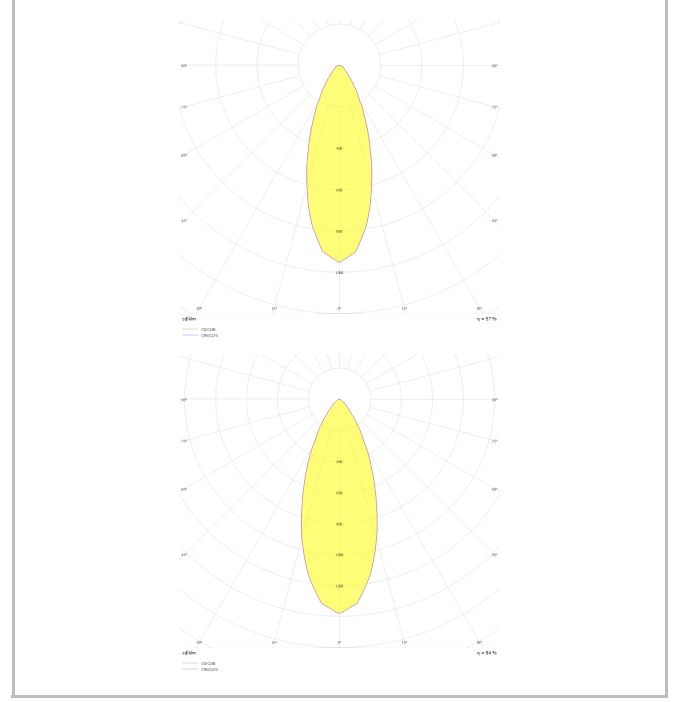

Parent I & II

Sıva Altı Downlight & Spot Armatür

Armatür Grubu	Downlight & Spot
Montaj Tipi	Sıva Altı
Armatür Rengi	RAL 9010 - RAL 9005 - RAL 9006
Gövde	Dkp Sac
Optik	15° 30° 40° Reflektör & Şeffaf Difüzör
Işık Kaynağı	LED
Elektriksel Koruma Sınıfı	CLASS II
IP	20
IK	02
Çalışma Sıcaklığı	-20°C / +40°C
Işık Akısı	2340 lm / 3380 lm / 4500 lm / 4680 lm / 6760 lm / 8580 lm
Tüketim Gücü	18 W / 26 W / 33 W / 36 W / 52 W / 66 W
Armatür Verimliliği	130 lm/W
Renkset Geri Verim (CRI)	>80
Işık Renk Sıcaklığı (CCT)	2700K/3000K/4000K/6500K
Renk Toleransı	< 3 SDCM
Driver Tipi	On/Off
Driver Markası	Tridonic
LED Markası	Samsung
Giriş Gerilimi / Frekans	220-240 V AC 50/60 Hz
Güç Faktörü	>0.9
Surge	1kV
THD (AKIM)	>%20
LED ömrü	>50.000 saat
Opsiyon	On-Off / Dali / 1-10V / Acil Durum Kitli

Teknik Çizim

Fotometrik Eğri

www.atelaydinlatma.com

Parent I & II

Sıva Altı Downlight & Spot Armatür

Sipariş Kodu	Ürün Kodu	Güç (W)	Işık Akısı (LM)	CRI	CCT (K)	Optik	Ölçüler (mm)
13503938□	PRT 015 015 018A 8040 10 30 CA 20 00	18	2340	>80	4000	30° Reflektör	155x155x83,5
13503573□	PRT 015 015 026A 8040 10 30 CA 20 00	26	3380	>80	4000	30° Reflektör	155x155x83,5
	PRT 015 015 033A 8040 10 30 CA 20 00	33	4500	>80	4000	30° Reflektör	155x155x83,5
	PRT 028 015 036A 8030 10 30 CA 20 00	36	4680	>80	4000	30° Reflektör	288x155x83,5
	PRT 028 015 052A 8030 10 30 CA 20 00	52	6760	>80	4000	30° Reflektör	288x155x83,5
	PRT 028 015 066A 8030 10 30 CA 20 00	66	8580	>80	4000	30° Reflektör	288x155x83,5