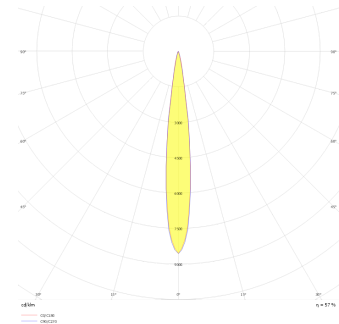

Parent I & II

Sıva Altı Downlight & Spot Armatür

Armatür Grubu	Downlight & Spot
Montaj Tipi	Sıva Altı
Armatür Rengi	RAL 9010 - RAL 9005 - RAL 9006
Gövde	Dkp Sac
Optik	15° 30° 40° Reflektör & Şeffaf Difüzör
Işık Kaynağı	LED
Elektriksel Koruma Sınıfı	CLASS II
IP	20
IK	02
Çalışma Sıcaklığı	-20°C / +40°C
Işık Akısı	2340 lm / 3380 lm / 4500 lm / 4680 lm / 6760 lm / 8580 lm
Tüketim Gücü	18 W / 26 W / 33 W / 36 W / 52 W / 66 W
Armatür Verimliliği	130 lm/W
Renkset Geri Verim (CRI)	>80
Işık Renk Sıcaklığı (CCT)	2700K/3000K/4000K/6500K
Renk Toleransı	< 3 SDCM
Driver Tipi	On/Off
Driver Markası	Tridonic
LED Markası	Samsung
Giriş Gerilimi / Frekans	220-240 V AC 50/60 Hz
Güç Faktörü	>0.9
Surge	1kV
THD (AKIM)	>%20
LED ömrü	>50.000 saat
Opsiyon	On-Off / Dali / 1-10V / Acil Durum Kitli

Teknik Çizim

Fotometrik Eğri

www.atelaydinlatma.com

Parent I & II

Sıva Altı Downlight & Spot Armatür

Sipariş Kodu	Ürün Kodu	Güç (W)	Işık Akısı (LM)	CRI	CCT (K)	Optik	Ölçüler (mm)
13503938□	PRT 015 015 018A 8040 10 30 CA 20 00	18	2340	>80	4000	30° Reflektör	155x155x83,5
13503573□	PRT 015 015 026A 8040 10 30 CA 20 00	26	3380	>80	4000	30° Reflektör	155x155x83,5
	PRT 015 015 033A 8040 10 30 CA 20 00	33	4500	>80	4000	30° Reflektör	155x155x83,5
	PRT 028 015 036A 8030 10 30 CA 20 00	36	4680	>80	4000	30° Reflektör	288x155x83,5
	PRT 028 015 052A 8030 10 30 CA 20 00	52	6760	>80	4000	30° Reflektör	288x155x83,5
	PRT 028 015 066A 8030 10 30 CA 20 00	66	8580	>80	4000	30° Reflektör	288x155x83,5