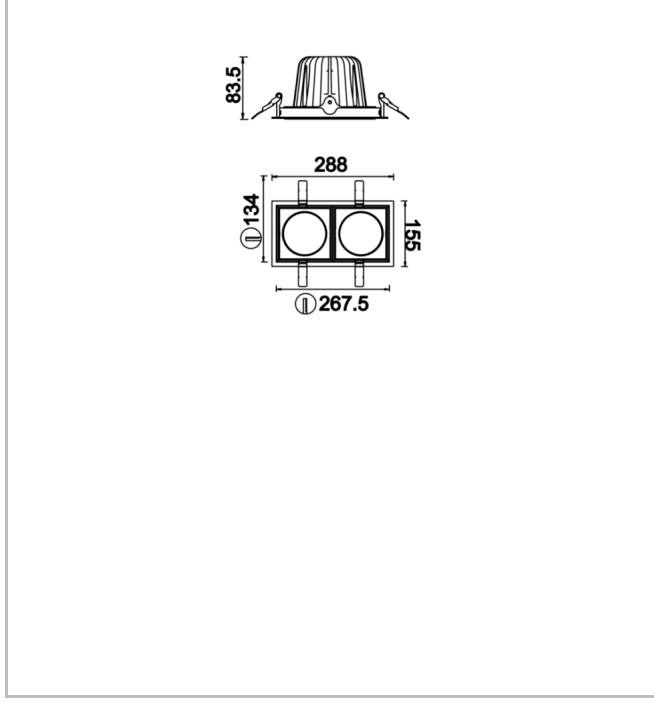

Parent I & II

Sıva Altı Downlight & Spot Armatür

Armatür Grubu	Downlight & Spot
Montaj Tipi	Sıva Altı
Armatür Rengi	RAL 9010 - RAL 9005 - RAL 9006
Gövde	Dkp Sac
Optik	15° 30° 40° Reflektör & Şeffaf Difüzör
Işık Kaynağı	LED
Elektriksel Koruma Sınıfı	CLASS II
IP	20
IK	02
Çalışma Sıcaklığı	-20°C / +40°C
Işık Akısı	2340 lm / 3380 lm / 4500 lm / 4680 lm / 6760 lm / 8580 lm
Tüketim Gücü	18 W / 26 W / 33 W / 36 W / 52 W / 66 W
Armatür Verimliliği	130 lm/W
Renkset Geri Verim (CRI)	>80
Işık Renk Sıcaklığı (CCT)	2700K/3000K/4000K/6500K
Renk Toleransı	< 3 SDCM
Driver Tipi	On/Off
Driver Markası	Tridonic
LED Markası	Samsung
Giriş Gerilimi / Frekans	220-240 V AC 50/60 Hz
Güç Faktörü	>0.9
Surge	1kV
THD (AKIM)	>%20
LED ömrü	>50.000 saat
Opsiyon	On-Off / Dali / 1-10V / Acil Durum Kitli

Teknik Çizim

Fotometrik Eğri

www.atelaydinlatma.com

Parent I & II

Sıva Altı Downlight & Spot Armatür

Sipariş Kodu	Ürün Kodu	Güç (W)	Işık Akısı (LM)	CRI	CCT (K)	Optik	Ölçüler (mm)
13503938□	PRT 015 015 018A 8040 10 30 CA 20 00	18	2340	>80	4000	30° Reflektör	155x155x83,5
13503573□	PRT 015 015 026A 8040 10 30 CA 20 00	26	3380	>80	4000	30° Reflektör	155x155x83,5
	PRT 015 015 033A 8040 10 30 CA 20 00	33	4500	>80	4000	30° Reflektör	155x155x83,5
	PRT 028 015 036A 8030 10 30 CA 20 00	36	4680	>80	4000	30° Reflektör	288x155x83,5
	PRT 028 015 052A 8030 10 30 CA 20 00	52	6760	>80	4000	30° Reflektör	288x155x83,5
	PRT 028 015 066A 8030 10 30 CA 20 00	66	8580	>80	4000	30° Reflektör	288x155x83,5