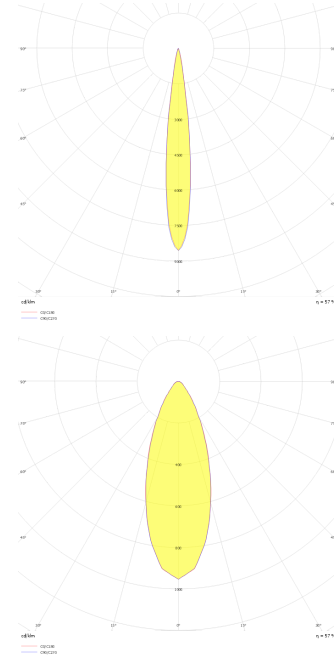

Armatür Grubu	Downlight & Spot
Montaj Tipi	Sıva Altı
Armatür Rengi	RAL 9010 - RAL 9005 - RAL 9006
Gövde	Alüminyum Enjeksiyon □
Optik	15° 30° 40° Reflektör
Işık Kaynağı	LED
Elektriksel Koruma Sınıfı	CLASS II
IP	20
IK	02
Çalışma Sıcaklığı	-20°C / +40°C
Işık Akısı	3380 lm / 4500 lm
Tüketim Gücü	26 W / 33 W
Armatür Verimliliği	130 lm/W
Renkset Geri Verim (CRI)	>80
Işık Renk Sıcaklığı (CCT)	2700K/3000K/4000K/6500K
Renk Toleransı	< 3 SDCM
Driver Tipi	On/Off
Driver Markası	Tridonic
LED Markası	Samsung
Giriş Gerilimi / Frekans	220-240 V AC 50/60 Hz
Güç Faktörü	>0.9
Surge	1kV
THD (AKIM)	>%20
LED ömrü	>100.000 saat
Opsiyon	On-Off / Dali / 1-10V / Acil Durum Kittli

Teknik Çizim

Fotometrik Eğri

Teknik Çizim

Sipariş Kodu	Ürün Kodu	Güç (W)	Işık Akısı (LM)	CRI	CCT (K)	Optik	Ölçüler (mm)
13002525	HLX 019 013 026A 8040 10 30 SD 20 00	26	3380	>80	4000	30° Reflektör	Ø164x128
13002543	HLX 019 013 033A 8040 10 30 SD 20 00	33	4500	>80	4000	30° Reflektör	Ø164x128