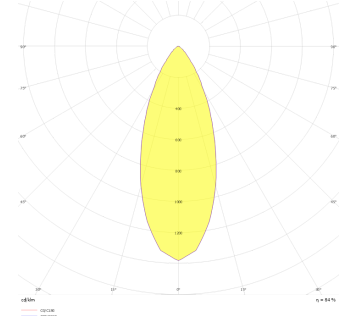

Armatür Grubu	Downlight & Spot
Montaj Tipi	Sıva Altı
Armatür Rengi	RAL 9010 - RAL 9005 - RAL 9006
Gövde	Alüminyum Enjeksiyon □
Optik	15° 30° 40° Reflektör
Işık Kaynağı	LED
Elektriksel Koruma Sınıfı	CLASS II
IP	20
IK	02
Çalışma Sıcaklığı	-20°C / +40°C
Işık Akısı	3380 lm / 4500 lm
Tüketim Gücü	26 W / 33 W
Armatür Verimliliği	130 lm/W
Renkset Geri Verim (CRI)	>80
Işık Renk Sıcaklığı (CCT)	2700K/3000K/4000K/6500K
Renk Toleransı	< 3 SDCM
Driver Tipi	On/Off
Driver Markası	Tridonic
LED Markası	Samsung
Giriş Gerilimi / Frekans	220-240 V AC 50/60 Hz
Güç Faktörü	>0.9
Surge	1kV
THD (AKIM)	>%20
LED ömrü	>100.000 saat
Opsiyon	On-Off / Dali / 1-10V / Acil Durum Kittli

Teknik Çizim

Fotometrik Eğri

Teknik Çizim

Sipariş Kodu	Ürün Kodu	Güç (W)	Işık Akısı (LM)	CRI	CCT (K)	Optik	Ölçüler (mm)
13002525	HLX 019 013 026A 8040 10 30 SD 20 00	26	3380	>80	4000	30° Reflektör	Ø164x128
13002543	HLX 019 013 033A 8040 10 30 SD 20 00	33	4500	>80	4000	30° Reflektör	Ø164x128