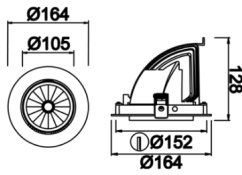

Armatür Grubu	Downlight & Spot
Montaj Tipi	Sıva Altı
Armatür Rengi	RAL 9010 - RAL 9005 - RAL 9006
Gövde	Alüminyum Enjeksiyon □
Optik	15° 30° 40° Reflektör
Işık Kaynağı	LED
Elektriksel Koruma Sınıfı	CLASS II
IP	20
IK	02
Çalışma Sıcaklığı	-20°C / +40°C
Işık Akısı	3380 lm / 4500 lm
Tüketim Gücü	26 W / 33 W
Armatür Verimliliği	130 lm/W
Renkset Geri Verim (CRI)	>80
Işık Renk Sıcaklığı (CCT)	2700K/3000K/4000K/6500K
Renk Toleransı	< 3 SDCM
Driver Tipi	On/Off
Driver Markası	Tridonic
LED Markası	Samsung
Giriş Gerilimi / Frekans	220-240 V AC 50/60 Hz
Güç Faktörü	>0.9
Surge	1kV
THD (AKIM)	>%20
LED ömrü	>100.000 saat
Opsiyon	On-Off / Dali / 1-10V / Acil Durum Kittli

Teknik Çizim

Fotometrik Eğri

Teknik Çizim

Sipariş Kodu	Ürün Kodu	Güç (W)	Işık Akısı (LM)	CRI	CCT (K)	Optik	Ölçüler (mm)
13002525	HLX 019 013 026A 8040 10 30 SD 20 00	26	3380	>80	4000	30° Reflektör	Ø164x128
13002543	HLX 019 013 033A 8040 10 30 SD 20 00	33	4500	>80	4000	30° Reflektör	Ø164x128