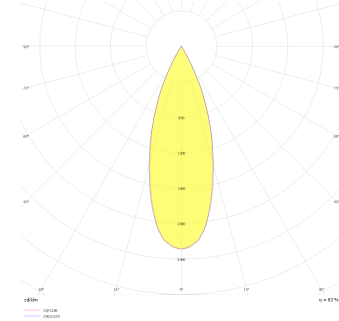

Teknik Çizim

Fotometrik Eğri

Wina S TS

Sıva Altı Downlight & Spot Armatür

Teknik Çizim

Sipariş Kodu	Ürün Kodu	Güç (W)	Işık Akısı (LM)	CRI	CCT (K)	Optik	Ölçüler (mm)
	WIN 005 005 008T 8040 10 15 LN 44 TS	8	800	>80	4000	15° Reflektör	Ø83
	WIN 005 005 008T 8040 10 24 LN 44 TS	8	800	>80	4000	24° Reflektör	Ø83
	WIN 005 005 008T 8040 10 36 LN 44 TS	8	800	>80	4000	36° Reflektör	Ø83