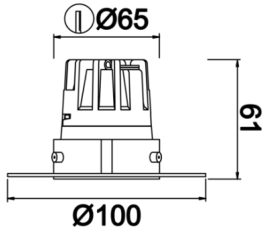

Armatür Grubu	Downlight & Spot
Montaj Tipi	Sıva Altı
Armatür Rengi	RAL 9005 - RAL 9016
Gövde	Alüminyum Ekstrüzyon
Optik	15° 24° 36° Reflektör ve Şeffaf Difüzör
Işık Kaynağı	LED
Elektriksel Koruma Sınıfı	CLASS II
IP	44
IK	02
Çalışma Sıcaklığı	-20°C / +40°C
Işık Akısı	800 lm
Tüketim Gücü	8 W
Armatür Verimliliği	100 lm/W
Renkset Geri Verim (CRI)	>80
Işık Renk Sıcaklığı (CCT)	2700K/3000K/4000K/6500K
Renk Toleransı	< 3 SDCM
Driver Tipi	On/Off
Driver Markası	Tridonic
LED Markası	Samsung
Giriş Gerilimi / Frekans	220-240 V AC 50/60 Hz
Güç Faktörü	>0.9
Surge	1kV
THD (AKIM)	>%20
LED ömrü	>100.000 saat
Opsiyon	On-Off / Dali / 1-10V / Acil Durum Kiti

Teknik Çizim

Fotometrik Eğri

Wina S TS

Sıva Altı Downlight & Spot Armatür

Teknik Çizim

Sipariş Kodu	Ürün Kodu	Güç (W)	Işık Akısı (LM)	CRI	CCT (K)	Optik	Ölçüler (mm)
	WIN 005 005 008T 8040 10 15 LN 44 TS	8	800	>80	4000	15° Reflektör	Ø83
	WIN 005 005 008T 8040 10 24 LN 44 TS	8	800	>80	4000	24° Reflektör	Ø83
	WIN 005 005 008T 8040 10 36 LN 44 TS	8	800	>80	4000	36° Reflektör	Ø83