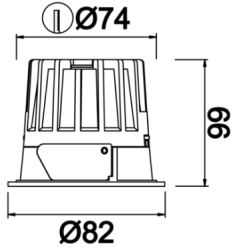

Teknik Çizim

Fotometrik Eğri

### Teknik Çizim

Sipariş Kodu	Ürün Kodu	Güç (W)	Işık Akısı (LM)	CRI	CCT (K)	Optik	Ölçüler (mm)
	WIN 008 006 008A 8040 10 15 LN 44 00	8	800	>80	4000	15° Reflektör	Ø82
	WIN 008 006 008A 8040 10 24 LN 44 00	8	800	>80	4000	24° Reflektör	Ø82
	WIN 008 006 008A 8040 10 36 LN 44 00	8	800	>80	4000	36° Reflektör	Ø82