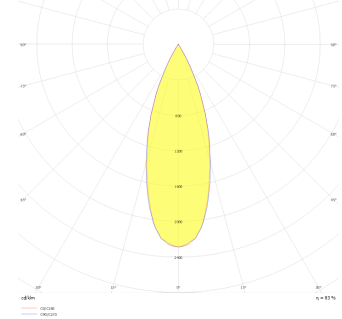

<b>Armatür Grubu</b>	Downlight & Spot
<b>Montaj Tipi</b>	Sıva Altı
<b>Armatür Rengi</b>	RAL 9005 - RAL 9016
<b>Gövde</b>	Alüminyum Ekstrüzyon □□□□□
<b>Optik</b>	15° 24° 36° Reflektör ve Şeffaf Difüzör
<b>Işık Kaynağı</b>	LED
<b>Elektriksel Koruma Sınıfı</b>	CLASS II
<b>IP</b>	44
<b>IK</b>	02
<b>Çalışma Sıcaklığı</b>	-20°C / +40°C
<b>Işık Akısı</b>	800 lm
<b>Tüketim Gücü</b>	8 W
<b>Armatür Verimliliği</b>	80 lm/W
<b>Renkset Geri Verim (CRI)</b>	>80
<b>Işık Renk Sıcaklığı (CCT)</b>	2700K/3000K/4000K/6500K
<b>Renk Toleransı</b>	< 3 SDCM
<b>Driver Tipi</b>	On/Off
<b>Driver Markası</b>	Tridonic
<b>LED Markası</b>	Samsung
<b>Giriş Gerilimi / Frekans</b>	220-240 V AC 50/60 Hz
<b>Güç Faktörü</b>	>0.9
<b>Surge</b>	1kV
<b>THD (AKIM)</b>	>%20
<b>LED ömrü</b>	>100.000 saat
<b>Opsiyon</b>	On-Off / Dali / 1-10V / Acil Durum Kiti

Teknik Çizim

Fotometrik Eğri

### Teknik Çizim

Sipariş Kodu	Ürün Kodu	Güç (W)	Işık Akısı (LM)	CRI	CCT (K)	Optik	Ölçüler (mm)
	WIN 008 006 008A 8040 10 15 LN 44 00	8	800	>80	4000	15° Reflektör	Ø82
	WIN 008 006 008A 8040 10 24 LN 44 00	8	800	>80	4000	24° Reflektör	Ø82
	WIN 008 006 008A 8040 10 36 LN 44 00	8	800	>80	4000	36° Reflektör	Ø82