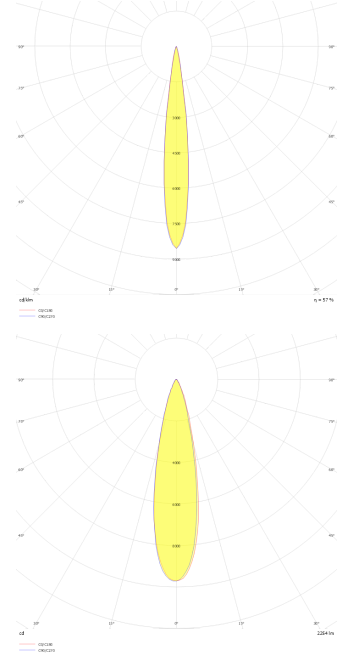

<b>Armatür Grubu</b>	Downlight & Spot
<b>Montaj Tipi</b>	Sıva Altı
<b>Armatür Rengi</b>	RAL 9005 - RAL 9016
<b>Gövde</b>	Alüminyum Ekstrüzyon □□□□□
<b>Optik</b>	15° 24° 36° Reflektör ve Şeffaf Difüzör
<b>Işık Kaynağı</b>	LED
<b>Elektriksel Koruma Sınıfı</b>	CLASS II
<b>IP</b>	44
<b>IK</b>	02
<b>Çalışma Sıcaklığı</b>	-20°C / +40°C
<b>Işık Akısı</b>	800 lm
<b>Tüketim Gücü</b>	8 W
<b>Armatür Verimliliği</b>	80 lm/W
<b>Renkset Geri Verim (CRI)</b>	>80
<b>Işık Renk Sıcaklığı (CCT)</b>	2700K/3000K/4000K/6500K
<b>Renk Toleransı</b>	< 3 SDCM
<b>Driver Tipi</b>	On/Off
<b>Driver Markası</b>	Tridonic
<b>LED Markası</b>	Samsung
<b>Giriş Gerilimi / Frekans</b>	220-240 V AC 50/60 Hz
<b>Güç Faktörü</b>	>0.9
<b>Surge</b>	1kV
<b>THD (AKIM)</b>	>%20
<b>LED ömrü</b>	>100.000 saat
<b>Opsiyon</b>	On-Off / Dali / 1-10V / Acil Durum Kiti

Teknik Çizim

Fotometrik Eğri

### Teknik Çizim

Sipariş Kodu	Ürün Kodu	Güç (W)	Işık Akısı (LM)	CRI	CCT (K)	Optik	Ölçüler (mm)
	WIN 008 006 008A 8040 10 15 LN 44 00	8	800	>80	4000	15° Reflektör	Ø82
	WIN 008 006 008A 8040 10 24 LN 44 00	8	800	>80	4000	24° Reflektör	Ø82
	WIN 008 006 008A 8040 10 36 LN 44 00	8	800	>80	4000	36° Reflektör	Ø82