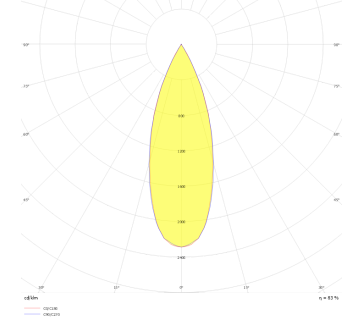

Armatür Grubu	Downlight & Spot
Montaj Tipi	Sıva Altı
Armatür Rengi	RAL 9005 - RAL 9016
Gövde	Alüminyum Ekstrüzyon □□□□□
Optik	15° 24° 36° Reflektör ve Şeffaf Difüzör
Işık Kaynağı	LED
Elektriksel Koruma Sınıfı	CLASS II
IP	44
IK	02
Çalışma Sıcaklığı	-20°C / +40°C
Işık Akısı	800 lm
Tüketim Gücü	8 W
Armatür Verimliliği	80 lm/W
Renkset Geri Verim (CRI)	>80
Işık Renk Sıcaklığı (CCT)	2700K/3000K/4000K/6500K
Renk Toleransı	< 3 SDCM
Driver Tipi	On/Off
Driver Markası	Tridonic
LED Markası	Samsung
Giriş Gerilimi / Frekans	220-240 V AC 50/60 Hz
Güç Faktörü	>0.9
Surge	1kV
THD (AKIM)	>%20
LED ömrü	>100.000 saat
Opsiyon	On-Off / Dali / 1-10V / Acil Durum Kiti

Teknik Çizim

Fotometrik Eğri

Teknik Çizim

Sipariş Kodu	Ürün Kodu	Güç (W)	Işık Akısı (LM)	CRI	CCT (K)	Optik	Ölçüler (mm)
	WIN 008 006 008A 8040 10 15 LN 44 00	8	800	>80	4000	15° Reflektör	Ø82
	WIN 008 006 008A 8040 10 24 LN 44 00	8	800	>80	4000	24° Reflektör	Ø82
	WIN 008 006 008A 8040 10 36 LN 44 00	8	800	>80	4000	36° Reflektör	Ø82