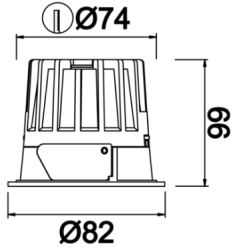

Armatür Grubu	Downlight & Spot
Montaj Tipi	Sıva Altı
Armatür Rengi	RAL 9005 - RAL 9016
Gövde	Alüminyum Ekstrüzyon □□□□□
Optik	15° 24° 36° Reflektör ve Şeffaf Difüzör
Işık Kaynağı	LED
Elektriksel Koruma Sınıfı	CLASS II
IP	44
IK	02
Çalışma Sıcaklığı	-20°C / +40°C
Işık Akısı	800 lm
Tüketim Gücü	8 W
Armatür Verimliliği	80 lm/W
Renkset Geri Verim (CRI)	>80
Işık Renk Sıcaklığı (CCT)	2700K/3000K/4000K/6500K
Renk Toleransı	< 3 SDCM
Driver Tipi	On/Off
Driver Markası	Tridonic
LED Markası	Samsung
Giriş Gerilimi / Frekans	220-240 V AC 50/60 Hz
Güç Faktörü	>0.9
Surge	1kV
THD (AKIM)	>%20
LED ömrü	>100.000 saat
Opsiyon	On-Off / Dali / 1-10V / Acil Durum Kiti

Teknik Çizim

Fotometrik Eğri

Teknik Çizim

Sipariş Kodu	Ürün Kodu	Güç (W)	Işık Akısı (LM)	CRI	CCT (K)	Optik	Ölçüler (mm)
	WIN 008 006 008A 8040 10 15 LN 44 00	8	800	>80	4000	15° Reflektör	Ø82
	WIN 008 006 008A 8040 10 24 LN 44 00	8	800	>80	4000	24° Reflektör	Ø82
	WIN 008 006 008A 8040 10 36 LN 44 00	8	800	>80	4000	36° Reflektör	Ø82