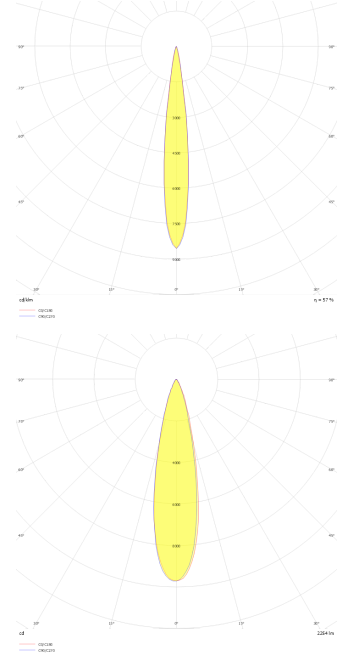

Armatür Grubu	Downlight & Spot
Montaj Tipi	Sıva Altı
Armatür Rengi	RAL 9005 - RAL 9016
Gövde	Alüminyum Ekstrüzyon □□□□□
Optik	15° 24° 36° Reflektör ve Şeffaf Difüzör
Işık Kaynağı	LED
Elektriksel Koruma Sınıfı	CLASS II
IP	44
IK	02
Çalışma Sıcaklığı	-20°C / +40°C
Işık Akısı	800 lm
Tüketim Gücü	8 W
Armatür Verimliliği	80 lm/W
Renkset Geri Verim (CRI)	>80
Işık Renk Sıcaklığı (CCT)	2700K/3000K/4000K/6500K
Renk Toleransı	< 3 SDCM
Driver Tipi	On/Off
Driver Markası	Tridonic
LED Markası	Samsung
Giriş Gerilimi / Frekans	220-240 V AC 50/60 Hz
Güç Faktörü	>0.9
Surge	1kV
THD (AKIM)	>%20
LED ömrü	>100.000 saat
Opsiyon	On-Off / Dali / 1-10V / Acil Durum Kiti

Teknik Çizim

Fotometrik Eğri

Teknik Çizim

Sipariş Kodu	Ürün Kodu	Güç (W)	Işık Akısı (LM)	CRI	CCT (K)	Optik	Ölçüler (mm)
	WIN 008 006 008A 8040 10 15 LN 44 00	8	800	>80	4000	15° Reflektör	Ø82
	WIN 008 006 008A 8040 10 24 LN 44 00	8	800	>80	4000	24° Reflektör	Ø82
	WIN 008 006 008A 8040 10 36 LN 44 00	8	800	>80	4000	36° Reflektör	Ø82