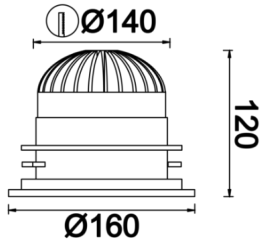

## Sıva Altı Downlight & Spot Armatür

<b>Armatür Grubu</b>	Downlight & Spot
<b>Montaj Tipi</b>	Sıva Altı
<b>Armatür Rengi</b>	RAL 9010 - RAL 9005
<b>Gövde</b>	Alüminyum Enjeksiyon
<b>Optik</b>	30° Reflektör
<b>Işık Kaynağı</b>	LED
<b>Elektriksel Koruma Sınıfı</b>	CLASS II
<b>IP</b>	65
<b>IK</b>	02
<b>Çalışma Sıcaklığı</b>	-20°C / +40°C
<b>Işık Akısı</b>	1440 lm / 2080 lm
<b>Tüketim Gücü</b>	18 W / 26 W
<b>Armatür Verimliliği</b>	80 lm/W
<b>Renksel Geri Verim (CRI)</b>	>80
<b>Işık Renk Sıcaklığı (CCT)</b>	2700K/3000K/4000K/6500K
<b>Renk Toleransı</b>	< 3 SDCM
<b>Driver Tipi</b>	On/Off
<b>Driver Markası</b>	Tridonic
<b>LED Markası</b>	Samsung
<b>Giriş Gerilimi / Frekans</b>	220-240 V AC 50/60 Hz
<b>Güç Faktörü</b>	>0.9
<b>Surge</b>	1kV
<b>THD (AKIM)</b>	>%20
<b>LED ömrü</b>	>100.000 saat
<b>Opsiyon</b>	On-Off / Dali / 1-10V / Acil Durum Kitli

Teknik Çizim

Fotometrik Eğri

Sipariş Kodu	Ürün Kodu	Güç (W)	Işık Akısı (LM)	CRI	CCT (K)	Optik	Ölçüler (mm)
13002437	STR 016 011 018A 8040 10 30 SD 65 00	18	1440	>80	4000	30° Reflektör	Ø160x120
13002455	STR 016 011 026A 8040 10 30 SD 65 00	26	2080	>80	4000	30° Reflektör	Ø160x120