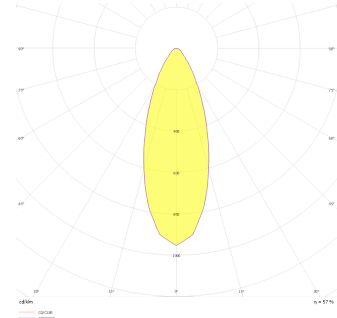

Teknik Çizim

Fotometrik Eğri

Sipariş Kodu	Ürün Kodu	Güç (W)	Işık Akısı (LM)	CRI	CCT (K)	Optik	Ölçüler (mm)
13002437	STR 016 011 018A 8040 10 30 SD 65 00	18	1440	>80	4000	30° Reflektör	Ø160x120
13002455	STR 016 011 026A 8040 10 30 SD 65 00	26	2080	>80	4000	30° Reflektör	Ø160x120