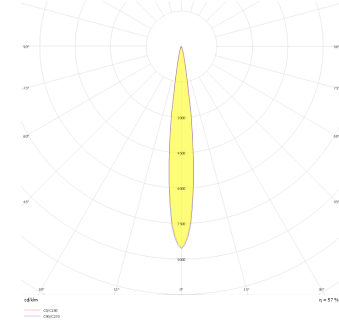

Armatür Grubu	Downlight & Spot
Montaj Tipi	Sıva Altı
Armatür Rengi	RAL 9010 - RAL 9005
Gövde	Alüminyum Enjeksiyon □
Optik	15° 30° 40° Reflektör
Işık Kaynağı	LED
Elektriksel Koruma Sınıfı	CLASS II
IP	44
IK	02
Çalışma Sıcaklığı	-20°C / +40°C
Işık Akısı	1170 lm / 630 lm / 810 lm
Tüketim Gücü	13 W / 7 W / 9 W
Armatür Verimliliği	90 lm/W
Renksel Geri Verim (CRI)	>80
Işık Renk Sıcaklığı (CCT)	2700K/3000K/4000K/6500K
Renk Toleransı	< 3 SDCM
Driver Tipi	On/Off
Driver Markası	Tridonic
LED Markası	Samsung
Giriş Gerilimi / Frekans	220-240 V AC 50/60 Hz
Güç Faktörü	>0.9
Surge	1kV
THD (AKIM)	>%20
LED ömrü	>50.000 saat
Opsiyon	On-Off / Dali / 1-10V / Acil Durum Kitli

Teknik Çizim

Fotometrik Eğri

Teknik Çizim

Sipariş Kodu	Ürün Kodu	Güç (W)	Işık Akısı (LM)	CRI	CCT (K)	Optik	Ölçüler (mm)
13001762	REC 010 008 007A 8040 10 15 SD 44 00	7	630	>80	4000	15° Reflektör	Ø100x88
13001786	REC 010 008 007A 8040 10 30 SD 44 00	7	630	>80	4000	30° Reflektör	Ø100x88
13001810	REC 010 008 007A 8040 10 40 SD 44 00	7	630	>80	4000	40° Reflektör	Ø100x88
13001834	REC 010 008 009A 8040 10 15 SD 44 00	9	810	>80	4000	15° Reflektör	Ø100x88
13001858	REC 010 008 009A 8040 10 30 SD 44 00	9	810	>80	4000	30° Reflektör	Ø100x88
13001882	REC 010 008 009A 8040 10 40 SD 44 00	9	810	>80	4000	40° Reflektör	Ø100x88
13001906	REC 010 008 013A 8040 10 15 SD 44 00	13	1170	>80	4000	15° Reflektör	Ø100x88
13001930	REC 010 008 013A 8040 10 30 SD 44 00	13	1170	>80	4000	30° Reflektör	Ø100x88
13001954	REC 010 008 013A 8040 10 40 SD 44 00	13	1170	>80	4000	40° Reflektör	Ø100x88