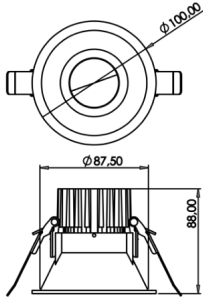

Armatür Grubu	Downlight & Spot
Montaj Tipi	Sıva Altı
Armatür Rengi	RAL 9010 - RAL 9005
Gövde	Alüminyum Enjeksiyon □
Optik	15° 30° 40° Reflektör
Işık Kaynağı	LED
Elektriksel Koruma Sınıfı	CLASS II
IP	44
IK	02
Çalışma Sıcaklığı	-20°C / +40°C
Işık Akısı	1170 lm / 630 lm / 810 lm
Tüketim Gücü	13 W / 7 W / 9 W
Armatür Verimliliği	90 lm/W
Renksel Geri Verim (CRI)	>80
Işık Renk Sıcaklığı (CCT)	2700K/3000K/4000K/6500K
Renk Toleransı	< 3 SDCM
Driver Tipi	On/Off
Driver Markası	Tridonic
LED Markası	Samsung
Giriş Gerilimi / Frekans	220-240 V AC 50/60 Hz
Güç Faktörü	>0.9
Surge	1kV
THD (AKIM)	>%20
LED ömrü	>50.000 saat
Opsiyon	On-Off / Dali / 1-10V / Acil Durum Kitli

Teknik Çizim

Fotometrik Eğri

Teknik Çizim

Sipariş Kodu	Ürün Kodu	Güç (W)	Işık Akısı (LM)	CRI	CCT (K)	Optik	Ölçüler (mm)
13001762	REC 010 008 007A 8040 10 15 SD 44 00	7	630	>80	4000	15° Reflektör	Ø100x88
13001786	REC 010 008 007A 8040 10 30 SD 44 00	7	630	>80	4000	30° Reflektör	Ø100x88
13001810	REC 010 008 007A 8040 10 40 SD 44 00	7	630	>80	4000	40° Reflektör	Ø100x88
13001834	REC 010 008 009A 8040 10 15 SD 44 00	9	810	>80	4000	15° Reflektör	Ø100x88
13001858	REC 010 008 009A 8040 10 30 SD 44 00	9	810	>80	4000	30° Reflektör	Ø100x88
13001882	REC 010 008 009A 8040 10 40 SD 44 00	9	810	>80	4000	40° Reflektör	Ø100x88
13001906	REC 010 008 013A 8040 10 15 SD 44 00	13	1170	>80	4000	15° Reflektör	Ø100x88
13001930	REC 010 008 013A 8040 10 30 SD 44 00	13	1170	>80	4000	30° Reflektör	Ø100x88
13001954	REC 010 008 013A 8040 10 40 SD 44 00	13	1170	>80	4000	40° Reflektör	Ø100x88