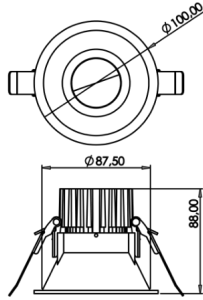

Armatür Grubu	Downlight & Spot
Montaj Tipi	Sıva Altı
Armatür Rengi	RAL 9010 - RAL 9005
Gövde	Alüminyum Enjeksiyon □
Optik	15° 30° 40° Reflektör
Işık Kaynağı	LED
Elektriksel Koruma Sınıfı	CLASS II
IP	44
IK	02
Çalışma Sıcaklığı	-20°C / +40°C
Işık Akısı	1170 lm / 630 lm / 810 lm
Tüketim Gücü	13 W / 7 W / 9 W
Armatür Verimliliği	90 lm/W
Renksel Geri Verim (CRI)	>80
Işık Renk Sıcaklığı (CCT)	2700K/3000K/4000K/6500K
Renk Toleransı	< 3 SDCM
Driver Tipi	On/Off
Driver Markası	Tridonic
LED Markası	Samsung
Giriş Gerilimi / Frekans	220-240 V AC 50/60 Hz
Güç Faktörü	>0.9
Surge	1kV
THD (AKIM)	>%20
LED ömrü	>50.000 saat
Opsiyon	On-Off / Dali / 1-10V / Acil Durum Kitli

Teknik Çizim

Fotometrik Eğri

Teknik Çizim

Sipariş Kodu	Ürün Kodu	Güç (W)	Işık Akısı (LM)	CRI	CCT (K)	Optik	Ölçüler (mm)
13001762	REC 010 008 007A 8040 10 15 SD 44 00	7	630	>80	4000	15° Reflektör	Ø100x88
13001786	REC 010 008 007A 8040 10 30 SD 44 00	7	630	>80	4000	30° Reflektör	Ø100x88
13001810	REC 010 008 007A 8040 10 40 SD 44 00	7	630	>80	4000	40° Reflektör	Ø100x88
13001834	REC 010 008 009A 8040 10 15 SD 44 00	9	810	>80	4000	15° Reflektör	Ø100x88
13001858	REC 010 008 009A 8040 10 30 SD 44 00	9	810	>80	4000	30° Reflektör	Ø100x88
13001882	REC 010 008 009A 8040 10 40 SD 44 00	9	810	>80	4000	40° Reflektör	Ø100x88
13001906	REC 010 008 013A 8040 10 15 SD 44 00	13	1170	>80	4000	15° Reflektör	Ø100x88
13001930	REC 010 008 013A 8040 10 30 SD 44 00	13	1170	>80	4000	30° Reflektör	Ø100x88
13001954	REC 010 008 013A 8040 10 40 SD 44 00	13	1170	>80	4000	40° Reflektör	Ø100x88