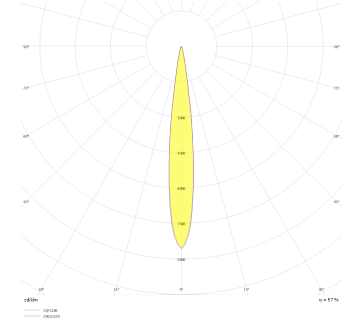

Armatür Grubu	Downlight & Spot
Montaj Tipi	Sıva Altı
Armatür Rengi	RAL 9010 - RAL 9005
Gövde	Alüminyum Enjeksiyon □
Optik	15° 30° 40° Reflektör
Işık Kaynağı	LED
Elektriksel Koruma Sınıfı	CLASS II
IP	44
IK	02
Çalışma Sıcaklığı	-20°C / +40°C
Işık Akısı	1170 lm / 630 lm / 810 lm
Tüketim Gücü	13 W / 7 W / 9 W
Armatür Verimliliği	90 lm/W
Renksel Geri Verim (CRI)	>80
Işık Renk Sıcaklığı (CCT)	2700K/3000K/4000K/6500K
Renk Toleransı	< 3 SDCM
Driver Tipi	On/Off
Driver Markası	Tridonic
LED Markası	Samsung
Giriş Gerilimi / Frekans	220-240 V AC 50/60 Hz
Güç Faktörü	>0.9
Surge	1kV
THD (AKIM)	>%20
LED ömrü	>50.000 saat
Opsiyon	On-Off / Dali / 1-10V / Acil Durum Kitli

Teknik Çizim

Fotometrik Eğri

Teknik Çizim

Sipariş Kodu	Ürün Kodu	Güç (W)	Işık Akısı (LM)	CRI	CCT (K)	Optik	Ölçüler (mm)
13001762	REC 010 008 007A 8040 10 15 SD 44 00	7	630	>80	4000	15° Reflektör	Ø100x88
13001786	REC 010 008 007A 8040 10 30 SD 44 00	7	630	>80	4000	30° Reflektör	Ø100x88
13001810	REC 010 008 007A 8040 10 40 SD 44 00	7	630	>80	4000	40° Reflektör	Ø100x88
13001834	REC 010 008 009A 8040 10 15 SD 44 00	9	810	>80	4000	15° Reflektör	Ø100x88
13001858	REC 010 008 009A 8040 10 30 SD 44 00	9	810	>80	4000	30° Reflektör	Ø100x88
13001882	REC 010 008 009A 8040 10 40 SD 44 00	9	810	>80	4000	40° Reflektör	Ø100x88
13001906	REC 010 008 013A 8040 10 15 SD 44 00	13	1170	>80	4000	15° Reflektör	Ø100x88
13001930	REC 010 008 013A 8040 10 30 SD 44 00	13	1170	>80	4000	30° Reflektör	Ø100x88
13001954	REC 010 008 013A 8040 10 40 SD 44 00	13	1170	>80	4000	40° Reflektör	Ø100x88