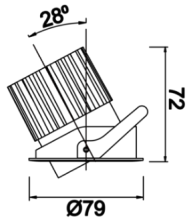

Budapeşte A

Sıva Altı Downlight & Spot Armatür

Armatür Grubu	Downlight & Spot
Montaj Tipi	Sıva Altı
Armatür Rengi	RAL 9010 - RAL 9005
Gövde	Alüminyum Ekstrüzyon
Optik	15° 30° 40° Reflektör Hareketli
Işık Kaynağı	LED
Elektriksel Koruma Sınıfı	CLASS II
IP	44
IK	02
Çalışma Sıcaklığı	-20°C / +40°C
Işık Akısı	1183 lm / 637 lm / 819 lm
Tüketim Gücü	13 W / 7 W / 9 W
Armatür Verimliliği	91 lm/W
Renksel Geri Verim (CRI)	>80
Işık Renk Sıcaklığı (CCT)	2700K/3000K/4000K/6500K
Renk Toleransı	< 3 SDCM
Driver Tipi	On/Off
Driver Markası	Tridonic
LED Markası	Samsung
Giriş Gerilimi / Frekans	220-240 V AC 50/60 Hz
Güç Faktörü	>0.9
Surge	1kV
THD (AKIM)	>%20
LED ömrü	>70.000 saat
Opsiyon	On-Off / Dali / 1-10V / Acil Durum Kitli

Teknik Çizim

Fotometrik Eğri

www.atelaydinlatma.com

Teknik Çizim

Sipariş Kodu	Ürün Kodu	Güç (W)	Işık Akısı (LM)	CRI	CCT (K)	Optik	Ölçüler (mm)
13000746	BDP 007 007 007A 9040 10 15 SD 44 HR	7	637	>80	4000	15° Reflektör	Ø79x70
13000902□	BDP 007 007 007A 9040 10 30 SD 44 HR	7	637	>80	4000	30° Reflektör	Ø79x70
13000902□	BDP 007 007 007A 9040 10 40 SD 44 HR	7	637	>80	4000	40° Reflektör	Ø79x70
13000800□	BDP 007 007 009A 9040 10 15 SD 44 HR	9	819	>80	4000	15° Reflektör	Ø79x70
13003488	BDP 007 007 009A 9040 10 30 SD 44 HR	9	819	>80	4000	30° Reflektör	Ø79x70
13004117□	BDP 007 007 009A 9040 10 40 SD 44 HR	9	819	>80	4000	40° Reflektör	Ø79x70
13000854	BDP 007 007 013A 9040 10 15 SD 44 HR	13	1183	>80	4000	15° Reflektör	Ø79x70
13001010□	BDP 007 007 013A 9040 10 30 SD 44 HR	13	1183	>80	4000	30° Reflektör	Ø79x70
13004129□	BDP 007 007 013A 9040 10 40 SD 44 HR	13	1183	>80	4000	40° Reflektör	Ø79x70