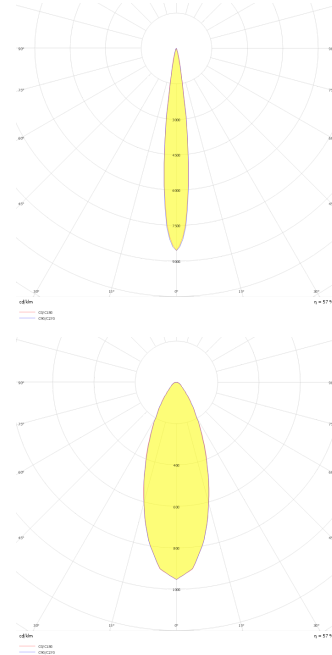

Budapeşte A

Sıva Altı Downlight & Spot Armatür

Armatür Grubu	Downlight & Spot
Montaj Tipi	Sıva Altı
Armatür Rengi	RAL 9010 - RAL 9005
Gövde	Alüminyum Ekstrüzyon
Optik	15° 30° 40° Reflektör Hareketli
Işık Kaynağı	LED
Elektriksel Koruma Sınıfı	CLASS II
IP	44
IK	02
Çalışma Sıcaklığı	-20°C / +40°C
Işık Akısı	1183 lm / 637 lm / 819 lm
Tüketim Gücü	13 W / 7 W / 9 W
Armatür Verimliliği	91 lm/W
Renksel Geri Verim (CRI)	>80
Işık Renk Sıcaklığı (CCT)	2700K/3000K/4000K/6500K
Renk Toleransı	< 3 SDCM
Driver Tipi	On/Off
Driver Markası	Tridonic
LED Markası	Samsung
Giriş Gerilimi / Frekans	220-240 V AC 50/60 Hz
Güç Faktörü	>0.9
Surge	1kV
THD (AKIM)	>%20
LED ömrü	>70.000 saat
Opsiyon	On-Off / Dali / 1-10V / Acil Durum Kitli

Teknik Çizim

Fotometrik Eğri

www.atelaydinlatma.com

Teknik Çizim

Sipariş Kodu	Ürün Kodu	Güç (W)	Işık Akısı (LM)	CRI	CCT (K)	Optik	Ölçüler (mm)
13000746	BDP 007 007 007A 9040 10 15 SD 44 HR	7	637	>80	4000	15° Reflektör	Ø79x70
13000902□	BDP 007 007 007A 9040 10 30 SD 44 HR	7	637	>80	4000	30° Reflektör	Ø79x70
13000902□	BDP 007 007 007A 9040 10 40 SD 44 HR	7	637	>80	4000	40° Reflektör	Ø79x70
13000800□	BDP 007 007 009A 9040 10 15 SD 44 HR	9	819	>80	4000	15° Reflektör	Ø79x70
13003488	BDP 007 007 009A 9040 10 30 SD 44 HR	9	819	>80	4000	30° Reflektör	Ø79x70
13004117□	BDP 007 007 009A 9040 10 40 SD 44 HR	9	819	>80	4000	40° Reflektör	Ø79x70
13000854	BDP 007 007 013A 9040 10 15 SD 44 HR	13	1183	>80	4000	15° Reflektör	Ø79x70
13001010□	BDP 007 007 013A 9040 10 30 SD 44 HR	13	1183	>80	4000	30° Reflektör	Ø79x70
13004129□	BDP 007 007 013A 9040 10 40 SD 44 HR	13	1183	>80	4000	40° Reflektör	Ø79x70