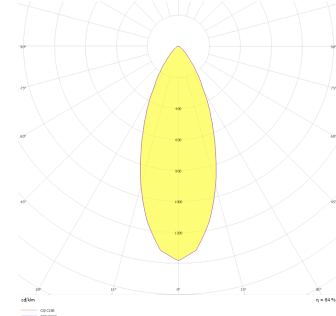

Teknik Çizim

Fotometrik Eğri

www.atelaydinlatma.com

Teknik Çizim

Sipariş Kodu	Ürün Kodu	Güç (W)	Işık Akısı (LM)	CRI	CCT (K)	Optik	Ölçüler (mm)
13000746	BDP 007 007 007A 9040 10 15 SD 44 HR	7	637	>80	4000	15° Reflektör	Ø79x70
13000902□	BDP 007 007 007A 9040 10 30 SD 44 HR	7	637	>80	4000	30° Reflektör	Ø79x70
13000902□	BDP 007 007 007A 9040 10 40 SD 44 HR	7	637	>80	4000	40° Reflektör	Ø79x70
13000800□	BDP 007 007 009A 9040 10 15 SD 44 HR	9	819	>80	4000	15° Reflektör	Ø79x70
13003488	BDP 007 007 009A 9040 10 30 SD 44 HR	9	819	>80	4000	30° Reflektör	Ø79x70
13004117□	BDP 007 007 009A 9040 10 40 SD 44 HR	9	819	>80	4000	40° Reflektör	Ø79x70
13000854	BDP 007 007 013A 9040 10 15 SD 44 HR	13	1183	>80	4000	15° Reflektör	Ø79x70
13001010□	BDP 007 007 013A 9040 10 30 SD 44 HR	13	1183	>80	4000	30° Reflektör	Ø79x70
13004129□	BDP 007 007 013A 9040 10 40 SD 44 HR	13	1183	>80	4000	40° Reflektör	Ø79x70