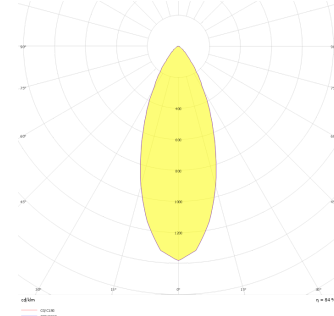

<b>Armatür Grubu</b>	Downlight & Spot
<b>Montaj Tipi</b>	Sıva Altı
<b>Armatür Rengi</b>	RAL 9010 - RAL 9005
<b>Gövde</b>	Alüminyum Ekstrüzyon
<b>Optik</b>	15° 30° 40° Reflektör
<b>Işık Kaynağı</b>	LED
<b>Elektriksel Koruma Sınıfı</b>	CLASS II
<b>IP</b>	44
<b>IK</b>	02
<b>Çalışma Sıcaklığı</b>	-20°C / +40°C
<b>Işık Akısı</b>	1183 lm / 637 lm / 819 lm
<b>Tüketim Gücü</b>	13 W / 7 W / 9 W
<b>Armatür Verimliliği</b>	91 lm/W
<b>Renksel Geri Verim (CRI)</b>	>80
<b>Işık Renk Sıcaklığı (CCT)</b>	2700K/3000K/4000K/6500K
<b>Renk Toleransı</b>	< 3 SDCM
<b>Driver Tipi</b>	On/Off
<b>Driver Markası</b>	Tridonic
<b>LED Markası</b>	Samsung
<b>Giriş Gerilimi / Frekans</b>	220-240 V AC 50/60 Hz
<b>Güç Faktörü</b>	>0.9
<b>Surge</b>	1kV
<b>THD (AKIM)</b>	>%20
<b>LED ömrü</b>	>70.000 saat
<b>Opsiyon</b>	On-Off / Dali / 1-10V / Acil Durum Kitli

Teknik Çizim

Fotometrik Eğri

## Teknik Çizim

Sipariş Kodu	Ürün Kodu	Güç (W)	Işık Akısı (LM)	CRI	CCT (K)	Optik	Ölçüler (mm)
	BDP 007 007 007A 8040 10 15 SD 44 00	7	637	>80	4000	15° Reflektör	Ø79x70
	BDP 007 007 007A 8040 10 30 SD 44 00	7	637	>80	4000	30° Reflektör	Ø79x70
	BDP 007 007 007A 8040 10 40 SD 44 00	7	637	>80	4000	40° Reflektör	Ø79x70
	BDP 007 007 009A 8040 10 15 SD 44 00	9	819	>80	4000	15° Reflektör	Ø79x70
	BDP 007 007 009A 8040 10 30 SD 44 00	9	819	>80	4000	30° Reflektör	Ø79x70
	BDP 007 007 009A 8040 10 40 SD 44 00	9	819	>80	4000	40° Reflektör	Ø79x70
	BDP 007 007 013A 8040 10 15 SD 44 00	13	1183	>80	4000	15° Reflektör	Ø79x70
	BDP 007 007 013A 8040 10 30 SD 44 00	13	1183	>80	4000	30° Reflektör	Ø79x70
	BDP 007 007 013A 8040 10 40 SD 44 00	13	1183	>80	4000	40° Reflektör	Ø79x70