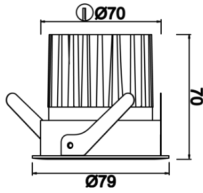

Armatür Grubu	Downlight & Spot
Montaj Tipi	Sıva Altı
Armatür Rengi	RAL 9010 - RAL 9005
Gövde	Alüminyum Ekstrüzyon
Optik	15° 30° 40° Reflektör
Işık Kaynağı	LED
Elektriksel Koruma Sınıfı	CLASS II
IP	44
IK	02
Çalışma Sıcaklığı	-20°C / +40°C
Işık Akısı	1183 lm / 637 lm / 819 lm
Tüketim Gücü	13 W / 7 W / 9 W
Armatür Verimliliği	91 lm/W
Renksel Geri Verim (CRI)	>80
Işık Renk Sıcaklığı (CCT)	2700K/3000K/4000K/6500K
Renk Toleransı	< 3 SDCM
Driver Tipi	On/Off
Driver Markası	Tridonic
LED Markası	Samsung
Giriş Gerilimi / Frekans	220-240 V AC 50/60 Hz
Güç Faktörü	>0.9
Surge	1kV
THD (AKIM)	>%20
LED ömrü	>70.000 saat
Opsiyon	On-Off / Dali / 1-10V / Acil Durum Kitli

Teknik Çizim

Fotometrik Eğri

Teknik Çizim

Sipariş Kodu	Ürün Kodu	Güç (W)	Işık Akısı (LM)	CRI	CCT (K)	Optik	Ölçüler (mm)
	BDP 007 007 007A 8040 10 15 SD 44 00	7	637	>80	4000	15° Reflektör	Ø79x70
	BDP 007 007 007A 8040 10 30 SD 44 00	7	637	>80	4000	30° Reflektör	Ø79x70
	BDP 007 007 007A 8040 10 40 SD 44 00	7	637	>80	4000	40° Reflektör	Ø79x70
	BDP 007 007 009A 8040 10 15 SD 44 00	9	819	>80	4000	15° Reflektör	Ø79x70
	BDP 007 007 009A 8040 10 30 SD 44 00	9	819	>80	4000	30° Reflektör	Ø79x70
	BDP 007 007 009A 8040 10 40 SD 44 00	9	819	>80	4000	40° Reflektör	Ø79x70
	BDP 007 007 013A 8040 10 15 SD 44 00	13	1183	>80	4000	15° Reflektör	Ø79x70
	BDP 007 007 013A 8040 10 30 SD 44 00	13	1183	>80	4000	30° Reflektör	Ø79x70
	BDP 007 007 013A 8040 10 40 SD 44 00	13	1183	>80	4000	40° Reflektör	Ø79x70