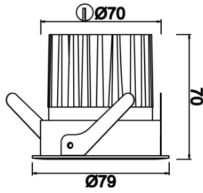

<b>Armatür Grubu</b>	Downlight & Spot
<b>Montaj Tipi</b>	Sıva Altı
<b>Armatür Rengi</b>	RAL 9010 - RAL 9005
<b>Gövde</b>	Alüminyum Ekstrüzyon
<b>Optik</b>	15° 30° 40° Reflektör
<b>Işık Kaynağı</b>	LED
<b>Elektriksel Koruma Sınıfı</b>	CLASS II
<b>IP</b>	44
<b>IK</b>	02
<b>Çalışma Sıcaklığı</b>	-20°C / +40°C
<b>Işık Akısı</b>	1183 lm / 637 lm / 819 lm
<b>Tüketim Gücü</b>	13 W / 7 W / 9 W
<b>Armatür Verimliliği</b>	91 lm/W
<b>Renksel Geri Verim (CRI)</b>	>80
<b>Işık Renk Sıcaklığı (CCT)</b>	2700K/3000K/4000K/6500K
<b>Renk Toleransı</b>	< 3 SDCM
<b>Driver Tipi</b>	On/Off
<b>Driver Markası</b>	Tridonic
<b>LED Markası</b>	Samsung
<b>Giriş Gerilimi / Frekans</b>	220-240 V AC 50/60 Hz
<b>Güç Faktörü</b>	>0.9
<b>Surge</b>	1kV
<b>THD (AKIM)</b>	>%20
<b>LED ömrü</b>	>70.000 saat
<b>Opsiyon</b>	On-Off / Dali / 1-10V / Acil Durum Kitli

Teknik Çizim

Fotometrik Eğri

## Teknik Çizim

Sipariş Kodu	Ürün Kodu	Güç (W)	Işık Akısı (LM)	CRI	CCT (K)	Optik	Ölçüler (mm)
	BDP 007 007 007A 8040 10 15 SD 44 00	7	637	>80	4000	15° Reflektör	Ø79x70
	BDP 007 007 007A 8040 10 30 SD 44 00	7	637	>80	4000	30° Reflektör	Ø79x70
	BDP 007 007 007A 8040 10 40 SD 44 00	7	637	>80	4000	40° Reflektör	Ø79x70
	BDP 007 007 009A 8040 10 15 SD 44 00	9	819	>80	4000	15° Reflektör	Ø79x70
	BDP 007 007 009A 8040 10 30 SD 44 00	9	819	>80	4000	30° Reflektör	Ø79x70
	BDP 007 007 009A 8040 10 40 SD 44 00	9	819	>80	4000	40° Reflektör	Ø79x70
	BDP 007 007 013A 8040 10 15 SD 44 00	13	1183	>80	4000	15° Reflektör	Ø79x70
	BDP 007 007 013A 8040 10 30 SD 44 00	13	1183	>80	4000	30° Reflektör	Ø79x70
	BDP 007 007 013A 8040 10 40 SD 44 00	13	1183	>80	4000	40° Reflektör	Ø79x70