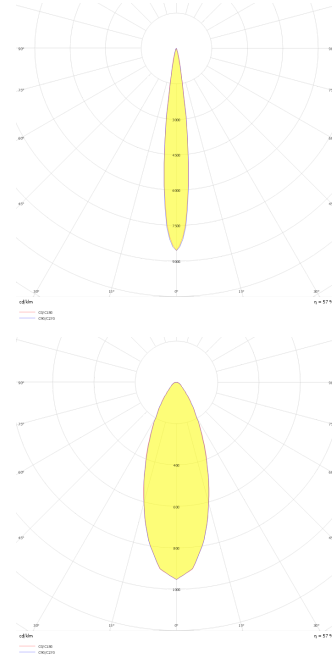

<b>Armatür Grubu</b>	Downlight & Spot
<b>Montaj Tipi</b>	Sıva Altı
<b>Armatür Rengi</b>	RAL 9010 - RAL 9005
<b>Gövde</b>	Alüminyum Ekstrüzyon
<b>Optik</b>	15° 30° 40° Reflektör
<b>Işık Kaynağı</b>	LED
<b>Elektriksel Koruma Sınıfı</b>	CLASS II
<b>IP</b>	44
<b>IK</b>	02
<b>Çalışma Sıcaklığı</b>	-20°C / +40°C
<b>Işık Akısı</b>	1183 lm / 637 lm / 819 lm
<b>Tüketim Gücü</b>	13 W / 7 W / 9 W
<b>Armatür Verimliliği</b>	91 lm/W
<b>Renksel Geri Verim (CRI)</b>	>80
<b>Işık Renk Sıcaklığı (CCT)</b>	2700K/3000K/4000K/6500K
<b>Renk Toleransı</b>	< 3 SDCM
<b>Driver Tipi</b>	On/Off
<b>Driver Markası</b>	Tridonic
<b>LED Markası</b>	Samsung
<b>Giriş Gerilimi / Frekans</b>	220-240 V AC 50/60 Hz
<b>Güç Faktörü</b>	>0.9
<b>Surge</b>	1kV
<b>THD (AKIM)</b>	>%20
<b>LED ömrü</b>	>70.000 saat
<b>Opsiyon</b>	On-Off / Dali / 1-10V / Acil Durum Kitli

Teknik Çizim

Fotometrik Eğri

## Teknik Çizim

Sipariş Kodu	Ürün Kodu	Güç (W)	Işık Akısı (LM)	CRI	CCT (K)	Optik	Ölçüler (mm)
	BDP 007 007 007A 8040 10 15 SD 44 00	7	637	>80	4000	15° Reflektör	Ø79x70
	BDP 007 007 007A 8040 10 30 SD 44 00	7	637	>80	4000	30° Reflektör	Ø79x70
	BDP 007 007 007A 8040 10 40 SD 44 00	7	637	>80	4000	40° Reflektör	Ø79x70
	BDP 007 007 009A 8040 10 15 SD 44 00	9	819	>80	4000	15° Reflektör	Ø79x70
	BDP 007 007 009A 8040 10 30 SD 44 00	9	819	>80	4000	30° Reflektör	Ø79x70
	BDP 007 007 009A 8040 10 40 SD 44 00	9	819	>80	4000	40° Reflektör	Ø79x70
	BDP 007 007 013A 8040 10 15 SD 44 00	13	1183	>80	4000	15° Reflektör	Ø79x70
	BDP 007 007 013A 8040 10 30 SD 44 00	13	1183	>80	4000	30° Reflektör	Ø79x70
	BDP 007 007 013A 8040 10 40 SD 44 00	13	1183	>80	4000	40° Reflektör	Ø79x70