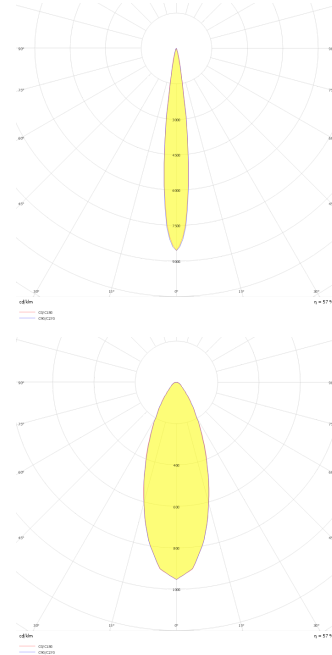

Armatür Grubu	Downlight & Spot
Montaj Tipi	Sıva Altı
Armatür Rengi	RAL 9010 - RAL 9005
Gövde	Alüminyum Ekstrüzyon
Optik	15° 30° 40° Reflektör
Işık Kaynağı	LED
Elektriksel Koruma Sınıfı	CLASS II
IP	44
IK	02
Çalışma Sıcaklığı	-20°C / +40°C
Işık Akısı	1183 lm / 637 lm / 819 lm
Tüketim Gücü	13 W / 7 W / 9 W
Armatür Verimliliği	91 lm/W
Renksel Geri Verim (CRI)	>80
Işık Renk Sıcaklığı (CCT)	2700K/3000K/4000K/6500K
Renk Toleransı	< 3 SDCM
Driver Tipi	On/Off
Driver Markası	Tridonic
LED Markası	Samsung
Giriş Gerilimi / Frekans	220-240 V AC 50/60 Hz
Güç Faktörü	>0.9
Surge	1kV
THD (AKIM)	>%20
LED ömrü	>70.000 saat
Opsiyon	On-Off / Dali / 1-10V / Acil Durum Kitli

Teknik Çizim

Fotometrik Eğri

Teknik Çizim

Sipariş Kodu	Ürün Kodu	Güç (W)	Işık Akısı (LM)	CRI	CCT (K)	Optik	Ölçüler (mm)
	BDP 007 007 007A 8040 10 15 SD 44 00	7	637	>80	4000	15° Reflektör	Ø79x70
	BDP 007 007 007A 8040 10 30 SD 44 00	7	637	>80	4000	30° Reflektör	Ø79x70
	BDP 007 007 007A 8040 10 40 SD 44 00	7	637	>80	4000	40° Reflektör	Ø79x70
	BDP 007 007 009A 8040 10 15 SD 44 00	9	819	>80	4000	15° Reflektör	Ø79x70
	BDP 007 007 009A 8040 10 30 SD 44 00	9	819	>80	4000	30° Reflektör	Ø79x70
	BDP 007 007 009A 8040 10 40 SD 44 00	9	819	>80	4000	40° Reflektör	Ø79x70
	BDP 007 007 013A 8040 10 15 SD 44 00	13	1183	>80	4000	15° Reflektör	Ø79x70
	BDP 007 007 013A 8040 10 30 SD 44 00	13	1183	>80	4000	30° Reflektör	Ø79x70
	BDP 007 007 013A 8040 10 40 SD 44 00	13	1183	>80	4000	40° Reflektör	Ø79x70