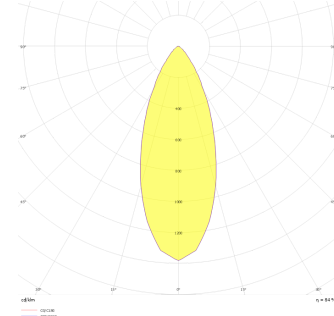

Armatür Grubu	Downlight & Spot
Montaj Tipi	Sıva Altı
Armatür Rengi	RAL 9010 - RAL 9005
Gövde	Alüminyum Ekstrüzyon
Optik	15° 30° 40° Reflektör
Işık Kaynağı	LED
Elektriksel Koruma Sınıfı	CLASS II
IP	44
IK	02
Çalışma Sıcaklığı	-20°C / +40°C
Işık Akısı	1183 lm / 637 lm / 819 lm
Tüketim Gücü	13 W / 7 W / 9 W
Armatür Verimliliği	91 lm/W
Renksel Geri Verim (CRI)	>80
Işık Renk Sıcaklığı (CCT)	2700K/3000K/4000K/6500K
Renk Toleransı	< 3 SDCM
Driver Tipi	On/Off
Driver Markası	Tridonic
LED Markası	Samsung
Giriş Gerilimi / Frekans	220-240 V AC 50/60 Hz
Güç Faktörü	>0.9
Surge	1kV
THD (AKIM)	>%20
LED ömrü	>70.000 saat
Opsiyon	On-Off / Dali / 1-10V / Acil Durum Kitli

Teknik Çizim

Fotometrik Eğri

Teknik Çizim

Sipariş Kodu	Ürün Kodu	Güç (W)	Işık Akısı (LM)	CRI	CCT (K)	Optik	Ölçüler (mm)
	BDP 007 007 007A 8040 10 15 SD 44 00	7	637	>80	4000	15° Reflektör	Ø79x70
	BDP 007 007 007A 8040 10 30 SD 44 00	7	637	>80	4000	30° Reflektör	Ø79x70
	BDP 007 007 007A 8040 10 40 SD 44 00	7	637	>80	4000	40° Reflektör	Ø79x70
	BDP 007 007 009A 8040 10 15 SD 44 00	9	819	>80	4000	15° Reflektör	Ø79x70
	BDP 007 007 009A 8040 10 30 SD 44 00	9	819	>80	4000	30° Reflektör	Ø79x70
	BDP 007 007 009A 8040 10 40 SD 44 00	9	819	>80	4000	40° Reflektör	Ø79x70
	BDP 007 007 013A 8040 10 15 SD 44 00	13	1183	>80	4000	15° Reflektör	Ø79x70
	BDP 007 007 013A 8040 10 30 SD 44 00	13	1183	>80	4000	30° Reflektör	Ø79x70
	BDP 007 007 013A 8040 10 40 SD 44 00	13	1183	>80	4000	40° Reflektör	Ø79x70