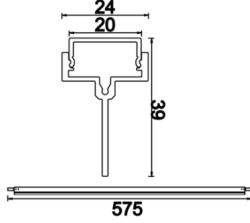

Teknik Çizim

Fotometrik Eğri

Sipariş Kodu	Ürün Kodu	Güç (W)	Işık Akısı (LM)	CRI	CCT (K)	Optik	Ölçüler (mm)
	MGD 024 117 026A 8040 10 99 OP 40 00	26	2700	>80	4000	120° Opal Difüzör	575x12x24
	MGD 024 057 013A 8040 10 99 OP 40 00	13	1350	>80	4000	120° Opal Difüzör	1175x12x24