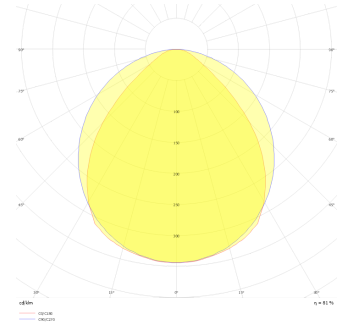

# T24 MainGrid

Sıva Altı Konsept Tavan Armatür

<b>Armatür Grubu</b>	Konsept Tavan
<b>Montaj Tipi</b>	Sıva Altı
<b>Armatür Rengi</b>	RAL 9005 - RAL 9010
<b>Gövde</b>	Alüminyum ekstrüde profil
<b>Optik</b>	Opal Difüzör
<b>Işık Kaynağı</b>	LED
<b>Elektriksel Koruma Sınıfı</b>	CLASS II
<b>Çalışma Sıcaklığı</b>	-20°C / +40°C
<b>Işık Akısı</b>	1350 lm / 2700 lm
<b>Tüketim Gücü</b>	13 W / 26 W
<b>Armatür Verimliliği</b>	103,8 lm/W
<b>Renksel Geri Verim (CRI)</b>	>80
<b>Işık Renk Sıcaklığı (CCT)</b>	2700K/3000K/4000K/6500K
<b>Renk Toleransı</b>	< 3 SDCM
<b>Driver Tipi</b>	On/Off
<b>Driver Markası</b>	Tridonic
<b>LED Markası</b>	Samsung
<b>Giriş Gerilimi / Frekans</b>	220-240 V AC 50/60 Hz
<b>Güç Faktörü</b>	>0.9
<b>Surge</b>	1kV
<b>THD (AKIM)</b>	>%20
<b>LED ömrü</b>	>70.000 saat
<b>Opsiyon</b>	On-Off / Dali / 1-10V / Acil Durum Kitli

Teknik Çizim

Fotometrik Eğri

Sipariş Kodu	Ürün Kodu	Güç (W)	Işık Akısı (LM)	CRI	CCT (K)	Optik	Ölçüler (mm)
	MGD 024 117 026A 8040 10 99 OP 40 00	26	2700	>80	4000	120° Opal Difüzör	575x12x24
	MGD 024 057 013A 8040 10 99 OP 40 00	13	1350	>80	4000	120° Opal Difüzör	1175x12x24