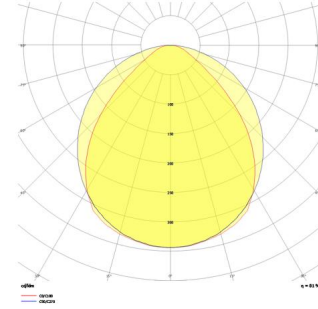

Shorefour M

Sıva Üstü Lineer Armatür

Armatür Grubu	Lineer
Montaj Tipi	Sıva Üstü
Armatür Rengi	RAL 9016 - RAL 9010
Gövde	Alüminyum ekstrüde profil
Optik	Opal Difüzör
Işık Kaynağı	LED
Elektriksel Koruma Sınıfı	CLASS II
IP	40
IK	02
Çalışma Sıcaklığı	-20°C / +40°C
Işık Akısı	11232 lm / 14976 lm / 7488 lm
Tüketim Gücü	104 W / 52 W / 78 W
Armatür Verimliliği	144 lm/W
Renksel Geri Verim (CRI)	>80
Işık Renk Sıcaklığı (CCT)	2700K/3000K/4000K/6500K
Renk Toleransı	< 3 SDCM
Driver Tipi	On/Off
Driver Markası	Tridonic
LED Markası	Samsung
Giriş Gerilimi / Frekans	220-240 V AC 50/60 Hz
Güç Faktörü	>0.9
Surge	1kV
THD (AKIM)	>%20
LED ömrü	>70.000 saat
Opsiyon	On-Off / Dali / 1-10V / Acil Durum Kitli

Teknik Çizim

Fotometrik Eğri

www.atelaydinlatma.com

Shorefour M

Sıva Üstü Lineer Armatür

Sipariş Kodu	Ürün Kodu	Güç (W)	Işık Akısı (LM)	CRI	CCT (K)	Optik	Ölçüler (mm)
	SFR 064 064 052S 8040 10 99 OP 40 00	52	7488	>80	4000	120° Opal Difüzör	640x640x47x70
	SFR 092 092 106S 8040 10 99 OP 40 00	78	11232	>80	4000	120° Opal Difüzör	920x920x47x70
	SFR 120 120 140S 8040 10 99 OP 40 00	104	14976	>80	4000	120° Opal Difüzör	1200x1200x47x70