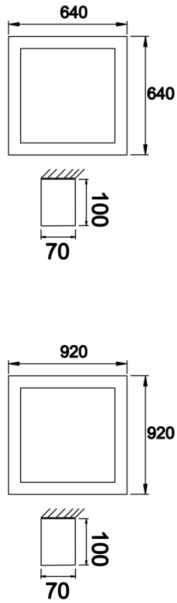

Shorefour M

Sıva Üstü Lineer Armatür

Armatür Grubu	Lineer
Montaj Tipi	Sıva Üstü
Armatür Rengi	RAL 9016 - RAL 9010
Gövde	Alüminyum ekstrüde profil
Optik	Opal Difüzör
Işık Kaynağı	LED
Elektriksel Koruma Sınıfı	CLASS II
IP	40
IK	02
Çalışma Sıcaklığı	-20°C / +40°C
Işık Akısı	11232 lm / 14976 lm / 7488 lm
Tüketim Gücü	104 W / 52 W / 78 W
Armatür Verimliliği	144 lm/W
Renksel Geri Verim (CRI)	>80
Işık Renk Sıcaklığı (CCT)	2700K/3000K/4000K/6500K
Renk Toleransı	< 3 SDCM
Driver Tipi	On/Off
Driver Markası	Tridonic
LED Markası	Samsung
Giriş Gerilimi / Frekans	220-240 V AC 50/60 Hz
Güç Faktörü	>0.9
Surge	1kV
THD (AKIM)	>%20
LED ömrü	>70.000 saat
Opsiyon	On-Off / Dali / 1-10V / Acil Durum Kitli

Teknik Çizim

Fotometrik Eğri

www.atelaydinlatma.com

Shorefour M

Sıva Üstü Lineer Armatür

Sipariş Kodu	Ürün Kodu	Güç (W)	Işık Akısı (LM)	CRI	CCT (K)	Optik	Ölçüler (mm)
	SFR 064 064 052S 8040 10 99 OP 40 00	52	7488	>80	4000	120° Opal Difüzör	640x640x47x70
	SFR 092 092 106S 8040 10 99 OP 40 00	78	11232	>80	4000	120° Opal Difüzör	920x920x47x70
	SFR 120 120 140S 8040 10 99 OP 40 00	104	14976	>80	4000	120° Opal Difüzör	1200x1200x47x70