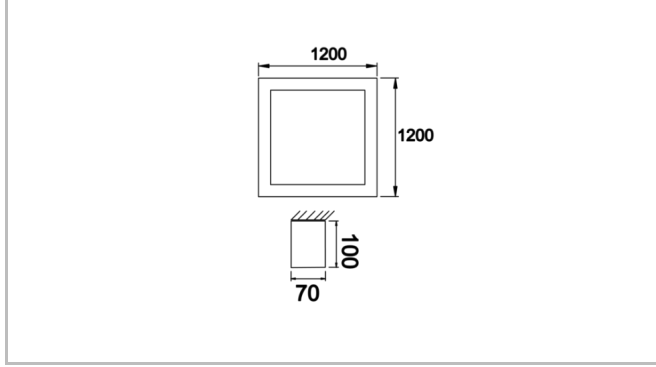

Shorefour M

Sıva Üstü Lineer Armatür

Armatür Grubu	Lineer
Montaj Tipi	Sıva Üstü
Armatür Rengi	RAL 9016 - RAL 9010
Gövde	Alüminyum ekstrüde profil
Optik	Opal Difüzör
Işık Kaynağı	LED
Elektriksel Koruma Sınıfı	CLASS II
IP	40
IK	02
Çalışma Sıcaklığı	-20°C / +40°C
Işık Akısı	11232 lm / 14976 lm / 7488 lm
Tüketim Gücü	104 W / 52 W / 78 W
Armatür Verimliliği	144 lm/W
Renksel Geri Verim (CRI)	>80
Işık Renk Sıcaklığı (CCT)	2700K/3000K/4000K/6500K
Renk Toleransı	< 3 SDCM
Driver Tipi	On/Off
Driver Markası	Tridonic
LED Markası	Samsung
Giriş Gerilimi / Frekans	220-240 V AC 50/60 Hz
Güç Faktörü	>0.9
Surge	1kV
THD (AKIM)	>%20
LED ömrü	>70.000 saat
Opsiyon	On-Off / Dali / 1-10V / Acil Durum Kitli

Teknik Çizim

Fotometrik Eğri

www.atelaydinlatma.com

Shorefour M

Sıva Üstü Lineer Armatür

Sipariş Kodu	Ürün Kodu	Güç (W)	Işık Akısı (LM)	CRI	CCT (K)	Optik	Ölçüler (mm)
	SFR 064 064 052S 8040 10 99 OP 40 00	52	7488	>80	4000	120° Opal Difüzör	640x640x47x70
	SFR 092 092 106S 8040 10 99 OP 40 00	78	11232	>80	4000	120° Opal Difüzör	920x920x47x70
	SFR 120 120 140S 8040 10 99 OP 40 00	104	14976	>80	4000	120° Opal Difüzör	1200x1200x47x70