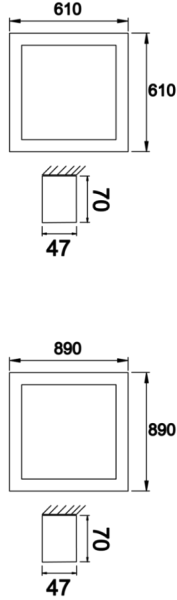

Shorefour S

Sıva Üstü Lineer Armatür

Armatür Grubu	Lineer
Montaj Tipi	Sıva Üstü
Armatür Rengi	RAL 9016 - RAL 9010
Gövde	Alüminyum ekstrüde profil
Optik	Opal Difüzör
Işık Kaynağı	LED
Elektriksel Koruma Sınıfı	CLASS II
IP	40
IK	02
Çalışma Sıcaklığı	-20°C / +40°C
Işık Akısı	11232 lm / 14976 lm / 7488 lm
Tüketim Gücü	104 W / 52 W / 78 W
Armatür Verimliliği	144 lm/W
Renksel Geri Verim (CRI)	>80
Işık Renk Sıcaklığı (CCT)	2700K/3000K/4000K/6500K
Renk Toleransı	< 3 SDCM
Driver Tipi	On/Off
Driver Markası	Tridonic
LED Markası	Samsung
Giriş Gerilimi / Frekans	220-240 V AC 50/60 Hz
Güç Faktörü	>0.9
Surge	1kV
THD (AKIM)	>%20
LED ömrü	>70.000 saat
Opsiyon	On-Off / Dali / 1-10V / Acil Durum Kitli

Teknik Çizim

Fotometrik Eğri

www.atelaydinlatma.com

Shorefour S

Sıva Üstü Lineer Armatür

Sipariş Kodu	Ürün Kodu	Güç (W)	Işık Akısı (LM)	CRI	CCT (K)	Optik	Ölçüler (mm)
	SFR 061 061 052S 8040 10 99 OP 40 00	52	7488	>80	4000	120° Opal Difüzör	610x610x47x70
	SFR 089 089 078S 8040 10 99 OP 40 00	78	11232	>80	4000	120° Opal Difüzör	890x890x47x70
	SFR 117 117 104S 8040 10 99 OP 40 00	104	14976	>80	4000	120° Opal Difüzör	1170x1170x47x70