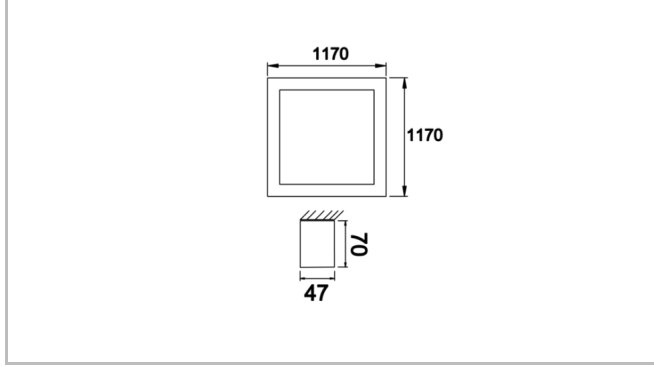

Shorefour S

Sıva Üstü Lineer Armatür

Armatür Grubu	Lineer
Montaj Tipi	Sıva Üstü
Armatür Rengi	RAL 9016 - RAL 9010
Gövde	Alüminyum ekstrüde profil
Optik	Opal Difüzör
Işık Kaynağı	LED
Elektriksel Koruma Sınıfı	CLASS II
IP	40
IK	02
Çalışma Sıcaklığı	-20°C / +40°C
Işık Akısı	11232 lm / 14976 lm / 7488 lm
Tüketim Gücü	104 W / 52 W / 78 W
Armatür Verimliliği	144 lm/W
Renksel Geri Verim (CRI)	>80
Işık Renk Sıcaklığı (CCT)	2700K/3000K/4000K/6500K
Renk Toleransı	< 3 SDCM
Driver Tipi	On/Off
Driver Markası	Tridonic
LED Markası	Samsung
Giriş Gerilimi / Frekans	220-240 V AC 50/60 Hz
Güç Faktörü	>0.9
Surge	1kV
THD (AKIM)	>%20
LED ömrü	>70.000 saat
Opsiyon	On-Off / Dali / 1-10V / Acil Durum Kitli

Teknik Çizim

Fotometrik Eğri

www.atelaydinlatma.com

Shorefour S

Sıva Üstü Lineer Armatür

Sipariş Kodu	Ürün Kodu	Güç (W)	Işık Akısı (LM)	CRI	CCT (K)	Optik	Ölçüler (mm)
	SFR 061 061 052S 8040 10 99 OP 40 00	52	7488	>80	4000	120° Opal Difüzör	610x610x47x70
	SFR 089 089 078S 8040 10 99 OP 40 00	78	11232	>80	4000	120° Opal Difüzör	890x890x47x70
	SFR 117 117 104S 8040 10 99 OP 40 00	104	14976	>80	4000	120° Opal Difüzör	1170x1170x47x70