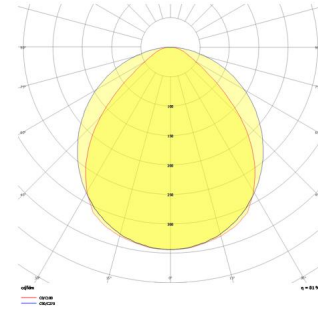

Shorefour S

Sıva Üstü Lineer Armatür

Armatür Grubu	Lineer
Montaj Tipi	Sıva Üstü
Armatür Rengi	RAL 9016 - RAL 9010
Gövde	Alüminyum ekstrüde profil
Optik	Opal Difüzör
Işık Kaynağı	LED
Elektriksel Koruma Sınıfı	CLASS II
IP	40
IK	02
Çalışma Sıcaklığı	-20°C / +40°C
Işık Akısı	11232 lm / 14976 lm / 7488 lm
Tüketim Gücü	104 W / 52 W / 78 W
Armatür Verimliliği	144 lm/W
Renksel Geri Verim (CRI)	>80
Işık Renk Sıcaklığı (CCT)	2700K/3000K/4000K/6500K
Renk Toleransı	< 3 SDCM
Driver Tipi	On/Off
Driver Markası	Tridonic
LED Markası	Samsung
Giriş Gerilimi / Frekans	220-240 V AC 50/60 Hz
Güç Faktörü	>0.9
Surge	1kV
THD (AKIM)	>%20
LED ömrü	>70.000 saat
Opsiyon	On-Off / Dali / 1-10V / Acil Durum Kitli

Teknik Çizim

Fotometrik Eğri

www.atelaydinlatma.com

Shorefour S

Sıva Üstü Lineer Armatür

Sipariş Kodu	Ürün Kodu	Güç (W)	Işık Akısı (LM)	CRI	CCT (K)	Optik	Ölçüler (mm)
	SFR 061 061 052S 8040 10 99 OP 40 00	52	7488	>80	4000	120° Opal Difüzör	610x610x47x70
	SFR 089 089 078S 8040 10 99 OP 40 00	78	11232	>80	4000	120° Opal Difüzör	890x890x47x70
	SFR 117 117 104S 8040 10 99 OP 40 00	104	14976	>80	4000	120° Opal Difüzör	1170x1170x47x70