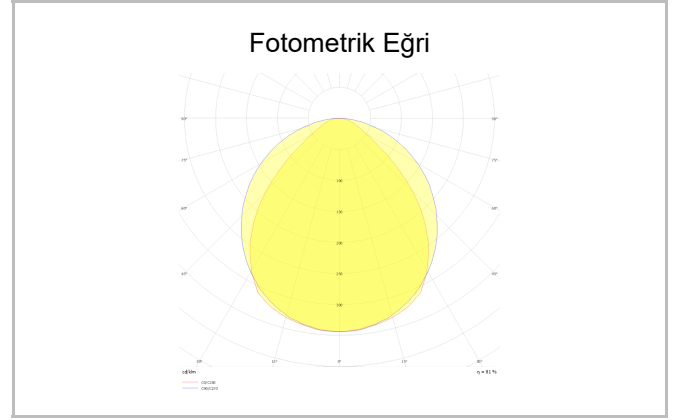

Outline XS

Sıva Altı Lineer Armatür

Armatür Grubu	Lineer
Montaj Tipi	Sıva Altı
Armatür Rengi	RAL 9010 - RAL 9005
Gövde	Alüminyum ekstrüde profil
Optik	Opal Difüzör
Işık Kaynağı	LED
Elektriksel Koruma Sınıfı	CLASS II
Çalışma Sıcaklığı	-20°C / +40°C
Işık Akısı	980 lm
Tüketim Gücü	14 W
Armatür Verimliliği	70 lm/W
Renksel Geri Verim (CRI)	>80
Işık Renk Sıcaklığı (CCT)	2700K/3000K/4000K/6500K
Renk Toleransı	< 3 SDCM
Driver Tipi	On/Off
Driver Markası	Tridonic
LED Markası	Samsung
Giriş Gerilimi / Frekans	220-240 V AC 50/60 Hz
Güç Faktörü	>0.9
Surge	1kV
THD (AKIM)	>%20
LED ömrü	>70.000 saat
Opsiyon	On-Off / Dali / 1-10V / Acil Durum Kitli

Sipariş Kodu	Ürün Kodu	Güç (W)	Işık Akısı (LM)	CRI	CCT (K)	Optik	Ölçüler (mm)
	OUT 035 100 014A 8040 10 99 OP 40 TK	14	980	>80	4000	120° / Opal	1000x35x67

www.atelaydinlatma.com