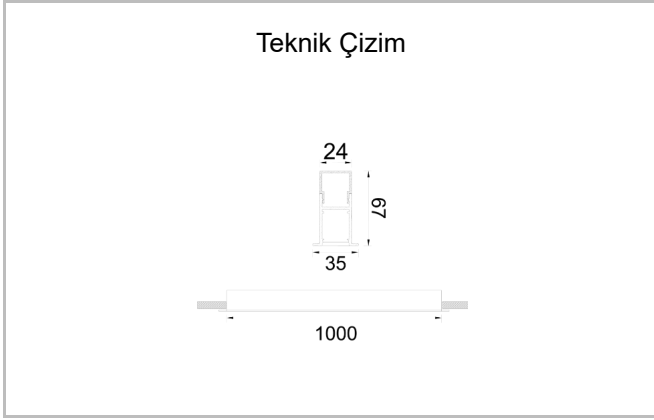

Outline XS

Sıva Altı Lineer Armatür

Armatür Grubu	Lineer
Montaj Tipi	Sıva Altı
Armatür Rengi	RAL 9010 - RAL 9005
Gövde	Alüminyum ekstrüde profil
Optik	Opal Difüzör
Işık Kaynağı	LED
Elektriksel Koruma Sınıfı	CLASS II
Çalışma Sıcaklığı	-20°C / +40°C
Işık Akısı	980 lm
Tüketim Gücü	14 W
Armatür Verimliliği	70 lm/W
Renksel Geri Verim (CRI)	>80
Işık Renk Sıcaklığı (CCT)	2700K/3000K/4000K/6500K
Renk Toleransı	< 3 SDCM
Driver Tipi	On/Off
Driver Markası	Tridonic
LED Markası	Samsung
Giriş Gerilimi / Frekans	220-240 V AC 50/60 Hz
Güç Faktörü	>0.9
Surge	1kV
THD (AKIM)	>%20
LED ömrü	>70.000 saat
Opsiyon	On-Off / Dali / 1-10V / Acil Durum Kitli

Sipariş Kodu	Ürün Kodu	Güç (W)	Işık Akısı (LM)	CRI	CCT (K)	Optik	Ölçüler (mm)
	OUT 035 100 014A 8040 10 99 OP 40 TK	14	980	>80	4000	120° / Opal	1000x35x67

www.atelaydinlatma.com