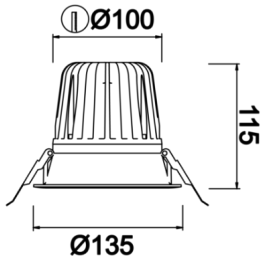

Sole

SOL 013 011 013A 8040 10 55 RF 40 00

Sıva Altı Downlight & Spot Armatür

Armatür Grubu	Downlight & Spot
Montaj Tipi	Sıva Altı
Armatür Rengi	RAL 9010 - RAL 9005
Gövde	Alüminyum Ekstrüzyon
Optik	19° 30° 55° Reflektör & Şeffaf Difüzör
Işık Kaynağı	LED
Elektriksel Koruma Sınıfı	CLASS II
IP	40
IK	02
Çalışma Sıcaklığı	-20°C / +40°C
Işık Akısı	1040
Tüketim Gücü	13
Armatür Verimliliği	80 lm/W
Renkset Geri Verim (CRI)	>80
Işık Renk Sıcaklığı (CCT)	2700K/3000K/4000K/6500K
Renk Toleransı	< 3 SDCM
Driver Tipi	On/Off
Driver Markası	Tridonic
LED Markası	Samsung
Giriş Gerilimi / Frekans	220-240 V AC 50/60 Hz
Güç Faktörü	>0.9
Surge	1kV
THD (AKIM)	>%20
LED ömrü	>100.000 saat
Opsiyon	On-Off / Dali / 1-10V / Acil Durum Kiti

Teknik Çizim

Fotometrik Eğri

Sipariş Kodu	Ürün Kodu	Güç (W)	Işık Akısı (LM)	CRI	CCT (K)	Optik	Ölçüler (mm)
13002681	SOL 013 011 013A 8040 10 55 RF 40 00	13	1040	>80	4000	55° Reflektör	Ø135x115

www.atelaydinlatma.com