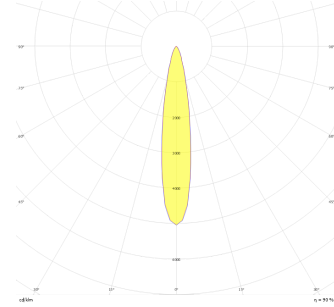

Sole

SOL 013 011 013A 8040 10 55 RF 40 00

Sıva Altı Downlight & Spot Armatür

Armatür Grubu	Downlight & Spot
Montaj Tipi	Sıva Altı
Armatür Rengi	RAL 9010 - RAL 9005
Gövde	Alüminyum Ekstrüzyon
Optik	19° 30° 55° Reflektör & Şeffaf Difüzör
Işık Kaynağı	LED
Elektriksel Koruma Sınıfı	CLASS II
IP	40
IK	02
Çalışma Sıcaklığı	-20°C / +40°C
Işık Akısı	1040
Tüketim Gücü	13
Armatür Verimliliği	80 lm/W
Renkset Geri Verim (CRI)	>80
Işık Renk Sıcaklığı (CCT)	2700K/3000K/4000K/6500K
Renk Toleransı	< 3 SDCM
Driver Tipi	On/Off
Driver Markası	Tridonic
LED Markası	Samsung
Giriş Gerilimi / Frekans	220-240 V AC 50/60 Hz
Güç Faktörü	>0.9
Surge	1kV
THD (AKIM)	>%20
LED ömrü	>100.000 saat
Opsiyon	On-Off / Dali / 1-10V / Acil Durum Kiti

Teknik Çizim

Fotometrik Eğri

Sipariş Kodu	Ürün Kodu	Güç (W)	Işık Akısı (LM)	CRI	CCT (K)	Optik	Ölçüler (mm)
13002681	SOL 013 011 013A 8040 10 55 RF 40 00	13	1040	>80	4000	55° Reflektör	Ø135x115

www.atelaydinlatma.com