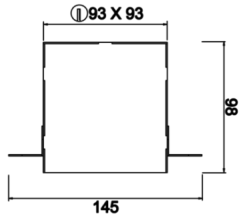

Ozzo Trimless

OZZ 009 009 009T 8040 10 40 SD 40 00

Sıva Altı Downlight & Spot Armatür

Armatür Grubu	Downlight & Spot
Montaj Tipi	Sıva Altı
Armatür Rengi	RAL 9005 - RAL 9006 - RAL 9010
Gövde	Dkp Sac
Optik	15° 30° 40° Reflektör & Opal Difüzör
Işık Kaynağı	LED
Elektriksel Koruma Sınıfı	CLASS II
IP	44
IK	02
Çalışma Sıcaklığı	-20°C / +40°C
Işık Akısı	890
Tüketim Gücü	9
Armatür Verimliliği	90 lm/W
Renkset Geri Verim (CRI)	>80
Işık Renk Sıcaklığı (CCT)	2700K/3000K/4000K/6500K
Renk Toleransı	< 3 SDCM
Driver Tipi	On/Off
Driver Markası	Tridonic
LED Markası	Samsung
Giriş Gerilimi / Frekans	220-240 V AC 50/60 Hz
Güç Faktörü	>0.9
Surge	1kV
THD (AKIM)	>%20
LED ömrü	>70.000 saat
Opsiyon	On-Off / Dali / 1-10V / Acil Durum Kiti

Teknik Çizim

Fotometrik Eğri

Sipariş Kodu	Ürün Kodu	Güç (W)	Işık Akısı (LM)	CRI	CCT (K)	Optik	Ölçüler (mm)
13500103	OZZ 009 009 009T 8040 10 40 SD 40 00	9	890	>80	4000	40° Reflektör	93x93x98

www.atelaydinlatma.com