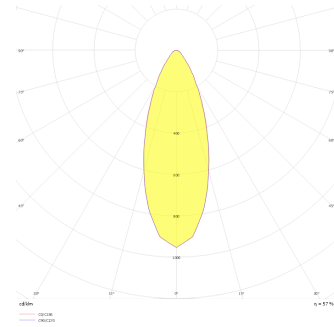

Ozzo Trimless

OZZ 009 009 009T 8040 10 40 SD 40 00

Sıva Altı Downlight & Spot Armatür

Armatür Grubu	Downlight & Spot
Montaj Tipi	Sıva Altı
Armatür Rengi	RAL 9005 - RAL 9006 - RAL 9010
Gövde	Dkp Sac
Optik	15° 30° 40° Reflektör & Opal Difüzör
Işık Kaynağı	LED
Elektriksel Koruma Sınıfı	CLASS II
IP	44
IK	02
Çalışma Sıcaklığı	-20°C / +40°C
Işık Akısı	890
Tüketim Gücü	9
Armatür Verimliliği	90 lm/W
Renkset Geri Verim (CRI)	>80
Işık Renk Sıcaklığı (CCT)	2700K/3000K/4000K/6500K
Renk Toleransı	< 3 SDCM
Driver Tipi	On/Off
Driver Markası	Tridonic
LED Markası	Samsung
Giriş Gerilimi / Frekans	220-240 V AC 50/60 Hz
Güç Faktörü	>0.9
Surge	1kV
THD (AKIM)	>%20
LED ömrü	>70.000 saat
Opsiyon	On-Off / Dali / 1-10V / Acil Durum Kiti

Teknik Çizim

Fotometrik Eğri

Sipariş Kodu	Ürün Kodu	Güç (W)	Işık Akısı (LM)	CRI	CCT (K)	Optik	Ölçüler (mm)
13500103	OZZ 009 009 009T 8040 10 40 SD 40 00	9	890	>80	4000	40° Reflektör	93x93x98

www.atelaydinlatma.com