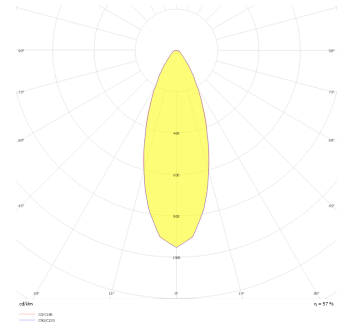

Ozzo Trimless

OZZ 009 009 009T 8040 10 40 SD 40 00

Sıva Altı Downlight & Spot Armatür

Armatür Grubu	Downlight & Spot
Montaj Tipi	Sıva Altı
Armatür Rengi	RAL 9005 - RAL 9006 - RAL 9010
Gövde	Dkp Sac
Optik	15° 30° 40° Reflektör & Opal Difüzör
Işık Kaynağı	LED
Elektriksel Koruma Sınıfı	CLASS II
IP	44
IK	02
Çalışma Sıcaklığı	-20°C / +40°C
Işık Akısı	890
Tüketim Gücü	9
Armatür Verimliliği	90 lm/W
Renkset Geri Verim (CRI)	>80
Işık Renk Sıcaklığı (CCT)	2700K/3000K/4000K/6500K
Renk Toleransı	< 3 SDCM
Driver Tipi	On/Off
Driver Markası	Tridonic
LED Markası	Samsung
Giriş Gerilimi / Frekans	220-240 V AC 50/60 Hz
Güç Faktörü	>0.9
Surge	1kV
THD (AKIM)	>%20
LED ömrü	>70.000 saat
Opsiyon	On-Off / Dali / 1-10V / Acil Durum Kiti

Teknik Çizim

Fotometrik Eğri

Sipariş Kodu	Ürün Kodu	Güç (W)	Işık Akısı (LM)	CRI	CCT (K)	Optik	Ölçüler (mm)
13500103	OZZ 009 009 009T 8040 10 40 SD 40 00	9	890	>80	4000	40° Reflektör	93x93x98

www.atelaydinlatma.com