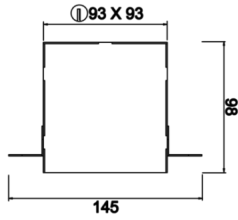

Ozzo Trimless

OZZ 009 009 009T 8040 10 40 SD 40 00

Sıva Altı Downlight & Spot Armatür

Armatür Grubu	Downlight & Spot
Montaj Tipi	Sıva Altı
Armatür Rengi	RAL 9005 - RAL 9006 - RAL 9010
Gövde	Dkp Sac
Optik	15° 30° 40° Reflektör & Opal Difüzör
Işık Kaynağı	LED
Elektriksel Koruma Sınıfı	CLASS II
IP	44
IK	02
Çalışma Sıcaklığı	-20°C / +40°C
Işık Akısı	890
Tüketim Gücü	9
Armatür Verimliliği	90 lm/W
Renkset Geri Verim (CRI)	>80
Işık Renk Sıcaklığı (CCT)	2700K/3000K/4000K/6500K
Renk Toleransı	< 3 SDCM
Driver Tipi	On/Off
Driver Markası	Tridonic
LED Markası	Samsung
Giriş Gerilimi / Frekans	220-240 V AC 50/60 Hz
Güç Faktörü	>0.9
Surge	1kV
THD (AKIM)	>%20
LED ömrü	>70.000 saat
Opsiyon	On-Off / Dali / 1-10V / Acil Durum Kiti

Teknik Çizim

Fotometrik Eğri

Sipariş Kodu	Ürün Kodu	Güç (W)	Işık Akısı (LM)	CRI	CCT (K)	Optik	Ölçüler (mm)
13500103	OZZ 009 009 009T 8040 10 40 SD 40 00	9	890	>80	4000	40° Reflektör	93x93x98

www.atelaydinlatma.com