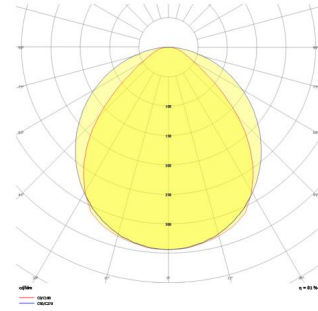

ShoreRec M

SRC 204 148 156S 8040 10 99 OP 40 00

Sıva Üstü Lineer Armatür

Armatür Grubu	Lineer
Montaj Tipi	Sıva Üstü
Armatür Rengi	RAL 9010 - RAL 9005
Gövde	Alüminyum ekstrüde profil
Optik	Opal Difüzör
Işık Kaynağı	LED
Elektriksel Koruma Sınıfı	CLASS II
IP	40
IK	03
Çalışma Sıcaklığı	-20°C / +40°C
Işık Akısı	22464
Tüketim Gücü	156
Armatür Verimliliği	144 lm/W
Renksel Geri Verim (CRI)	>80
Işık Renk Sıcaklığı (CCT)	2700K/3000K/4000K/6500K
Renk Toleransı	< 3 SDCM
Driver Tipi	On/Off
Driver Markası	Tridonic
LED Markası	Samsung
Giriş Gerilimi / Frekans	220-240 V AC 50/60 Hz
Güç Faktörü	>0.9
Surge	1kV
THD (AKIM)	>%20
LED ömrü	>70.000 saat
Opsiyon	On-Off / Dali / 1-10V / Acil Durum Kitli

Teknik Çizim

Fotometrik Eğri

Sipariş Kodu	Ürün Kodu	Güç (W)	Işık Akısı (LM)	CRI	CCT (K)	Optik	Ölçüler (mm)
	SRC 204 148 156S 8040 10 99 OP 40 00	156	22464	>80	4000	120° Opal Difüzör	1200x1760x7 0x100

www.atelaydinlatma.com