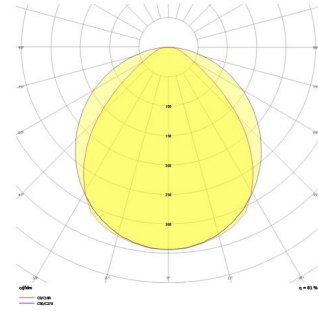

ShoreRec M

SRC 176 120 130S 8040 10 99 OP 40 00

Sıva Üstü Lineer Armatür

Armatür Grubu	Lineer
Montaj Tipi	Sıva Üstü
Armatür Rengi	RAL 9010 - RAL 9005
Gövde	Alüminyum ekstrüde profil
Optik	Opal Difüzör
Işık Kaynağı	LED
Elektriksel Koruma Sınıfı	CLASS II
IP	40
IK	03
Çalışma Sıcaklığı	-20°C / +40°C
Işık Akısı	18720
Tüketim Gücü	130
Armatür Verimliliği	144 lm/W
Renksel Geri Verim (CRI)	>80
Işık Renk Sıcaklığı (CCT)	2700K/3000K/4000K/6500K
Renk Toleransı	< 3 SDCM
Driver Tipi	On/Off
Driver Markası	Tridonic
LED Markası	Samsung
Giriş Gerilimi / Frekans	220-240 V AC 50/60 Hz
Güç Faktörü	>0.9
Surge	1kV
THD (AKIM)	>%20
LED ömrü	>70.000 saat
Opsiyon	On-Off / Dali / 1-10V / Acil Durum Kitli

Teknik Çizim

Fotometrik Eğri

Sipariş Kodu	Ürün Kodu	Güç (W)	Işık Akısı (LM)	CRI	CCT (K)	Optik	Ölçüler (mm)
	SRC 176 120 130S 8040 10 99 OP 40 00	130	18720	>80	4000	120° Opal Difüzör	1200x1760x70 0x100

www.atelaydinlatma.com