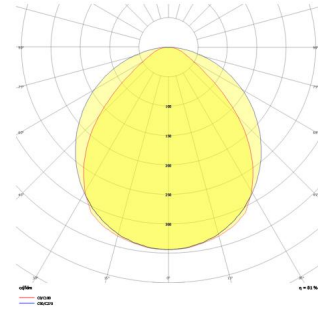

ShoreRec M

SRC 148 092 104S 8040 10 99 OP 40 00

Sıva Üstü Lineer Armatür

Armatür Grubu	Lineer
Montaj Tipi	Sıva Üstü
Armatür Rengi	RAL 9010 - RAL 9005
Gövde	Alüminyum ekstrüde profil
Optik	Opal Difüzör
Işık Kaynağı	LED
Elektriksel Koruma Sınıfı	CLASS II
IP	40
IK	03
Çalışma Sıcaklığı	-20°C / +40°C
Işık Akısı	14976
Tüketim Gücü	104
Armatür Verimliliği	144 lm/W
Renkset Geri Verim (CRI)	>80
Işık Renk Sıcaklığı (CCT)	2700K/3000K/4000K/6500K
Renk Toleransı	< 3 SDCM
Driver Tipi	On/Off
Driver Markası	Tridonic
LED Markası	Samsung
Giriş Gerilimi / Frekans	220-240 V AC 50/60 Hz
Güç Faktörü	>0.9
Surge	1kV
THD (AKIM)	>%20
LED ömrü	>70.000 saat
Opsiyon	On-Off / Dali / 1-10V / Acil Durum Kitli

Teknik Çizim

Fotometrik Eğri

Sipariş Kodu	Ürün Kodu	Güç (W)	Işık Akısı (LM)	CRI	CCT (K)	Optik	Ölçüler (mm)
	SRC 148 092 104S 8040 10 99 OP 40 00	104	14976	>80	4000	120° Opal Difüzör	920x1980x70 x100

www.atelaydinlatma.com