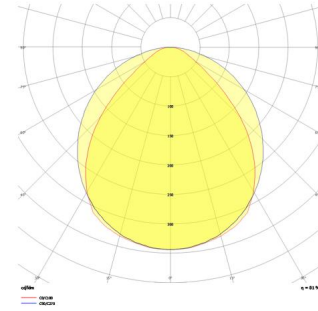

Shorefour M

SFR 120 120 140S 8040 10 99 OP 40 00

Sıva Üstü Lineer Armatür

Armatür Grubu	Lineer
Montaj Tipi	Sıva Üstü
Armatür Rengi	RAL 9016 - RAL 9010
Gövde	Alüminyum ekstrüde profil
Optik	Opal Difüzör
Işık Kaynağı	LED
Elektriksel Koruma Sınıfı	CLASS II
IP	40
IK	02
Çalışma Sıcaklığı	-20°C / +40°C
Işık Akısı	14976
Tüketim Gücü	104
Armatür Verimliliği	144 lm/W
Renksel Geri Verim (CRI)	>80
Işık Renk Sıcaklığı (CCT)	2700K/3000K/4000K/6500K
Renk Toleransı	< 3 SDCM
Driver Tipi	On/Off
Driver Markası	Tridonic
LED Markası	Samsung
Giriş Gerilimi / Frekans	220-240 V AC 50/60 Hz
Güç Faktörü	>0.9
Surge	1kV
THD (AKIM)	>%20
LED ömrü	>70.000 saat
Opsiyon	On-Off / Dali / 1-10V / Acil Durum Kittli

Teknik Çizim

Fotometrik Eğri

Sipariş Kodu	Ürün Kodu	Güç (W)	Işık Akısı (LM)	CRI	CCT (K)	Optik	Ölçüler (mm)
	SFR 120 120 140S 8040 10 99 OP 40 00	104	14976	>80	4000	120° Opal Difüzör	1200x1200x4 7x70

www.atelaydinlatma.com