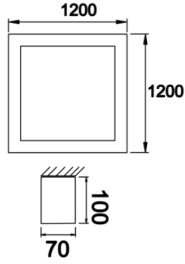

Shorefour M

SFR 120 120 140S 8040 10 99 OP 40 00

Sıva Üstü Lineer Armatür

Armatür Grubu	Lineer
Montaj Tipi	Sıva Üstü
Armatür Rengi	RAL 9016 - RAL 9010
Gövde	Alüminyum ekstrüde profil
Optik	Opal Difüzör
Işık Kaynağı	LED
Elektriksel Koruma Sınıfı	CLASS II
IP	40
IK	02
Çalışma Sıcaklığı	-20°C / +40°C
Işık Akısı	14976
Tüketim Gücü	104
Armatür Verimliliği	144 lm/W
Renksel Geri Verim (CRI)	>80
Işık Renk Sıcaklığı (CCT)	2700K/3000K/4000K/6500K
Renk Toleransı	< 3 SDCM
Driver Tipi	On/Off
Driver Markası	Tridonic
LED Markası	Samsung
Giriş Gerilimi / Frekans	220-240 V AC 50/60 Hz
Güç Faktörü	>0.9
Surge	1kV
THD (AKIM)	>%20
LED ömrü	>70.000 saat
Opsiyon	On-Off / Dali / 1-10V / Acil Durum Kittli

Teknik Çizim

Fotometrik Eğri

Sipariş Kodu	Ürün Kodu	Güç (W)	Işık Akısı (LM)	CRI	CCT (K)	Optik	Ölçüler (mm)
	SFR 120 120 140S 8040 10 99 OP 40 00	104	14976	>80	4000	120° Opal Difüzör	1200x1200x4 7x70

www.atelaydinlatma.com