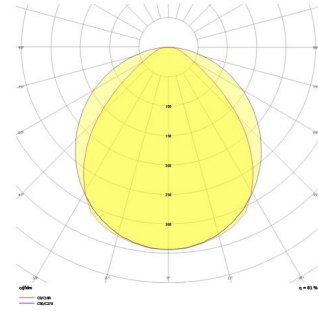

Shorefour M

SFR 092 092 106S 8040 10 99 OP 40 00

Sıva Üstü Lineer Armatür

Armatür Grubu	Lineer
Montaj Tipi	Sıva Üstü
Armatür Rengi	RAL 9016 - RAL 9010
Gövde	Alüminyum ekstrüde profil
Optik	Opal Difüzör
Işık Kaynağı	LED
Elektriksel Koruma Sınıfı	CLASS II
IP	40
IK	02
Çalışma Sıcaklığı	-20°C / +40°C
Işık Akısı	11232
Tüketim Gücü	78
Armatür Verimliliği	144 lm/W
Renksel Geri Verim (CRI)	>80
Işık Renk Sıcaklığı (CCT)	2700K/3000K/4000K/6500K
Renk Toleransı	< 3 SDCM
Driver Tipi	On/Off
Driver Markası	Tridonic
LED Markası	Samsung
Giriş Gerilimi / Frekans	220-240 V AC 50/60 Hz
Güç Faktörü	>0.9
Surge	1kV
THD (AKIM)	>%20
LED ömrü	>70.000 saat
Opsiyon	On-Off / Dali / 1-10V / Acil Durum Kittli

Teknik Çizim

Fotometrik Eğri

Sipariş Kodu	Ürün Kodu	Güç (W)	Işık Akısı (LM)	CRI	CCT (K)	Optik	Ölçüler (mm)
	SFR 092 092 106S 8040 10 99 OP 40 00	78	11232	>80	4000	120° Opal Difüzör	920x920x47x 70

www.atelaydinlatma.com