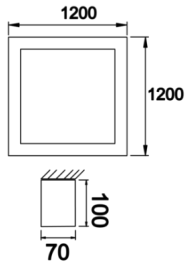

Shorefour M

SFR 092 092 106S 8040 10 99 OP 40 00

Sıva Üstü Lineer Armatür

Armatür Grubu	Lineer
Montaj Tipi	Sıva Üstü
Armatür Rengi	RAL 9016 - RAL 9010
Gövde	Alüminyum ekstrüde profil
Optik	Opal Difüzör
Işık Kaynağı	LED
Elektriksel Koruma Sınıfı	CLASS II
IP	40
IK	02
Çalışma Sıcaklığı	-20°C / +40°C
Işık Akısı	11232
Tüketim Gücü	78
Armatür Verimliliği	144 lm/W
Renksel Geri Verim (CRI)	>80
Işık Renk Sıcaklığı (CCT)	2700K/3000K/4000K/6500K
Renk Toleransı	< 3 SDCM
Driver Tipi	On/Off
Driver Markası	Tridonic
LED Markası	Samsung
Giriş Gerilimi / Frekans	220-240 V AC 50/60 Hz
Güç Faktörü	>0.9
Surge	1kV
THD (AKIM)	>%20
LED ömrü	>70.000 saat
Opsiyon	On-Off / Dali / 1-10V / Acil Durum Kittli

Teknik Çizim

Fotometrik Eğri

Sipariş Kodu	Ürün Kodu	Güç (W)	Işık Akısı (LM)	CRI	CCT (K)	Optik	Ölçüler (mm)
	SFR 092 092 106S 8040 10 99 OP 40 00	78	11232	>80	4000	120° Opal Difüzör	920x920x47x 70

www.atelaydinlatma.com