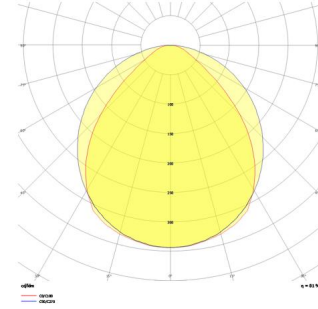

ShoreRec S

SRC 201 145 156S 8040 10 99 OP 40 00

Sıva Üstü Lineer Armatür

Armatür Grubu	Lineer
Montaj Tipi	Sıva Üstü
Armatür Rengi	RAL 9010 - RAL 9005
Gövde	Alüminyum ekstrüde profil
Optik	Opal Difüzör
Işık Kaynağı	LED
Elektriksel Koruma Sınıfı	CLASS II
IP	40
IK	03
Çalışma Sıcaklığı	-20°C / +40°C
Işık Akısı	22464
Tüketim Gücü	156
Armatür Verimliliği	144 lm/W
Renkssel Geri Verim (CRI)	>80
Işık Renk Sıcaklığı (CCT)	2700K/3000K/4000K/6500K
Renk Toleransı	< 3 SDCM
Driver Tipi	On/Off
Driver Markası	Tridonic
LED Markası	Samsung
Giriş Gerilimi / Frekans	220-240 V AC 50/60 Hz
Güç Faktörü	>0.9
Surge	1kV
THD (AKIM)	>%20
LED ömrü	>70.000 saat
Opsiyon	On-Off / Dali / 1-10V / Acil Durum Kitli

Teknik Çizim

Fotometrik Eğri

www.atelaydinlatma.com

ShoreRec S

SRC 201 145 156S 8040 10 99 OP 40 00

Sıva Üstü Lineer Armatür

Sipariş Kodu	Ürün Kodu	Güç (W)	Işık Akısı (LM)	CRI	CCT (K)	Optik	Ölçüler (mm)
	SRC 201 145 156S 8040 10 99 OP 40 00	156	22464	>80	4000	120° Opal Difüzör	1450x2010x47x70