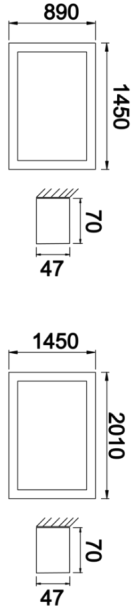

ShoreRec S

SRC 201 145 156S 8040 10 99 OP 40 00

Sıva Üstü Lineer Armatür

Armatür Grubu	Lineer
Montaj Tipi	Sıva Üstü
Armatür Rengi	RAL 9010 - RAL 9005
Gövde	Alüminyum ekstrüde profil
Optik	Opal Difüzör
Işık Kaynağı	LED
Elektriksel Koruma Sınıfı	CLASS II
IP	40
IK	03
Çalışma Sıcaklığı	-20°C / +40°C
Işık Akısı	22464
Tüketim Gücü	156
Armatür Verimliliği	144 lm/W
Renkssel Geri Verim (CRI)	>80
Işık Renk Sıcaklığı (CCT)	2700K/3000K/4000K/6500K
Renk Toleransı	< 3 SDCM
Driver Tipi	On/Off
Driver Markası	Tridonic
LED Markası	Samsung
Giriş Gerilimi / Frekans	220-240 V AC 50/60 Hz
Güç Faktörü	>0.9
Surge	1kV
THD (AKIM)	>%20
LED ömrü	>70.000 saat
Opsiyon	On-Off / Dali / 1-10V / Acil Durum Kitli

Teknik Çizim

Fotometrik Eğri

www.atelaydinlatma.com

ShoreRec S

SRC 201 145 156S 8040 10 99 OP 40 00

Sıva Üstü Lineer Armatür

Sipariş Kodu	Ürün Kodu	Güç (W)	Işık Akısı (LM)	CRI	CCT (K)	Optik	Ölçüler (mm)
	SRC 201 145 156S 8040 10 99 OP 40 00	156	22464	>80	4000	120° Opal Difüzör	1450x2010x47x70