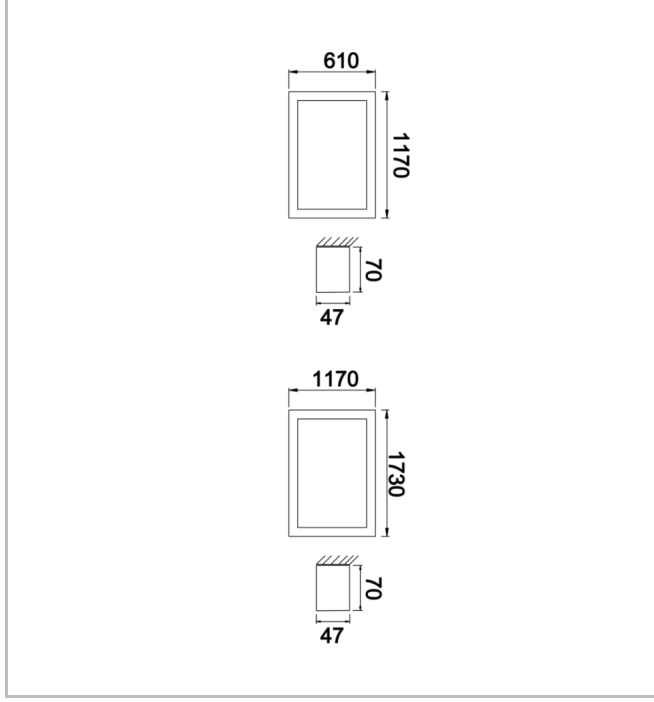

ShoreRec S

SRC 201 145 156S 8040 10 99 OP 40 00

Sıva Üstü Lineer Armatür

Armatür Grubu	Lineer
Montaj Tipi	Sıva Üstü
Armatür Rengi	RAL 9010 - RAL 9005
Gövde	Alüminyum ekstrüde profil
Optik	Opal Difüzör
Işık Kaynağı	LED
Elektriksel Koruma Sınıfı	CLASS II
IP	40
IK	03
Çalışma Sıcaklığı	-20°C / +40°C
Işık Akısı	22464
Tüketim Gücü	156
Armatür Verimliliği	144 lm/W
Renkssel Geri Verim (CRI)	>80
Işık Renk Sıcaklığı (CCT)	2700K/3000K/4000K/6500K
Renk Toleransı	< 3 SDCM
Driver Tipi	On/Off
Driver Markası	Tridonic
LED Markası	Samsung
Giriş Gerilimi / Frekans	220-240 V AC 50/60 Hz
Güç Faktörü	>0.9
Surge	1kV
THD (AKIM)	>%20
LED ömrü	>70.000 saat
Opsiyon	On-Off / Dali / 1-10V / Acil Durum Kitli

Teknik Çizim

Fotometrik Eğri

www.atelaydinlatma.com

ShoreRec S

SRC 201 145 156S 8040 10 99 OP 40 00

Sıva Üstü Lineer Armatür

Sipariş Kodu	Ürün Kodu	Güç (W)	Işık Akısı (LM)	CRI	CCT (K)	Optik	Ölçüler (mm)
	SRC 201 145 156S 8040 10 99 OP 40 00	156	22464	>80	4000	120° Opal Difüzör	1450x2010x47x70