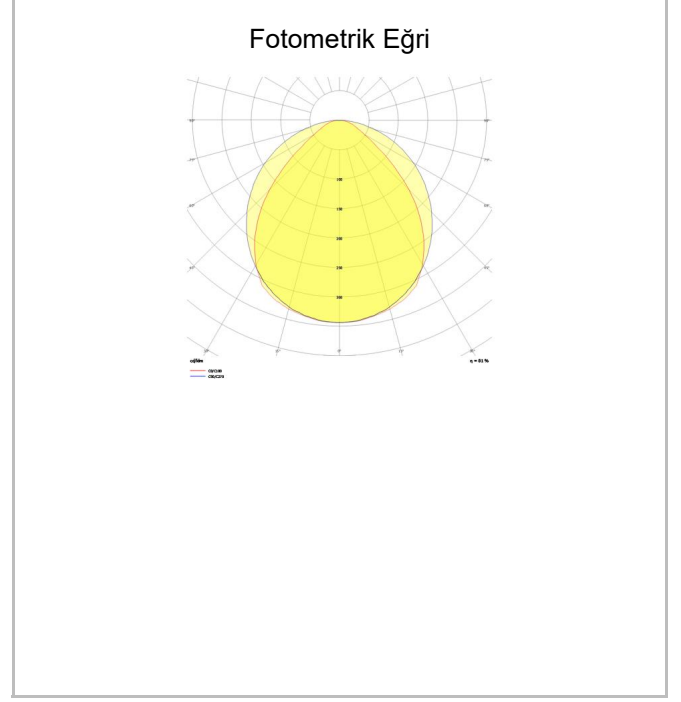

ShoreRec S

SRC 201 145 156S 8040 10 99 OP 40 00

Sıva Üstü Lineer Armatür

Armatür Grubu	Lineer
Montaj Tipi	Sıva Üstü
Armatür Rengi	RAL 9010 - RAL 9005
Gövde	Alüminyum ekstrüde profil
Optik	Opal Difüzör
Işık Kaynağı	LED
Elektriksel Koruma Sınıfı	CLASS II
IP	40
IK	03
Çalışma Sıcaklığı	-20°C / +40°C
Işık Akısı	22464
Tüketim Gücü	156
Armatür Verimliliği	144 lm/W
Renkssel Geri Verim (CRI)	>80
Işık Renk Sıcaklığı (CCT)	2700K/3000K/4000K/6500K
Renk Toleransı	< 3 SDCM
Driver Tipi	On/Off
Driver Markası	Tridonic
LED Markası	Samsung
Giriş Gerilimi / Frekans	220-240 V AC 50/60 Hz
Güç Faktörü	>0.9
Surge	1kV
THD (AKIM)	>%20
LED ömrü	>70.000 saat
Opsiyon	On-Off / Dali / 1-10V / Acil Durum Kitli

Teknik Çizim

Fotometrik Eğri

www.atelaydinlatma.com

ShoreRec S

SRC 201 145 156S 8040 10 99 OP 40 00

Sıva Üstü Lineer Armatür

Sipariş Kodu	Ürün Kodu	Güç (W)	Işık Akısı (LM)	CRI	CCT (K)	Optik	Ölçüler (mm)
	SRC 201 145 156S 8040 10 99 OP 40 00	156	22464	>80	4000	120° Opal Difüzör	1450x2010x47x70