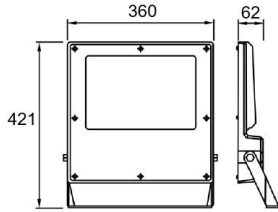

Protector

PRD 036 042 200Y 8030 10 AS LN 66 00

Direğe Monte Yol Aydınlatma & Projektör Armatür

Armatür Grubu	Yol Aydınlatma & Projektör
Montaj Tipi	Direğe Monte
Armatür Rengi	RAL 9005
Gövde	Alüminyum Enjeksiyon
Optik	Simetrik & Asimetrik Lens
Işık Kaynağı	Mid Power LED
Elektriksel Koruma Sınıfı	CLASS II
IP	66
IK	08
Çalışma Sıcaklığı	-20°C / +40°C
Işık Akısı	26000
Tüketim Gücü	200
Armatür Verimliliği	130 lm/W
Renksel Geri Verim (CRI)	70
Işık Renk Sıcaklığı (CCT)	3000
Renk Toleransı	< 3 SDCM
Driver Tipi	On/Off
Giriş Gerilimi / Frekans	220-240 V AC 50/60 Hz
Güç Faktörü	>0.9
Surge	1kV
THD (AKIM)	>%20
LED ömrü	>100.000 saat
Opsiyon	SPD, IP68 Connector

Teknik Çizim

Fotometrik Eğri

Sipariş Kodu	Ürün Kodu	Güç (W)	Işık Akısı (LM)	CRI	CCT (K)	Optik	Ölçüler (mm)
	PRD 036 042 200Y 8030 10 AS LN 66 00	200	26000	70	3000	Asimetrik Lensli	421x360x62

www.atelaydinlatma.com