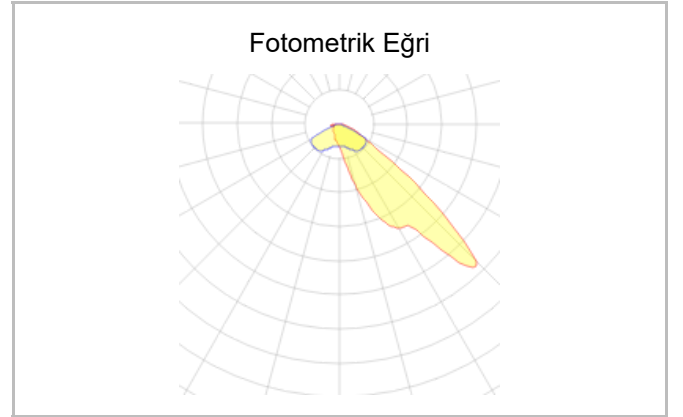

Protector

PRD 032 039 100Y 8030 10 AS LN 66 00

Direğe Monte Yol Aydınlatma & Projektör Armatür

Armatür Grubu	Yol Aydınlatma & Projektör
Montaj Tipi	Direğe Monte
Armatür Rengi	RAL 9005
Gövde	Alüminyum Enjeksiyon
Optik	Simetrik & Asimetrik Lens
Işık Kaynağı	Mid Power LED
Elektriksel Koruma Sınıfı	CLASS II
IP	66
IK	08
Çalışma Sıcaklığı	-20°C / +40°C
Işık Akısı	13000
Tüketim Gücü	100
Armatür Verimliliği	130 lm/W
Renksel Geri Verim (CRI)	70
Işık Renk Sıcaklığı (CCT)	3000
Renk Toleransı	< 3 SDCM
Driver Tipi	On/Off
Giriş Gerilimi / Frekans	220-240 V AC 50/60 Hz
Güç Faktörü	>0.9
Surge	1kV
THD (AKIM)	>%20
LED ömrü	>100.000 saat
Opsiyon	SPD, IP68 Connector

Sipariş Kodu	Ürün Kodu	Güç (W)	Işık Akısı (LM)	CRI	CCT (K)	Optik	Ölçüler (mm)
	PRD 032 039 100Y 8030 10 AS LN 66 00	100	13000	70	3000	Asimetrik Lensli	386x320x62

www.atelaydinlatma.com