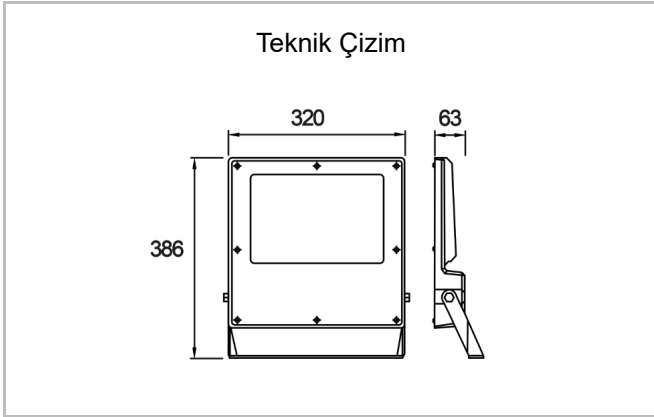

Protector

PRD 032 039 100Y 8030 10 AS LN 66 00

Direğe Monte Yol Aydınlatma & Projektör Armatür

Armatür Grubu	Yol Aydınlatma & Projektör
Montaj Tipi	Direğe Monte
Armatür Rengi	RAL 9005
Gövde	Alüminyum Enjeksiyon
Optik	Simetrik & Asimetrik Lens
Işık Kaynağı	Mid Power LED
Elektriksel Koruma Sınıfı	CLASS II
IP	66
IK	08
Çalışma Sıcaklığı	-20°C / +40°C
Işık Akısı	13000
Tüketim Gücü	100
Armatür Verimliliği	130 lm/W
Renksel Geri Verim (CRI)	70
Işık Renk Sıcaklığı (CCT)	3000
Renk Toleransı	< 3 SDCM
Driver Tipi	On/Off
Giriş Gerilimi / Frekans	220-240 V AC 50/60 Hz
Güç Faktörü	>0.9
Surge	1kV
THD (AKIM)	>%20
LED ömrü	>100.000 saat
Opsiyon	SPD, IP68 Connector

Sipariş Kodu	Ürün Kodu	Güç (W)	Işık Akısı (LM)	CRI	CCT (K)	Optik	Ölçüler (mm)
	PRD 032 039 100Y 8030 10 AS LN 66 00	100	13000	70	3000	Asimetrik Lensli	386x320x62

www.atelaydinlatma.com