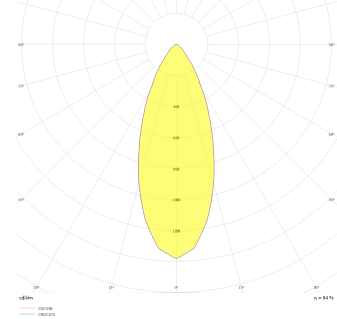

Teknik Çizim

Fotometrik Eğri

www.atelaydinlatma.com

Obi M

OBI 013 020 026S 9040 10 30 SD 40 00

Sıva Üstü Armatür

Teknik Çizim

Sipariş Kodu	Ürün Kodu	Güç (W)	Işık Akısı (LM)	CRI	CCT (K)	Optik	Ölçüler (mm)
15003253	OBI 013 020 026S 9040 10 30 SD 40 00	18	1260	>80	4000	30° Şeffaf Difüzör	Ø130x200