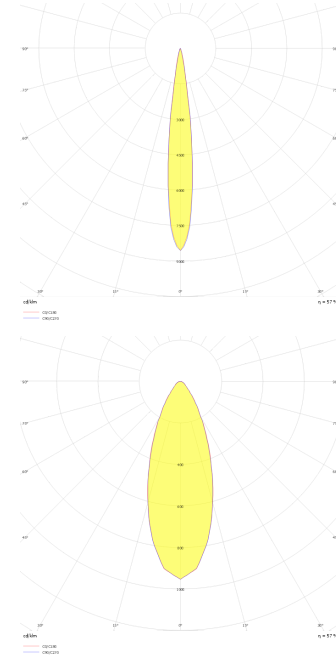

Obi M

OBI 013 020 026S 9040 10 30 SD 40 00

Sıva Üstü Armatür

Armatür Grubu	Sıva Üstü
Montaj Tipi	Sıva Üstü
Armatür Rengi	RAL 9005 - RAL 9016
Gövde	Alüminyum Enjeksiyon □
Optik	15° 30° 40° Reflektör & Şeffaf Difüzör
Işık Kaynağı	LED
Elektriksel Koruma Sınıfı	CLASS II
IP	40
IK	02
Çalışma Sıcaklığı	-20°C / +40°C
Işık Akısı	1260
Tüketim Gücü	18
Armatür Verimliliği	70 lm/W
Renkset Geri Verim (CRI)	>80
Işık Renk Sıcaklığı (CCT)	2700K/3000K/4000K/6500K
Renk Toleransı	< 3 SDCM
Driver Tipi	On/Off
Driver Markası	Tridonic
LED Markası	Samsung
Giriş Gerilimi / Frekans	220-240 V AC 50/60 Hz
Güç Faktörü	>0.9
Surge	1kV
THD (AKIM)	>%20
LED ömrü	70.000 saat
Opsiyon	On-Off / Dali / 1-10V / Acil Durum Kittli

Teknik Çizim

Fotometrik Eğri

www.atelaydinlatma.com

Obi M

OBI 013 020 026S 9040 10 30 SD 40 00

Sıva Üstü Armatür

Teknik Çizim

Sipariş Kodu	Ürün Kodu	Güç (W)	Işık Akısı (LM)	CRI	CCT (K)	Optik	Ölçüler (mm)
15003253	OBI 013 020 026S 9040 10 30 SD 40 00	18	1260	>80	4000	30° Şeffaf Difüzör	Ø130x200