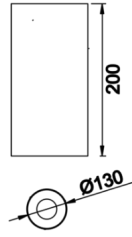

Obi M

OBI 013 020 026S 9040 10 30 SD 40 00

Sıva Üstü Armatür

Armatür Grubu	Sıva Üstü
Montaj Tipi	Sıva Üstü
Armatür Rengi	RAL 9005 - RAL 9016
Gövde	Alüminyum Enjeksiyon □
Optik	15° 30° 40° Reflektör & Şeffaf Difüzör
Işık Kaynağı	LED
Elektriksel Koruma Sınıfı	CLASS II
IP	40
IK	02
Çalışma Sıcaklığı	-20°C / +40°C
Işık Akısı	1260
Tüketim Gücü	18
Armatür Verimliliği	70 lm/W
Renkset Geri Verim (CRI)	>80
Işık Renk Sıcaklığı (CCT)	2700K/3000K/4000K/6500K
Renk Toleransı	< 3 SDCM
Driver Tipi	On/Off
Driver Markası	Tridonic
LED Markası	Samsung
Giriş Gerilimi / Frekans	220-240 V AC 50/60 Hz
Güç Faktörü	>0.9
Surge	1kV
THD (AKIM)	>%20
LED ömrü	70.000 saat
Opsiyon	On-Off / Dali / 1-10V / Acil Durum Kittli

Teknik Çizim

Fotometrik Eğri

www.atelaydinlatma.com

Obi M

OBI 013 020 026S 9040 10 30 SD 40 00

Sıva Üstü Armatür

Teknik Çizim

Sipariş Kodu	Ürün Kodu	Güç (W)	Işık Akısı (LM)	CRI	CCT (K)	Optik	Ölçüler (mm)
15003253	OBI 013 020 026S 9040 10 30 SD 40 00	18	1260	>80	4000	30° Şeffaf Difüzör	Ø130x200