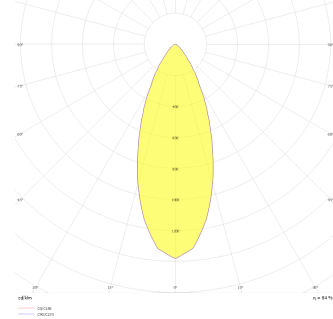

Teknik Çizim

Fotometrik Eğri

www.atelaydinlatma.com

Obi M

OBI 013 020 013S 9040 10 30 SD 40 00

Sıva Üstü Armatür

Teknik Çizim

Sipariş Kodu	Ürün Kodu	Güç (W)	Işık Akısı (LM)	CRI	CCT (K)	Optik	Ölçüler (mm)
15003160	OBI 013 020 013S 9040 10 30 SD 40 00	18	1260	>80	4000	30° Şeffaf Difüzör	Ø130x200