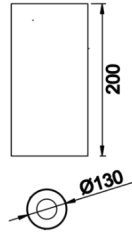

Obi M

OBI 013 020 013S 9040 10 30 SD 40 00

Sıva Üstü Armatür

Armatür Grubu	Sıva Üstü
Montaj Tipi	Sıva Üstü
Armatür Rengi	RAL 9005 - RAL 9016
Gövde	Alüminyum Enjeksiyon □
Optik	15° 30° 40° Reflektör & Şeffaf Difüzör
Işık Kaynağı	LED
Elektriksel Koruma Sınıfı	CLASS II
IP	40
IK	02
Çalışma Sıcaklığı	-20°C / +40°C
Işık Akısı	1260
Tüketim Gücü	18
Armatür Verimliliği	70 lm/W
Renkset Geri Verim (CRI)	>80
Işık Renk Sıcaklığı (CCT)	2700K/3000K/4000K/6500K
Renk Toleransı	< 3 SDCM
Driver Tipi	On/Off
Driver Markası	Tridonic
LED Markası	Samsung
Giriş Gerilimi / Frekans	220-240 V AC 50/60 Hz
Güç Faktörü	>0.9
Surge	1kV
THD (AKIM)	>%20
LED ömrü	70.000 saat
Opsiyon	On-Off / Dali / 1-10V / Acil Durum Kittli

Teknik Çizim

Fotometrik Eğri

www.atelaydinlatma.com

Obi M

OBI 013 020 013S 9040 10 30 SD 40 00

Sıva Üstü Armatür

Teknik Çizim

Sipariş Kodu	Ürün Kodu	Güç (W)	Işık Akısı (LM)	CRI	CCT (K)	Optik	Ölçüler (mm)
15003160	OBI 013 020 013S 9040 10 30 SD 40 00	18	1260	>80	4000	30° Şeffaf Difüzör	Ø130x200