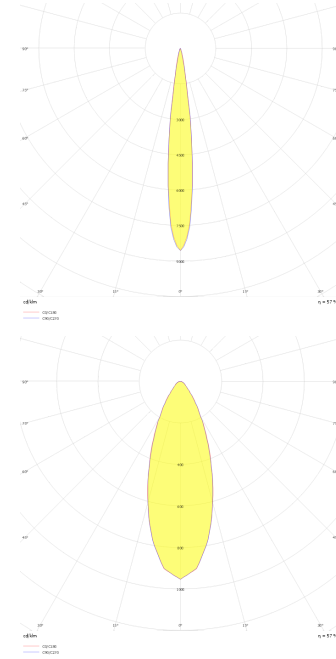

Obi M

OBI 013 020 013S 9040 10 30 SD 40 00

Sıva Üstü Armatür

Armatür Grubu	Sıva Üstü
Montaj Tipi	Sıva Üstü
Armatür Rengi	RAL 9005 - RAL 9016
Gövde	Alüminyum Enjeksiyon □
Optik	15° 30° 40° Reflektör & Şeffaf Difüzör
Işık Kaynağı	LED
Elektriksel Koruma Sınıfı	CLASS II
IP	40
IK	02
Çalışma Sıcaklığı	-20°C / +40°C
Işık Akısı	1260
Tüketim Gücü	18
Armatür Verimliliği	70 lm/W
Renkset Geri Verim (CRI)	>80
Işık Renk Sıcaklığı (CCT)	2700K/3000K/4000K/6500K
Renk Toleransı	< 3 SDCM
Driver Tipi	On/Off
Driver Markası	Tridonic
LED Markası	Samsung
Giriş Gerilimi / Frekans	220-240 V AC 50/60 Hz
Güç Faktörü	>0.9
Surge	1kV
THD (AKIM)	>%20
LED ömrü	70.000 saat
Opsiyon	On-Off / Dali / 1-10V / Acil Durum Kittli

Teknik Çizim

Fotometrik Eğri

www.atelaydinlatma.com

Obi M

OBI 013 020 013S 9040 10 30 SD 40 00

Sıva Üstü Armatür

Teknik Çizim

Sipariş Kodu	Ürün Kodu	Güç (W)	Işık Akısı (LM)	CRI	CCT (K)	Optik	Ölçüler (mm)
15003160	OBI 013 020 013S 9040 10 30 SD 40 00	18	1260	>80	4000	30° Şeffaf Difüzör	Ø130x200