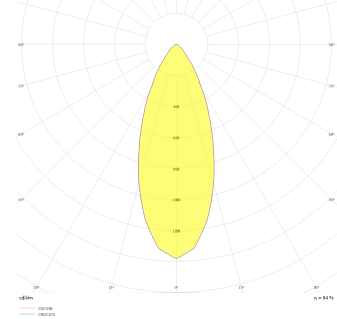

Teknik Çizim

Fotometrik Eğri

www.atelaydinlatma.com

Obi M

OBI 013 020 026S 9040 10 15 SD 40 00

Sıva Üstü Armatür

Teknik Çizim

Sipariş Kodu	Ürün Kodu	Güç (W)	Işık Akısı (LM)	CRI	CCT (K)	Optik	Ölçüler (mm)
15003239	OBI 013 020 026S 9040 10 15 SD 40 00	13	910	>80	4000	15° Şeffaf Difüzör	Ø130x200