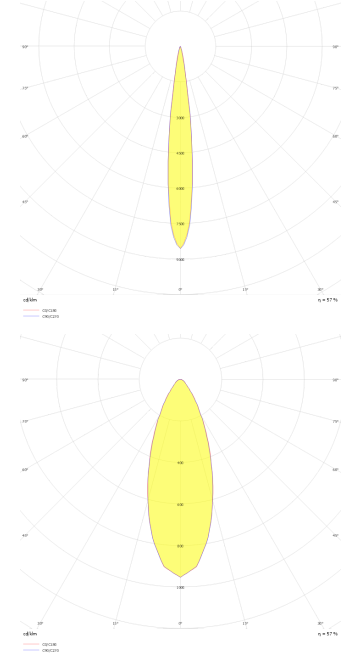

Obi M

OBI 013 020 026S 9040 10 15 SD 40 00

Sıva Üstü Armatür

Armatür Grubu	Sıva Üstü
Montaj Tipi	Sıva Üstü
Armatür Rengi	RAL 9005 - RAL 9016
Gövde	Alüminyum Enjeksiyon □
Optik	15° 30° 40° Reflektör & Şeffaf Difüzör
Işık Kaynağı	LED
Elektriksel Koruma Sınıfı	CLASS II
IP	40
IK	02
Çalışma Sıcaklığı	-20°C / +40°C
Işık Akısı	910
Tüketim Gücü	13
Armatür Verimliliği	70 lm/W
Renkset Geri Verim (CRI)	>80
Işık Renk Sıcaklığı (CCT)	2700K/3000K/4000K/6500K
Renk Toleransı	< 3 SDCM
Driver Tipi	On/Off
Driver Markası	Tridonic
LED Markası	Samsung
Giriş Gerilimi / Frekans	220-240 V AC 50/60 Hz
Güç Faktörü	>0.9
Surge	1kV
THD (AKIM)	>%20
LED ömrü	70.000 saat
Opsiyon	On-Off / Dali / 1-10V / Acil Durum Kittli

Teknik Çizim

Fotometrik Eğri

www.atelaydinlatma.com

Obi M

OBI 013 020 026S 9040 10 15 SD 40 00

Sıva Üstü Armatür

Teknik Çizim

Sipariş Kodu	Ürün Kodu	Güç (W)	Işık Akısı (LM)	CRI	CCT (K)	Optik	Ölçüler (mm)
15003239	OBI 013 020 026S 9040 10 15 SD 40 00	13	910	>80	4000	15° Şeffaf Difüzör	Ø130x200