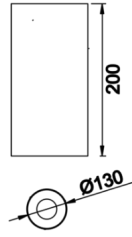

Obi M

OBI 013 020 026S 9040 10 15 SD 40 00

Sıva Üstü Armatür

Armatür Grubu	Sıva Üstü
Montaj Tipi	Sıva Üstü
Armatür Rengi	RAL 9005 - RAL 9016
Gövde	Alüminyum Enjeksiyon □
Optik	15° 30° 40° Reflektör & Şeffaf Difüzör
Işık Kaynağı	LED
Elektriksel Koruma Sınıfı	CLASS II
IP	40
IK	02
Çalışma Sıcaklığı	-20°C / +40°C
Işık Akısı	910
Tüketim Gücü	13
Armatür Verimliliği	70 lm/W
Renkset Geri Verim (CRI)	>80
Işık Renk Sıcaklığı (CCT)	2700K/3000K/4000K/6500K
Renk Toleransı	< 3 SDCM
Driver Tipi	On/Off
Driver Markası	Tridonic
LED Markası	Samsung
Giriş Gerilimi / Frekans	220-240 V AC 50/60 Hz
Güç Faktörü	>0.9
Surge	1kV
THD (AKIM)	>%20
LED ömrü	70.000 saat
Opsiyon	On-Off / Dali / 1-10V / Acil Durum Kittli

Teknik Çizim

Fotometrik Eğri

www.atelaydinlatma.com

Obi M

OBI 013 020 026S 9040 10 15 SD 40 00

Sıva Üstü Armatür

Teknik Çizim

Sipariş Kodu	Ürün Kodu	Güç (W)	Işık Akısı (LM)	CRI	CCT (K)	Optik	Ölçüler (mm)
15003239	OBI 013 020 026S 9040 10 15 SD 40 00	13	910	>80	4000	15° Şeffaf Difüzör	Ø130x200