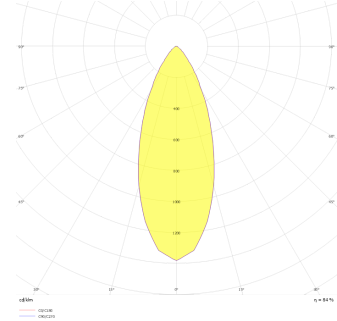

Teknik Çizim

Fotometrik Eğri

www.atelaydinlatma.com

Obi M

OBI 013 020 018S 9040 10 15 SD 40 00

Sıva Üstü Armatür

Teknik Çizim

Sipariş Kodu	Ürün Kodu	Güç (W)	Işık Akısı (LM)	CRI	CCT (K)	Optik	Ölçüler (mm)
15003192	OBI 013 020 018S 9040 10 15 SD 40 00	13	910	>80	4000	15° Şeffaf Difüzör	Ø130x200