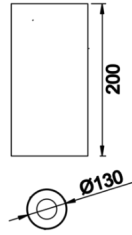

Obi M

OBI 013 020 018S 9040 10 15 SD 40 00

Sıva Üstü Armatür

Armatür Grubu	Sıva Üstü
Montaj Tipi	Sıva Üstü
Armatür Rengi	RAL 9005 - RAL 9016
Gövde	Alüminyum Enjeksiyon □
Optik	15° 30° 40° Reflektör & Şeffaf Difüzör
Işık Kaynağı	LED
Elektriksel Koruma Sınıfı	CLASS II
IP	40
IK	02
Çalışma Sıcaklığı	-20°C / +40°C
Işık Akısı	910
Tüketim Gücü	13
Armatür Verimliliği	70 lm/W
Renkset Geri Verim (CRI)	>80
Işık Renk Sıcaklığı (CCT)	2700K/3000K/4000K/6500K
Renk Toleransı	< 3 SDCM
Driver Tipi	On/Off
Driver Markası	Tridonic
LED Markası	Samsung
Giriş Gerilimi / Frekans	220-240 V AC 50/60 Hz
Güç Faktörü	>0.9
Surge	1kV
THD (AKIM)	>%20
LED ömrü	70.000 saat
Opsiyon	On-Off / Dali / 1-10V / Acil Durum Kittli

Teknik Çizim

Fotometrik Eğri

www.atelaydinlatma.com

Obi M

OBI 013 020 018S 9040 10 15 SD 40 00

Sıva Üstü Armatür

Teknik Çizim

Sipariş Kodu	Ürün Kodu	Güç (W)	Işık Akısı (LM)	CRI	CCT (K)	Optik	Ölçüler (mm)
15003192	OBI 013 020 018S 9040 10 15 SD 40 00	13	910	>80	4000	15° Şeffaf Difüzör	Ø130x200