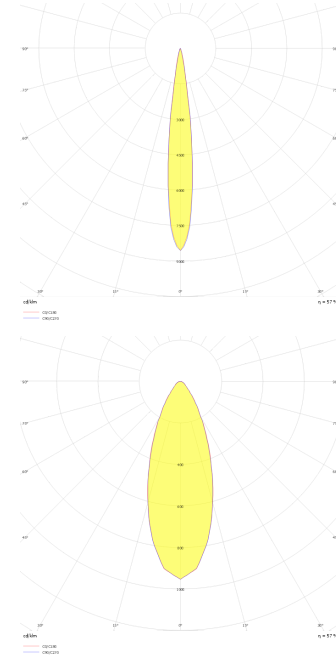

Obi M

OBI 013 020 018S 9040 10 15 SD 40 00

Sıva Üstü Armatür

Armatür Grubu	Sıva Üstü
Montaj Tipi	Sıva Üstü
Armatür Rengi	RAL 9005 - RAL 9016
Gövde	Alüminyum Enjeksiyon □
Optik	15° 30° 40° Reflektör & Şeffaf Difüzör
Işık Kaynağı	LED
Elektriksel Koruma Sınıfı	CLASS II
IP	40
IK	02
Çalışma Sıcaklığı	-20°C / +40°C
Işık Akısı	910
Tüketim Gücü	13
Armatür Verimliliği	70 lm/W
Renkset Geri Verim (CRI)	>80
Işık Renk Sıcaklığı (CCT)	2700K/3000K/4000K/6500K
Renk Toleransı	< 3 SDCM
Driver Tipi	On/Off
Driver Markası	Tridonic
LED Markası	Samsung
Giriş Gerilimi / Frekans	220-240 V AC 50/60 Hz
Güç Faktörü	>0.9
Surge	1kV
THD (AKIM)	>%20
LED ömrü	70.000 saat
Opsiyon	On-Off / Dali / 1-10V / Acil Durum Kittli

Teknik Çizim

Fotometrik Eğri

www.atelaydinlatma.com

Obi M

OBI 013 020 018S 9040 10 15 SD 40 00

Sıva Üstü Armatür

Teknik Çizim

Sipariş Kodu	Ürün Kodu	Güç (W)	Işık Akısı (LM)	CRI	CCT (K)	Optik	Ölçüler (mm)
15003192	OBI 013 020 018S 9040 10 15 SD 40 00	13	910	>80	4000	15° Şeffaf Difüzör	Ø130x200