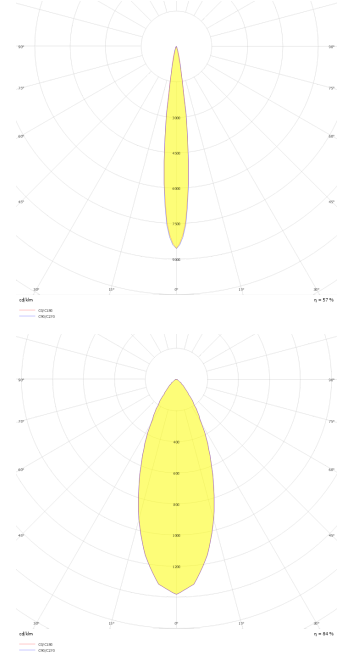

Obi S

OBI 010 013 009S 9040 10 15 SD 40 00

Sıva Üstü Armatür

Armatür Grubu	Sıva Üstü
Montaj Tipi	Sıva Üstü
Armatür Rengi	RAL 9005 - RAL 9016
Gövde	Alüminyum Enjeksiyon □
Optik	15° 30° 40° Reflektör & Şeffaf Difüzör
Işık Kaynağı	LED
Elektriksel Koruma Sınıfı	CLASS II
IP	40
IK	02
Çalışma Sıcaklığı	-20°C / +40°C
Işık Akısı	630
Tüketim Gücü	9
Armatür Verimliliği	70 lm/W
Renkset Geri Verim (CRI)	>80
Işık Renk Sıcaklığı (CCT)	2700K/3000K/4000K/6500K
Renk Toleransı	< 3 SDCM
Driver Tipi	On/Off
Driver Markası	Tridonic
LED Markası	Samsung
Giriş Gerilimi / Frekans	220-240 V AC 50/60 Hz
Güç Faktörü	>0.9
Surge	1kV
THD (AKIM)	>%20
LED ömrü	70.000 saat
Opsiyon	On-Off / Dali / 1-10V / Acil Durum Kitli

Teknik Çizim

Fotometrik Eğri

www.atelaydinlatma.com

Obi S

OBI 010 013 009S 9040 10 15 SD 40 00

Sıva Üstü Armatür

Sipariş Kodu	Ürün Kodu	Güç (W)	Işık Akısı (LM)	CRI	CCT (K)	Optik	Ölçüler (mm)
15002996	OBI 010 013 009S 9040 10 15 SD 40 00	9	630	>80	4000	15° Şeffaf Difüzör	Ø102x130