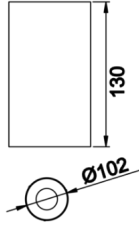

Obi S

OBI 010 013 009S 9040 10 15 SD 40 00

Sıva Üstü Armatür

Armatür Grubu	Sıva Üstü
Montaj Tipi	Sıva Üstü
Armatür Rengi	RAL 9005 - RAL 9016
Gövde	Alüminyum Enjeksiyon □
Optik	15° 30° 40° Reflektör & Şeffaf Difüzör
Işık Kaynağı	LED
Elektriksel Koruma Sınıfı	CLASS II
IP	40
IK	02
Çalışma Sıcaklığı	-20°C / +40°C
Işık Akısı	630
Tüketim Gücü	9
Armatür Verimliliği	70 lm/W
Renkset Geri Verim (CRI)	>80
Işık Renk Sıcaklığı (CCT)	2700K/3000K/4000K/6500K
Renk Toleransı	< 3 SDCM
Driver Tipi	On/Off
Driver Markası	Tridonic
LED Markası	Samsung
Giriş Gerilimi / Frekans	220-240 V AC 50/60 Hz
Güç Faktörü	>0.9
Surge	1kV
THD (AKIM)	>%20
LED ömrü	70.000 saat
Opsiyon	On-Off / Dali / 1-10V / Acil Durum Kitli

Teknik Çizim

Fotometrik Eğri

www.atelaydinlatma.com

Obi S

OBI 010 013 009S 9040 10 15 SD 40 00

Sıva Üstü Armatür

Sipariş Kodu	Ürün Kodu	Güç (W)	Işık Akısı (LM)	CRI	CCT (K)	Optik	Ölçüler (mm)
15002996	OBI 010 013 009S 9040 10 15 SD 40 00	9	630	>80	4000	15° Şeffaf Difüzör	Ø102x130